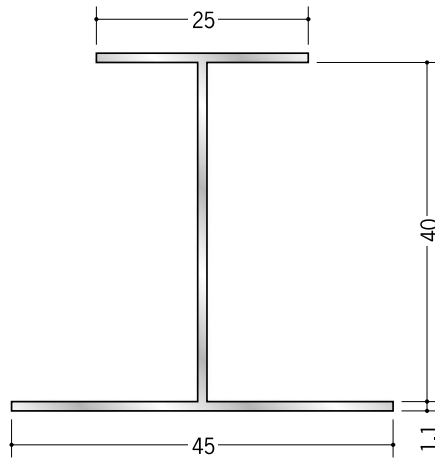

アルミ 断熱材用ジョイナー H型

54261 アルミ H型 25BS
3m/アルマイトシルバー

54030 アルミ 25HS
2.73m/アルマイトシルバー

54034 アルミ 30HS
2.73m/アルマイトシルバー

54033 アルミ 36HS
2.73m/アルマイトシルバー

54031 アルミ 40HS
2.73m/アルマイトシルバー

54263 アルミ H型 50BS
3m/アルマイトシルバー

54028 アルミ 50HS
2.73m/アルマイトシルバー