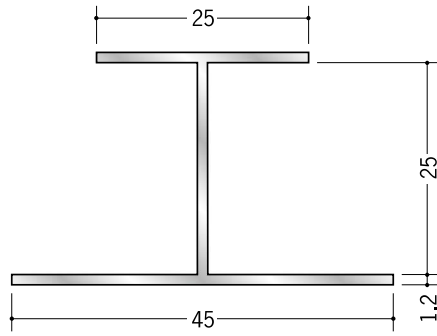

アルミ 断熱材用ジョイナー H型

54261 アルミ H型 25BS
3m/アルマイトシルバー

54030 アルミ 25HS
2.73m/アルマイトシルバー

54034 アルミ 30HS
2.73m/アルマイトシルバー

54033 アルミ 36HS
2.73m/アルマイトシルバー

54031 アルミ 40HS
2.73m/アルマイトシルバー

54263 アルミ H型 50BS
3m/アルマイトシルバー

54028 アルミ 50HS
2.73m/アルマイトシルバー