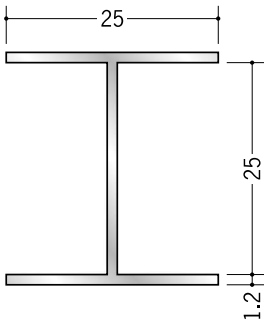

アルミ 断熱材用ジョイナー H型

54261 アルミ H型 25BS
3m/アルマイトシルバー

54030 アルミ 25HS
2.73m/アルマイトシルバー

54034 アルミ 30HS
2.73m/アルマイトシルバー

54033 アルミ 36HS
2.73m/アルマイトシルバー

54031 アルミ 40HS
2.73m/アルマイトシルバー

54263 アルミ H型 50BS
3m/アルマイトシルバー

54028 アルミ 50HS
2.73m/アルマイトシルバー