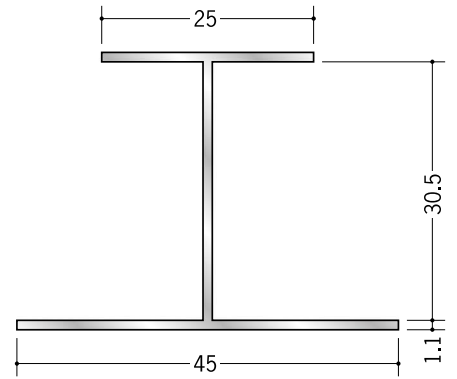

アルミ 断熱材用ジョイナー H型

54261 アルミ H型 25BS
3m/アルマイトシルバー

54030 アルミ 25HS
2.73m/アルマイトシルバー

54034 アルミ 30HS
2.73m/アルマイトシルバー

54033 アルミ 36HS
2.73m/アルマイトシルバー

54031 アルミ 40HS
2.73m/アルマイトシルバー

54263 アルミ H型 50BS
3m/アルマイトシルバー

54028 アルミ 50HS
2.73m/アルマイトシルバー

ビニール製の
断熱材用ジョイナー
(H型) は
P172・P173です。