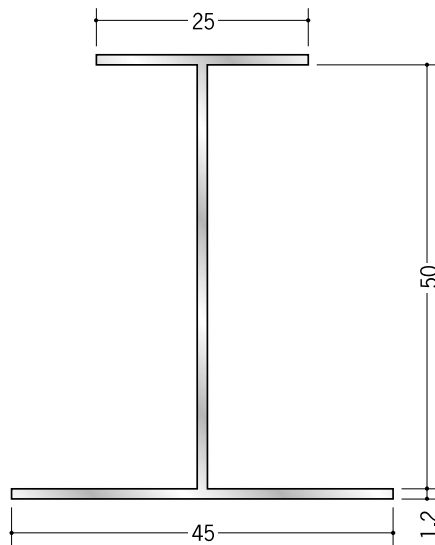

アルミ 断熱材用ジョイナー H型

54261 アルミ H型 25BS
3m/アルマイトシルバー

54030 アルミ 25HS
2.73m/アルマイトシルバー

54034 アルミ 30HS
2.73m/アルマイトシルバー

54033 アルミ 36HS
2.73m/アルマイトシルバー

54031 アルミ 40HS
2.73m/アルマイトシルバー

54263 アルミ H型 50BS
3m/アルマイトシルバー

54028 アルミ 50HS
2.73m/アルマイトシルバー

ビニール製の
断熱材用ジョイナー
(H型) は
P172・P173です。