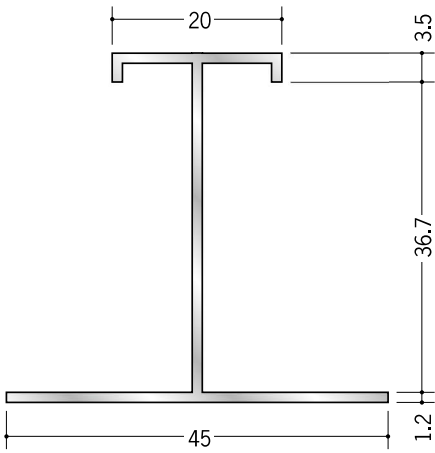

アルミ 断熱材用ジョイナー H型

54261 アルミ H型 25BS
3m/アルマイトシルバー

54030 アルミ 25HS
2.73m/アルマイトシルバー

54034 アルミ 30HS
2.73m/アルマイトシルバー

54033 アルミ 36HS
2.73m/アルマイトシルバー

54031 アルミ 40HS
2.73m/アルマイトシルバー

54263 アルミ H型 50BS
3m/アルマイトシルバー

54028 アルミ 50HS
2.73m/アルマイトシルバー

ビニール製の
断熱材用ジョイナー
(H型) は
P172・P173です。