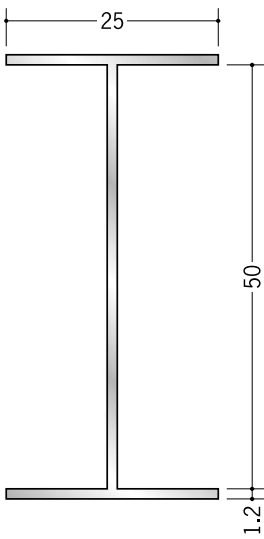

アルミ 断熱材用ジョイナー H型

54261 アルミ H型 25BS
3m/アルマイトシルバー

54030 アルミ 25HS
2.73m/アルマイトシルバー

54034 アルミ 30HS
2.73m/アルマイトシルバー

54033 アルミ 36HS
2.73m/アルマイトシルバー

54031 アルミ 40HS
2.73m/アルマイトシルバー

54263 アルミ H型 50BS
3m/アルマイトシルバー

54028 アルミ 50HS
2.73m/アルマイトシルバー

ビニール製の
断熱材用ジョイナー
(H型) は
P172・P173です。