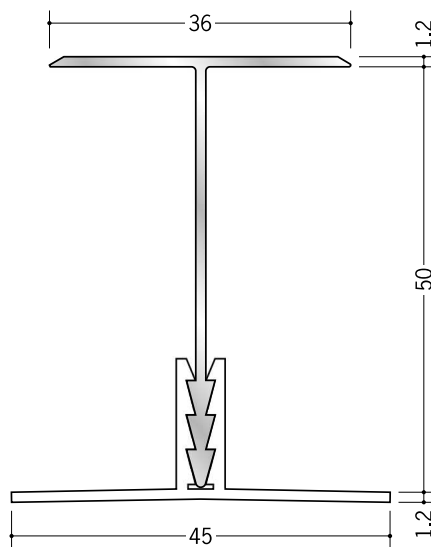

アルミ 断熱材用ジョイナー H型

54032 アルミ 75HS
2.73m / アルマイトシルバー

51182 アルミ 100HS
2.73m / アルマイトシルバー

53055 アルミ AF-2 (H型カバー 25mm用)
2.73m / アルマイトシルバー

53056 アルミ AF-3 (H型カバー 50mm用)
2.73m / アルマイトシルバー

35071 TF-1 (H型ベース 25mm・50mm兼用)
1.82m / ホワイト / 30本入

35071 TF-1 (H型ベース 25mm・50mm兼用)
1.82m / ホワイト / 30本入

カンゴウ
嵌合式のジョイナーは、
ベースの取付け→断熱材の取付け
→カバーをはめ込む の手順で
カンタン施工です。

ベースとカバーは別売りです。
セットされていないので
ご注意ください。