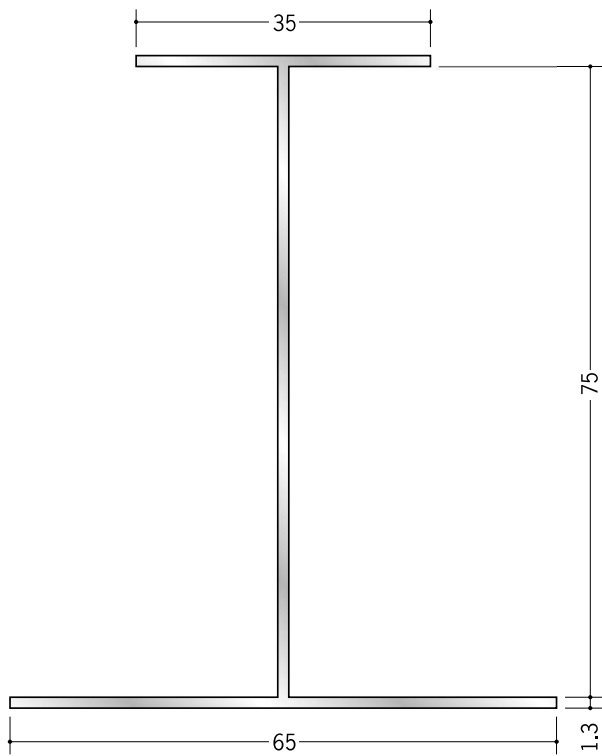

アルミ 断熱材用ジョイナー H型

54032 アルミ 75HS
2.73m / アルマイトシルバー

51182 アルミ 100HS
2.73m / アルマイトシルバー

53055 アルミ AF-2 (H型カバー 25mm用)
2.73m / アルマイトシルバー

53056 アルミ AF-3 (H型カバー 50mm用)
2.73m / アルマイトシルバー

35071 TF-1 (H型ベース 25mm・50mm兼用)
1.82m / ホワイト / 30本入

35071 TF-1 (H型ベース 25mm・50mm兼用)
1.82m / ホワイト / 30本入

カンゴウ
嵌合式のジョイナーは、
ベースの取付け→断熱材の取付け
→カバーをはめ込む の手順で
カンタン施工です。

ベースとカバーは別売りです。
セットされていないので
ご注意ください。