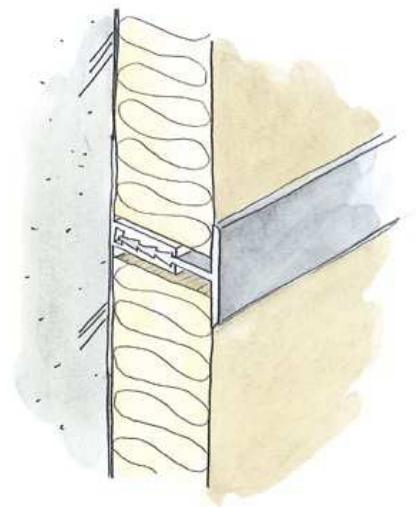

アルミ 断熱材用ジョイナー H型

54032 アルミ 75HS
2.73m / アルマイトシルバー

51182 アルミ 100HS
2.73m / アルマイトシルバー

53055 アルミ AF-2 (H型カバー 25mm用)
2.73m / アルマイトシルバー

53056 アルミ AF-3 (H型カバー 50mm用)
2.73m / アルマイトシルバー

35071 TF-1 (H型ベース 25mm・50mm兼用)
1.82m / ホワイト / 30本入

35071 TF-1 (H型ベース 25mm・50mm兼用)
1.82m / ホワイト / 30本入

カンゴウ
嵌合式のジョイナーは、
ベースの取付け→断熱材の取付け
→カバーをはめ込む の手順で
カンタン施工です。

ベースとカバーは別売りです。
セットされていないので
ご注意ください。