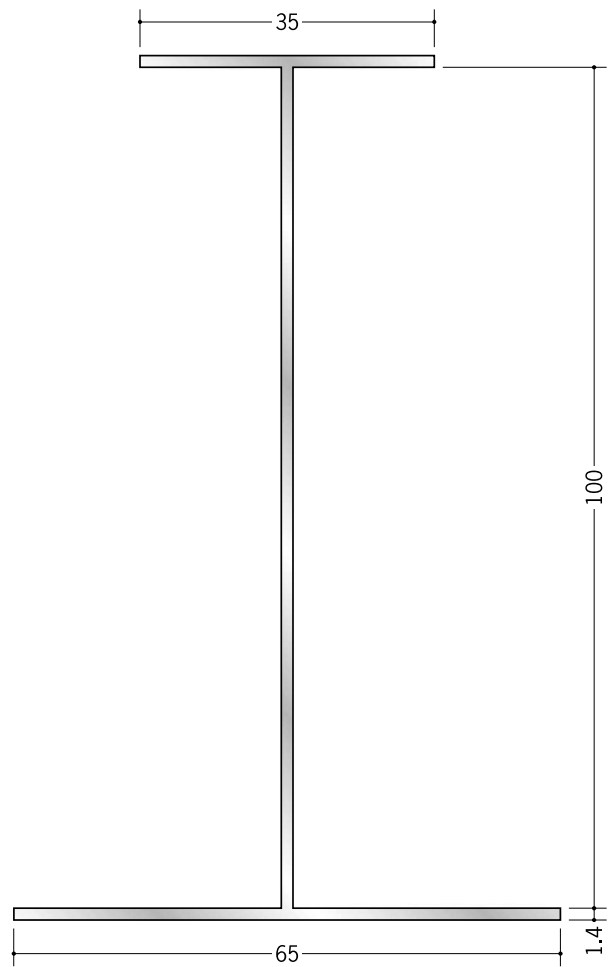

アルミ 断熱材用ジョイナー H型

54032 アルミ 75HS
2.73m / アルマイトシルバー

51182 アルミ 100HS
2.73m / アルマイトシルバー

53055 アルミ AF-2 (H型カバー 25mm用)
2.73m / アルマイトシルバー

53056 アルミ AF-3 (H型カバー 50mm用)
2.73m / アルマイトシルバー

35071 TF-1 (H型ベース 25mm・50mm兼用)
1.82m / ホワイト / 30本入

35071 TF-1 (H型ベース 25mm・50mm兼用)
1.82m / ホワイト / 30本入

カンゴウ
嵌合式のジョイナーは、
ベースの取付け→断熱材の取付け
→カバーをはめ込む の手順で
カンタン施工です。

ベースとカバーは別売りです。
セットされていないので
ご注意ください。