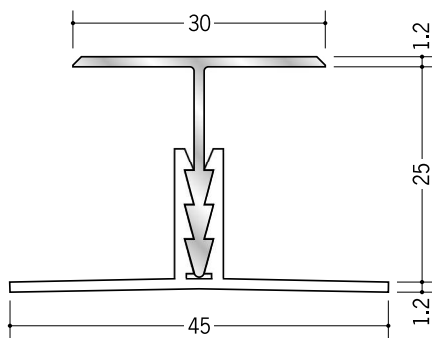

アルミ 断熱材用ジョイナー H型

54032 アルミ 75HS
2.73m / アルマイトシルバー

51182 アルミ 100HS
2.73m / アルマイトシルバー

53055 アルミ AF-2 (H型カバー 25mm用)
2.73m / アルマイトシルバー

53056 アルミ AF-3 (H型カバー 50mm用)
2.73m / アルマイトシルバー

35071 TF-1 (H型ベース 25mm・50mm兼用)
1.82m / ホワイト / 30本入

35071 TF-1 (H型ベース 25mm・50mm兼用)
1.82m / ホワイト / 30本入

カンゴウ
嵌合式のジョイナーは、
ベースの取付け→断熱材の取付け
→カバーをはめ込む の手順で
カンタン施工です。

ベースとカバーは別売りです。
セットされていないので
ご注意ください。