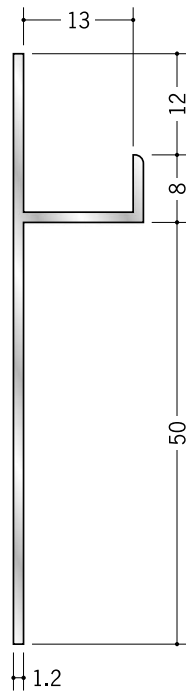

# アルミ 巾木

**59131** アルミ ABF-630  
3m/アルマイトシルバー

**59136** アルミ ABF-930  
3m/アルマイトシルバー

**59141** アルミ ABF-1230  
3m/アルマイトシルバー

**59133** アルミ ABF-650  
3m/アルマイトシルバー

**59137** アルミ ABF-950  
3m/アルマイトシルバー

**59142** アルミ ABF-1250  
3m/アルマイトシルバー

出隅・入隅用の  
カットも承ります。  
長さのご指定を  
お願いします。

接着剤にて  
取り付けて  
下さい。