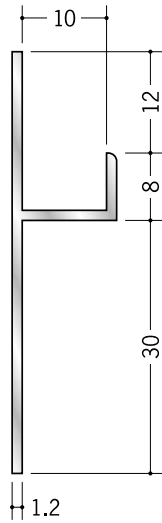

# アルミ 巾木

**59131** アルミ ABF-630  
3m/アルマイトシルバー

**59136** アルミ ABF-930  
3m/アルマイトシルバー

**59141** アルミ ABF-1230  
3m/アルマイトシルバー

**59133** アルミ ABF-650  
3m/アルマイトシルバー

**59137** アルミ ABF-950  
3m/アルマイトシルバー

**59142** アルミ ABF-1250  
3m/アルマイトシルバー

出隅・入隅用の  
カットも承ります。  
長さのご指定を  
お願いします。

接着剤にて  
取り付けて  
下さい。