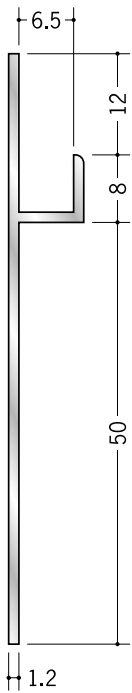

# アルミ 巾木

**59131** アルミ ABF-630  
3m/アルマイトシルバー

**59136** アルミ ABF-930  
3m/アルマイトシルバー

**59141** アルミ ABF-1230  
3m/アルマイトシルバー

**59133** アルミ ABF-650  
3m/アルマイトシルバー

**59137** アルミ ABF-950  
3m/アルマイトシルバー

**59142** アルミ ABF-1250  
3m/アルマイトシルバー

出隅・入隅用の  
カットも承ります。  
長さのご指定を  
お願いします。

接着剤にて  
取り付けて  
下さい。