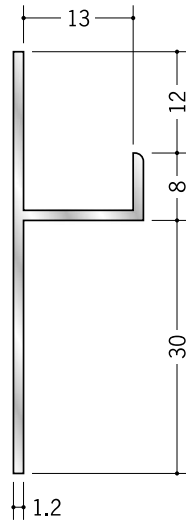

# アルミ 巾木

**59131** アルミ ABF-630  
3m/アルマイトシルバー

**59136** アルミ ABF-930  
3m/アルマイトシルバー

**59141** アルミ ABF-1230  
3m/アルマイトシルバー

**59133** アルミ ABF-650  
3m/アルマイトシルバー

**59137** アルミ ABF-950  
3m/アルマイトシルバー

**59142** アルミ ABF-1250  
3m/アルマイトシルバー

出隅・入隅用の  
カットも承ります。  
長さのご指定を  
お願いします。

接着剤にて  
取り付けて  
下さい。