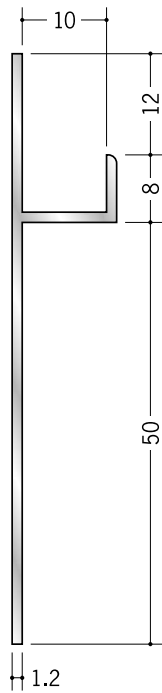

# アルミ 巾木

**59131** アルミ ABF-630  
3m/アルマイトシルバー

**59136** アルミ ABF-930  
3m/アルマイトシルバー

**59141** アルミ ABF-1230  
3m/アルマイトシルバー

**59133** アルミ ABF-650  
3m/アルマイトシルバー

**59137** アルミ ABF-950  
3m/アルマイトシルバー

**59142** アルミ ABF-1250  
3m/アルマイトシルバー

出隅・入隅用の  
カットも承ります。  
長さのご指定を  
お願いします。

接着剤にて  
取り付けて  
下さい。