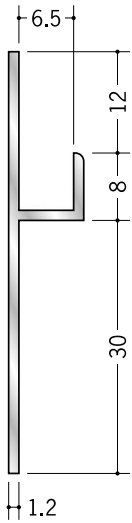

# アルミ 巾木

**59131** アルミ ABF-630  
3m/アルマイトシルバー

**59136** アルミ ABF-930  
3m/アルマイトシルバー

**59141** アルミ ABF-1230  
3m/アルマイトシルバー

**59133** アルミ ABF-650  
3m/アルマイトシルバー

**59137** アルミ ABF-950  
3m/アルマイトシルバー

**59142** アルミ ABF-1250  
3m/アルマイトシルバー

出隅・入隅用の  
カットも承ります。  
長さのご指定を  
お願いします。

接着剤にて  
取り付けて  
下さい。