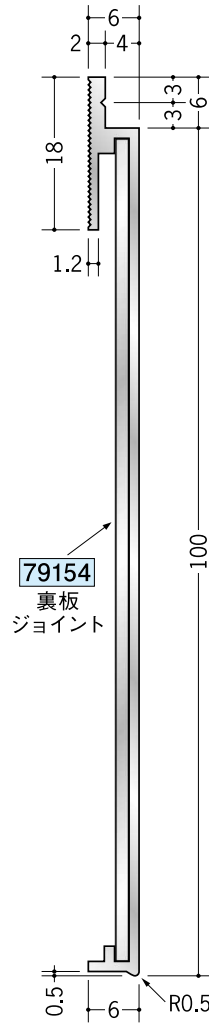

アルミ巾木

60091

アルミ FBA-6060
3m/アルマイトシルバー

60092

アルミ FBA-6075
3m/アルマイトシルバー

60093

アルミ FBA-6100
3m/アルマイトシルバー

出隅・入隅用の
役物も承ります。
長さのご指定を
お願いします。

出隅

入隅

施工の際は、専用ビス (SON)
の使用をおすすめします。

65073 SON

66135 SON-L32

別冊カタログがあります

「腰壁見切&巾木」

アルミ製品は、1本からカラー仕上げ（焼付塗装）が可能です。