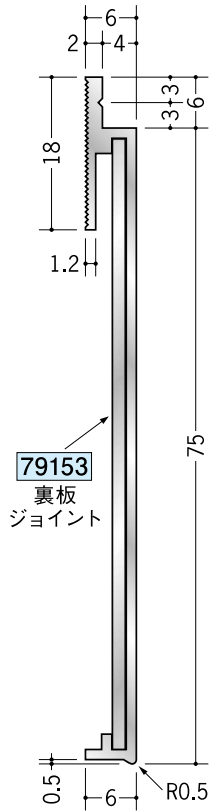

アルミ巾木

60091

アルミ FBA-6060
3m/アルマイトシルバー

60092

アルミ FBA-6075
3m/アルマイトシルバー

60093

アルミ FBA-6100
3m/アルマイトシルバー

出隅・入隅用の
役物も承ります。
長さのご指定を
お願いします。

出隅

入隅

施工の際は、専用ビス (SON)
の使用をおすすめします。

65073 SON

66135 SON-L32

別冊カタログがあります

「腰壁見切&巾木」

アルミ製品は、1本からカラー仕上げ（焼付塗装）が可能です。