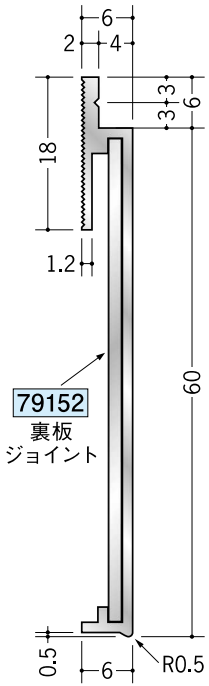

アルミ巾木

60091

アルミ FBA-6060
3m/アルマイトシルバー

60092

アルミ FBA-6075
3m/アルマイトシルバー

60093

アルミ FBA-6100
3m/アルマイトシルバー

出隅・入隅用の
役物も承ります。
長さのご指定を
お願いします。

出隅

入隅

施工の際は、専用ビス (SON)
の使用をおすすめします。

65073 SON

66135 SON-L32

別冊カタログがあります

「腰壁見切&巾木」

アルミ製品は、1本からカラー仕上げ（焼付塗装）が可能です。