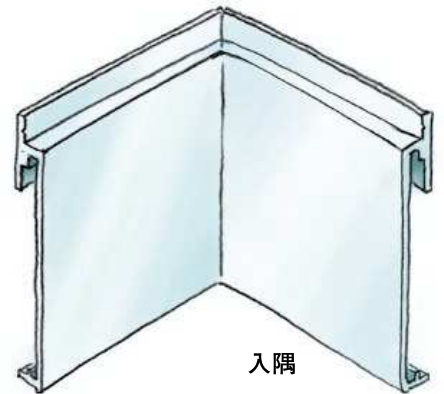

アルミ巾木

60091

アルミ FBA-6060
3m/アルマイトシルバー

60092

アルミ FBA-6075
3m/アルマイトシルバー

60093

アルミ FBA-6100
3m/アルマイトシルバー

出隅・入隅用の
役物も承ります。
長さのご指定を
お願いします。

出隅

入隅

施工の際は、専用ビス (SON)
の使用をおすすめします。

65073 SON

66135 SON-L32

別冊カタログがあります

「腰壁見切&巾木」

アルミ製品は、1本からカラー仕上げ（焼付塗装）が可能です。