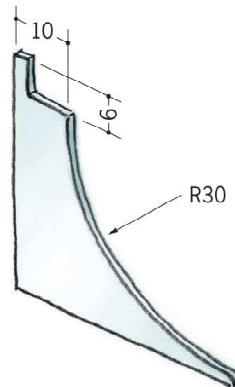

## 9.5mmボード+クリーンシート用30Rタイプ

**54070** アルミCPB-1 (廻り縁・入隅)  
3m/アルマイトシルバー

**54073** アルミCPB-4 (巾木)  
3m/アルマイトシルバー

**55176** アルミCPB-6 (出隅)  
3m/アルマイトシルバー

**79059** アルミCPB-1 サイドキャップ  
アルマイトシルバー/t=1.0mm

**79062** アルミCPB-4 サイドキャップ  
アルマイトシルバー/t=1.0mm

**55173** アルミAD-3 (出隅)  
3m/アルマイトシルバー

ビスは、クリーンルームボーダー用  
ビス (SON) をご使用下さい。

**65073** SON 5.5 (22) 3.5

**66135** SON-L32 5.5 (32) 3.5