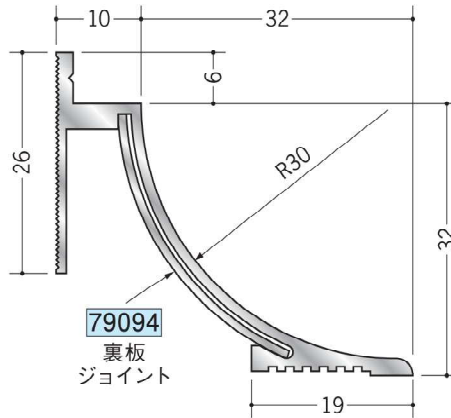

# アルミ クリーンルーム用ボーダー

## 9.5mmボード+クリーンシート用30Rタイプ

**54070** アルミCPB-1 (廻り縁・入隅)  
3m/アルマイトシルバー

**54073** アルミCPB-4 (巾木)  
3m/アルマイトシルバー

**55176** アルミCPB-6 (出隅)  
3m/アルマイトシルバー

**79059** アルミCPB-1 サイドキャップ  
アルマイトシルバー/t=1.0mm

**79062** アルミCPB-4 サイドキャップ  
アルマイトシルバー/t=1.0mm

**55173** アルミAD-3 (出隅)  
3m/アルマイトシルバー

ビスは、クリーンルームボーダー用  
ビス (SON) をご使用下さい。

**65073** SON 5.5 (22) 3.5

**66135** SON-L32 5.5 (32) 3.5