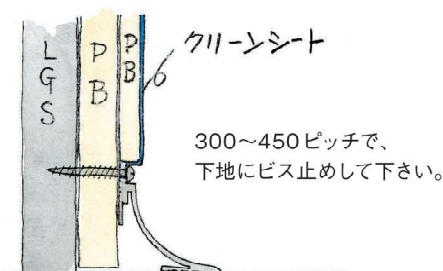

55173 アルミAD-3 (出隅)
3m/アルマイトシルバー

ビスは、クリーンルームボーダー用
ビス (SON) をご使用下さい。

65073 SON 5.5 (22) 3.5

66135 SON-L32 5.5 (32) 3.5