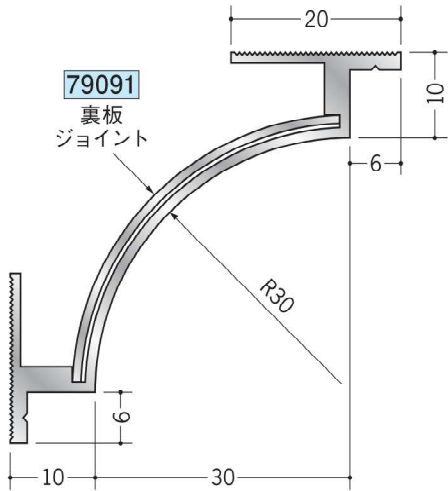

# アルミ クリーンルーム用ボーダー

## 9.5mmボード+クリーンシート用30Rタイプ

**54070** アルミCPB-1 (廻り縁・入隅)  
3m/アルマイトシルバー

**54073** アルミCPB-4 (巾木)  
3m/アルマイトシルバー

**55176** アルミCPB-6 (出隅)  
3m/アルマイトシルバー

**79059** アルミCPB-1 サイドキャップ  
アルマイトシルバー/t=1.0mm

**79062** アルミCPB-4 サイドキャップ  
アルマイトシルバー/t=1.0mm

**55173** アルミAD-3 (出隅)  
3m/アルマイトシルバー

ビスは、クリーンルームボーダー用  
ビス (SON) をご使用下さい。

**65073** SON 5.5 (22) 3.5

**66135** SON-L32 5.5 (32) 3.5