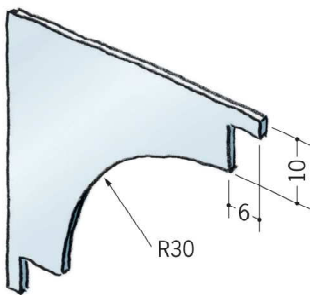

## 9.5mmボード+クリーンシート用30Rタイプ

**54070** アルミCPB-1 (廻り縁・入隅)  
3m/アルマイトシルバー

**54073** アルミCPB-4 (巾木)  
3m/アルマイトシルバー

**55176** アルミCPB-6 (出隅)  
3m/アルマイトシルバー

**79059** アルミCPB-1 サイドキャップ  
アルマイトシルバー/t=1.0mm

**79062** アルミCPB-4 サイドキャップ  
アルマイトシルバー/t=1.0mm

**55173** アルミAD-3 (出隅)  
3m/アルマイトシルバー

ビスは、クリーンルームボーダー用  
ビス (SON) をご使用下さい。

**65073** SON 5.5 (22) 3.5

**66135** SON-L32 5.5 (32) 3.5