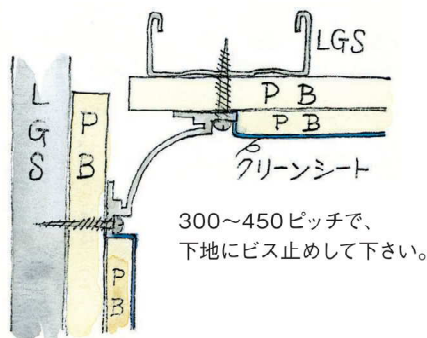

## 9.5mmボード+クリーンシート用30Rタイプ

**54070** アルミCPB-1 (廻り縁・入隅)  
3m/アルマイトシルバー

**54073** アルミCPB-4 (巾木)  
3m/アルマイトシルバー

**55176** アルミCPB-6 (出隅)  
3m/アルマイトシルバー

**79059** アルミCPB-1 サイドキャップ  
アルマイトシルバー/t=1.0mm

**79062** アルミCPB-4 サイドキャップ  
アルマイトシルバー/t=1.0mm

**55173** アルミAD-3 (出隅)  
3m/アルマイトシルバー

ビスは、クリーンルームボーダー用  
ビス (SON) をご使用下さい。

**65073** SON 5.5 (22) 3.5

**66135** SON-L32 5.5 (32) 3.5