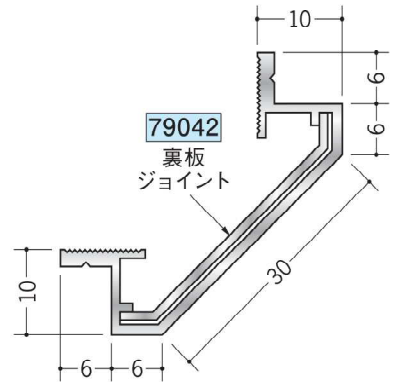

## 9.5mmボード+クリーンシート用30Rタイプ

**54070** アルミCPB-1 (廻り縁・入隅)  
3m/アルマイトシルバー

**54073** アルミCPB-4 (巾木)  
3m/アルマイトシルバー

**55176** アルミCPB-6 (出隅)  
3m/アルマイトシルバー

**79059** アルミCPB-1 サイドキャップ  
アルマイトシルバー/t=1.0mm

**79062** アルミCPB-4 サイドキャップ  
アルマイトシルバー/t=1.0mm

**55173** アルミAD-3 (出隅)  
3m/アルマイトシルバー

ビスは、クリーンルームボーダー用  
ビス (SON) をご使用下さい。

**65073** SON 5.5 (22) 3.5

**66135** SON-L32 5.5 (32) 3.5