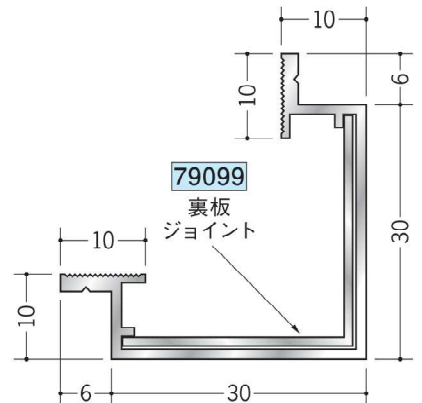

## 9.5mmボード+クリーンシート用30Rタイプ

**54070** アルミCPB-1 (廻り縁・入隅)  
3m/アルマイトシルバー

**54073** アルミCPB-4 (巾木)  
3m/アルマイトシルバー

**55176** アルミCPB-6 (出隅)  
3m/アルマイトシルバー

**79059** アルミCPB-1 サイドキャップ  
アルマイトシルバー/t=1.0mm

**79062** アルミCPB-4 サイドキャップ  
アルマイトシルバー/t=1.0mm

**55173** アルミAD-3 (出隅)  
3m/アルマイトシルバー

ビスは、クリーンルームボーダー用  
ビス (SON) をご使用下さい。

**65073** SON 5.5 (22) 3.5

**66135** SON-L32 5.5 (32) 3.5