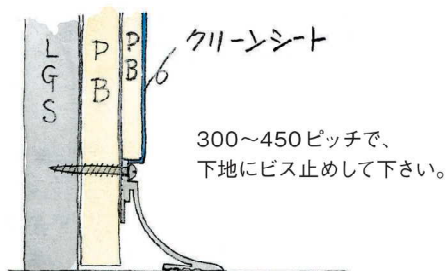

アルミ クリーンルーム用ボーダー

9.5mmボード+クリーンシート用30Rタイプ

54070 アルミCPB-1 (廻り縁・入隅)
3m/アルマイトシルバー

54073 アルミCPB-4 (巾木)
3m/アルマイトシルバー

55176 アルミCPB-6 (出隅)
3m/アルマイトシルバー

79059 アルミCPB-1 サイドキャップ
アルマイトシルバー/t=1.0mm

79062 アルミCPB-4 サイドキャップ
アルマイトシルバー/t=1.0mm

55173 アルミAD-3 (出隅)
3m/アルマイトシルバー

ビスは、クリーンルームボーダー用
ビス (SON) をご使用下さい。

65073 SON 5.5 (22) 3.5

66135 SON-L32 5.5 (32) 3.5

クリーンルーム用ボーダー役物位置図

■ クリーンルーム用ボーダー役物取付位置図

各タイプの役物の寸法は、
下図の位置（働き寸法）で
設定し、製作しています。