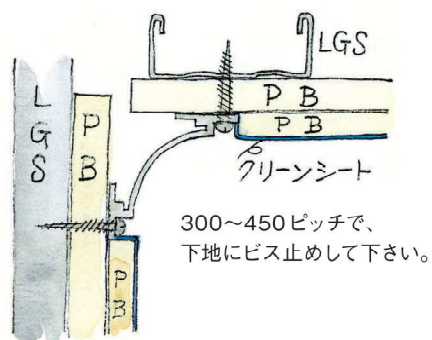

アルミ クリーンルーム用ボーダー

9.5mmボード+クリーンシート用30Rタイプ

54070 アルミCPB-1 (廻り縁・入隅)
3m/アルマイトシルバー

54073 アルミCPB-4 (巾木)
3m/アルマイトシルバー

55176 アルミCPB-6 (出隅)
3m/アルマイトシルバー

79059 アルミCPB-1 サイドキャップ
アルマイトシルバー/t=1.0mm

79062 アルミCPB-4 サイドキャップ
アルマイトシルバー/t=1.0mm

55173 アルミAD-3 (出隅)
3m/アルマイトシルバー

ビスは、クリーンルームボーダー用
ビス (SON) をご使用下さい。

65073 SON 5.5 (22) 3.5

66135 SON-L32 5.5 (32) 3.5

クリーンルーム用ボーダー役物位置図

■ クリーンルーム用ボーダー役物取付位置図

各タイプの役物の寸法は、
下図の位置（働き寸法）で
設定し、製作しています。