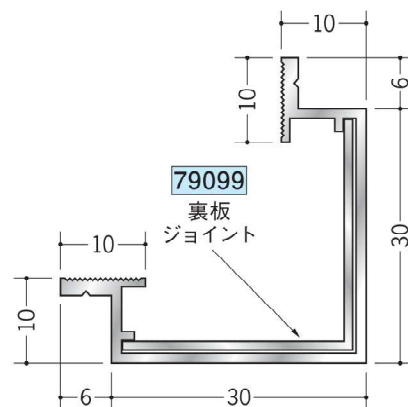

アルミ クリーンルーム用ボーダー

9.5mmボード+クリーンシート用30Rタイプ

54070 アルミCPB-1 (廻り縁・入隅)
3m/アルマイトシルバー

54073 アルミCPB-4 (巾木)
3m/アルマイトシルバー

55176 アルミCPB-6 (出隅)
3m/アルマイトシルバー

79059 アルミCPB-1 サイドキャップ
アルマイトシルバー/t=1.0mm

79062 アルミCPB-4 サイドキャップ
アルマイトシルバー/t=1.0mm

55173 アルミAD-3 (出隅)
3m/アルマイトシルバー

ビスは、クリーンルームボーダー用
ビス (SON) をご使用下さい。

65073 SON 5.5 (22) 3.5

66135 SON-L32 5.5 (32) 3.5

クリーンルーム用ボーダー役物位置図

■ クリーンルーム用ボーダー役物取付位置図

各タイプの役物の寸法は、
下図の位置（働き寸法）で
設定し、製作しています。