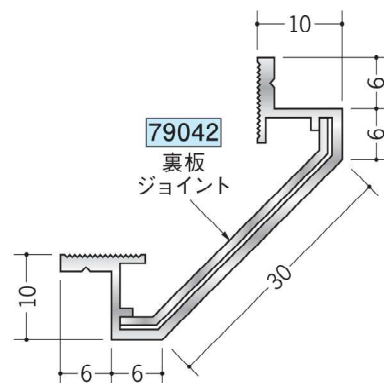

アルミ クリーンルーム用ボーダー

9.5mmボード+クリーンシート用30Rタイプ

54070 アルミCPB-1 (廻り縁・入隅)
3m/アルマイトシルバー

54073 アルミCPB-4 (巾木)
3m/アルマイトシルバー

55176 アルミCPB-6 (出隅)
3m/アルマイトシルバー

79059 アルミCPB-1 サイドキャップ
アルマイトシルバー/t=1.0mm

79062 アルミCPB-4 サイドキャップ
アルマイトシルバー/t=1.0mm

55173 アルミAD-3 (出隅)
3m/アルマイトシルバー

ビスは、クリーンルームボーダー用
ビス (SON) をご使用下さい。

65073 SON 5.5 (22) 3.5

66135 SON-L32 5.5 (32) 3.5

クリーンルーム用ボーダー役物位置図

■ クリーンルーム用ボーダー役物取付位置図

各タイプの役物の寸法は、
下図の位置（働き寸法）で
設定し、製作しています。