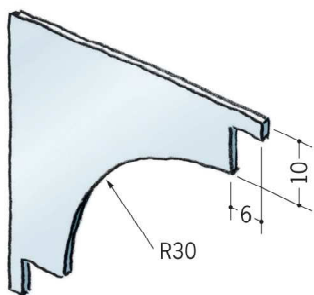

アルミ クリーンルーム用ボーダー

9.5mmボード+クリーンシート用30Rタイプ

54070 アルミCPB-1 (廻り縁・入隅)
3m/アルマイトシルバー

54073 アルミCPB-4 (巾木)
3m/アルマイトシルバー

55176 アルミCPB-6 (出隅)
3m/アルマイトシルバー

79059 アルミCPB-1 サイドキャップ
アルマイトシルバー/t=1.0mm

79062 アルミCPB-4 サイドキャップ
アルマイトシルバー/t=1.0mm

55173 アルミAD-3 (出隅)
3m/アルマイトシルバー

ビスは、クリーンルームボーダー用
ビス (SON) をご使用下さい。

65073 SON 5.5 (22) 3.5

66135 SON-L32 5.5 (32) 3.5

クリーンルーム用ボーダー役物位置図

■ クリーンルーム用ボーダー役物取付位置図

各タイプの役物の寸法は、
下図の位置（働き寸法）で
設定し、製作しています。