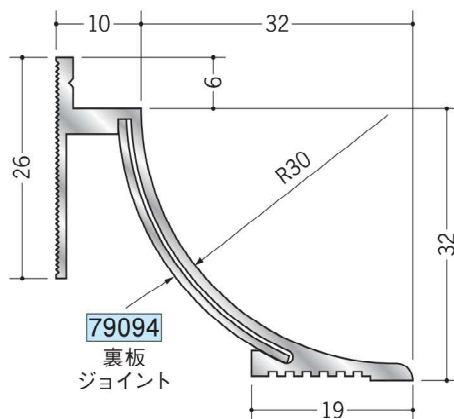

アルミ クリーンルーム用ボーダー

9.5mmボード+クリーンシート用30Rタイプ

54070 アルミCPB-1 (廻り縁・入隅)
3m/アルマイトシルバー

54073 アルミCPB-4 (巾木)
3m/アルマイトシルバー

55176 アルミCPB-6 (出隅)
3m/アルマイトシルバー

79059 アルミCPB-1 サイドキャップ
アルマイトシルバー/t=1.0mm

79062 アルミCPB-4 サイドキャップ
アルマイトシルバー/t=1.0mm

55173 アルミAD-3 (出隅)
3m/アルマイトシルバー

ビスは、クリーンルームボーダー用
ビス (SON) をご使用下さい。

65073 SON 5.5 (22) 3.5

66135 SON-L32 5.5 (32) 3.5

クリーンルーム用ボーダー役物位置図

■ クリーンルーム用ボーダー役物取付位置図

各タイプの役物の寸法は、
下図の位置（働き寸法）で
設定し、製作しています。