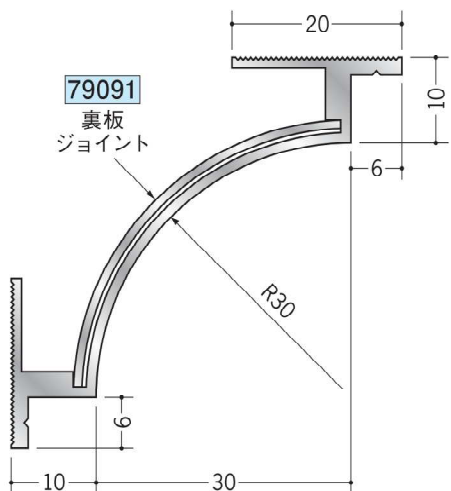

アルミ クリーンルーム用ボーダー

9.5mmボード+クリーンシート用30Rタイプ

54070 アルミCPB-1 (廻り縁・入隅)
3m/アルマイトシルバー

54073 アルミCPB-4 (巾木)
3m/アルマイトシルバー

55176 アルミCPB-6 (出隅)
3m/アルマイトシルバー

79059 アルミCPB-1 サイドキャップ
アルマイトシルバー/t=1.0mm

79062 アルミCPB-4 サイドキャップ
アルマイトシルバー/t=1.0mm

55173 アルミAD-3 (出隅)
3m/アルマイトシルバー

ビスは、クリーンルームボーダー用
ビス (SON) をご使用下さい。

65073 SON 5.5 (22) 3.5

66135 SON-L32 5.5 (32) 3.5

クリーンルーム用ボーダー役物位置図

■ クリーンルーム用ボーダー役物取付位置図

各タイプの役物の寸法は、
下図の位置（働き寸法）で
設定し、製作しています。