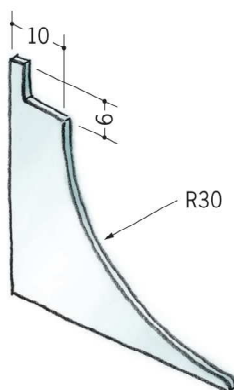

アルミ クリーンルーム用ボーダー

9.5mmボード+クリーンシート用30Rタイプ

54070 アルミCPB-1 (廻り縁・入隅)
3m/アルマイトシルバー

54073 アルミCPB-4 (巾木)
3m/アルマイトシルバー

55176 アルミCPB-6 (出隅)
3m/アルマイトシルバー

79059 アルミCPB-1 サイドキャップ
アルマイトシルバー/t=1.0mm

79062 アルミCPB-4 サイドキャップ
アルマイトシルバー/t=1.0mm

55173 アルミAD-3 (出隅)
3m/アルマイトシルバー

ビスは、クリーンルームボーダー用
ビス (SON) をご使用下さい。

65073 SON 5.5 (22) 3.5

66135 SON-L32 5.5 (32) 3.5

クリーンルーム用ボーダー役物位置図

■ クリーンルーム用ボーダー役物取付位置図

各タイプの役物の寸法は、
下図の位置（働き寸法）で
設定し、製作しています。