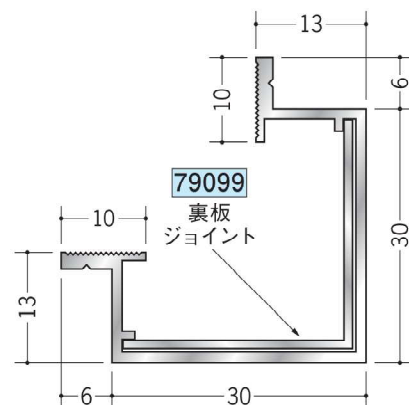

## 12.5mmボード+クリーンシート用30Rタイプ

**54072** アルミCPB-3 (廻り縁・入隅)  
3m/アルマイトシルバー

**54074** アルミCPB-5 (巾木)  
3m/アルマイトシルバー

**55178** アルミCPB-7 (出隅)  
3m/アルマイトシルバー

**79061** アルミCPB-3 サイドキャップ  
アルマイトシルバー/φ=1.0mm

**79063** アルミCPB-5 サイドキャップ  
アルマイトシルバー/φ=1.0mm

**55174** アルミAD-4 (出隅)  
3m/アルマイトシルバー

ビスは、クリーンルームボーダー用  
ビス (SON) をご使用下さい。

**65073** SON 5.5φ 22 3.5

**66135** SON-L32 5.5φ 32 3.5