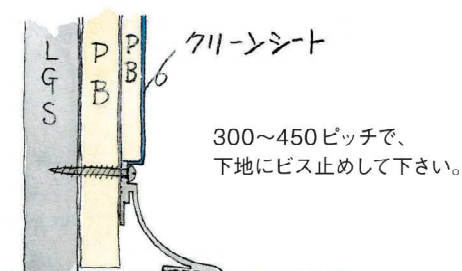

55174 アルミAD-4 (出隅)
3m/アルマイトシルバー

ビスは、クリーンルームボーダー用
ビス (SON) をご使用下さい。

65073 SON 5.5φ 22 3.5

66135 SON-L32 5.5φ 32 3.5