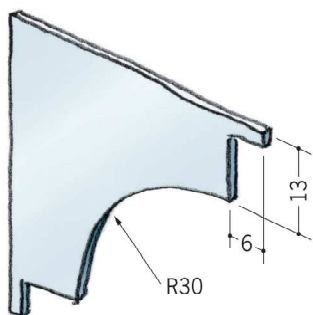

## 12.5mmボード+クリーンシート用30Rタイプ

**54072** アルミCPB-3 (廻り縁・入隅)  
3m/アルマイトシルバー

**54074** アルミCPB-5 (巾木)  
3m/アルマイトシルバー

**55178** アルミCPB-7 (出隅)  
3m/アルマイトシルバー

**79061** アルミCPB-3 サイドキャップ  
アルマイトシルバー/φ=1.0mm

**79063** アルミCPB-5 サイドキャップ  
アルマイトシルバー/φ=1.0mm

**55174** アルミAD-4 (出隅)  
3m/アルマイトシルバー

ビスは、クリーンルームボーダー用  
ビス (SON) をご使用下さい。

**65073** SON 5.5φ 22 3.5

**66135** SON-L32 5.5φ 32 3.5