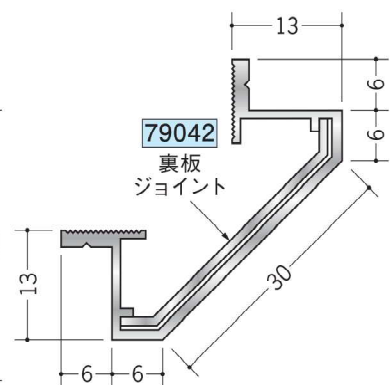

## 12.5mmボード+クリーンシート用30Rタイプ

**54072** アルミCPB-3 (廻り縁・入隅)  
3m/アルマイトシルバー

**54074** アルミCPB-5 (巾木)  
3m/アルマイトシルバー

**55178** アルミCPB-7 (出隅)  
3m/アルマイトシルバー

**79061** アルミCPB-3 サイドキャップ  
アルマイトシルバー/φ=1.0mm

**79063** アルミCPB-5 サイドキャップ  
アルマイトシルバー/φ=1.0mm

**55174** アルミAD-4 (出隅)  
3m/アルマイトシルバー

ビスは、クリーンルームボーダー用  
ビス (SON) をご使用下さい。

**65073** SON 5.5φ 22 3.5

**66135** SON-L32 5.5φ 32 3.5