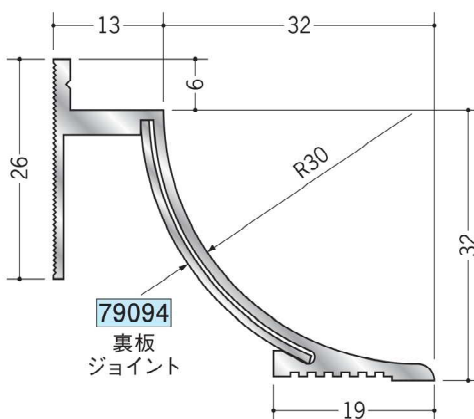

# アルミ クリーンルーム用ボーダー

## 12.5mmボード+クリーンシート用30Rタイプ

**54072** アルミCPB-3 (廻り縁・入隅)  
3m/アルマイトシルバー

**54074** アルミCPB-5 (巾木)  
3m/アルマイトシルバー

**55178** アルミCPB-7 (出隅)  
3m/アルマイトシルバー

**79061** アルミCPB-3 サイドキャップ  
アルマイトシルバー/φ=1.0mm

**79063** アルミCPB-5 サイドキャップ  
アルマイトシルバー/φ=1.0mm

**55174** アルミAD-4 (出隅)  
3m/アルマイトシルバー

ビスは、クリーンルームボーダー用  
ビス (SON) をご使用下さい。

**65073** SON 5.5φ 22 3.5

**66135** SON-L32 5.5φ 32 3.5