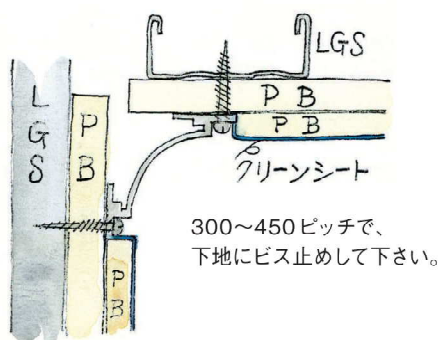

## 12.5mmボード+クリーンシート用30Rタイプ

**54072** アルミCPB-3 (廻り縁・入隅)  
3m/アルマイトシルバー

**54074** アルミCPB-5 (巾木)  
3m/アルマイトシルバー

**55178** アルミCPB-7 (出隅)  
3m/アルマイトシルバー

**79061** アルミCPB-3 サイドキャップ  
アルマイトシルバー/φ=1.0mm

**79063** アルミCPB-5 サイドキャップ  
アルマイトシルバー/φ=1.0mm

**55174** アルミAD-4 (出隅)  
3m/アルマイトシルバー

ビスは、クリーンルームボーダー用  
ビス (SON) をご使用下さい。

**65073** SON 5.5φ 22 3.5

**66135** SON-L32 5.5φ 32 3.5