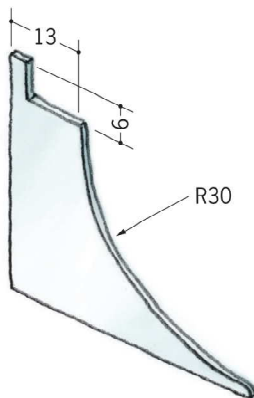

# アルミ クリーンルーム用ボーダー

## 12.5mmボード+クリーンシート用30Rタイプ

**54072** アルミCPB-3 (廻り縁・入隅)  
3m/アルマイトシルバー

**54074** アルミCPB-5 (巾木)  
3m/アルマイトシルバー

**55178** アルミCPB-7 (出隅)  
3m/アルマイトシルバー

**79061** アルミCPB-3 サイドキャップ  
アルマイトシルバー/φ=1.0mm

**79063** アルミCPB-5 サイドキャップ  
アルマイトシルバー/φ=1.0mm

**55174** アルミAD-4 (出隅)  
3m/アルマイトシルバー

ビスは、クリーンルームボーダー用  
ビス (SON) をご使用下さい。

**65073** SON 5.5φ 22 3.5

**66135** SON-L32 5.5φ 32 3.5