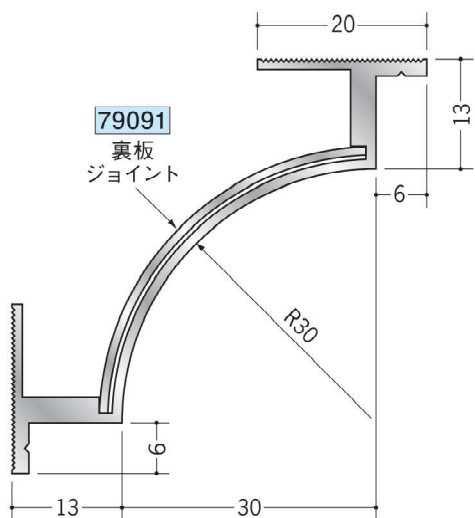

# アルミ クリーンルーム用ボーダー

## 12.5mmボード+クリーンシート用30Rタイプ

**54072** アルミCPB-3 (廻り縁・入隅)  
3m/アルマイトシルバー

**54074** アルミCPB-5 (巾木)  
3m/アルマイトシルバー

**55178** アルミCPB-7 (出隅)  
3m/アルマイトシルバー

**79061** アルミCPB-3 サイドキャップ  
アルマイトシルバー/φ=1.0mm

**79063** アルミCPB-5 サイドキャップ  
アルマイトシルバー/φ=1.0mm

**55174** アルミAD-4 (出隅)  
3m/アルマイトシルバー

ビスは、クリーンルームボーダー用  
ビス (SON) をご使用下さい。

**65073** SON 5.5φ 22 3.5

**66135** SON-L32 5.5φ 32 3.5