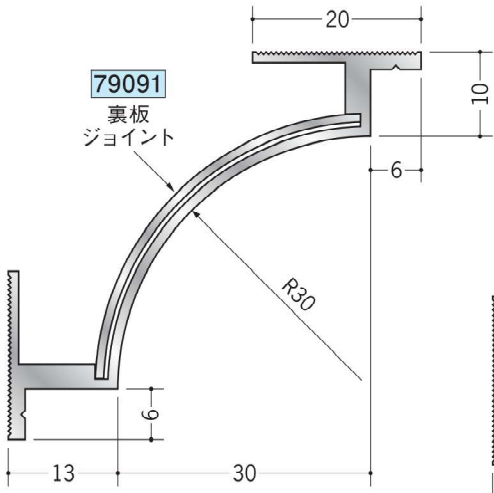

アルミ クリーンルーム用ボーダー

天井9.5mm 壁12.5mmボード+クリーンシート用30Rタイプ

54071 アルミCPB-2 (廻り縁)
3m/アルマイトシルバー

54072 アルミCPB-3 (入隅)
3m/アルマイトシルバー

54074 アルミCPB-5 (巾木)
3m/アルマイトシルバー

79060 アルミCPB-2 サイドキャップ
アルマイトシルバー/ t=1.0mm

79061 アルミCPB-3 サイドキャップ
アルマイトシルバー/ t=1.0mm

79063 アルミCPB-5 サイドキャップ
アルマイトシルバー/ t=1.0mm

55178 アルミCPB-7 (出隅)
3m/アルマイトシルバー

55174 アルミAD-4 (出隅)
3m/アルマイトシルバー

ビスは、クリーンルームボーダー用
ビス (SON) をご使用下さい。

65073 SON 5.5x22x3.5

66135 SON-L32 5.5x32x3.5