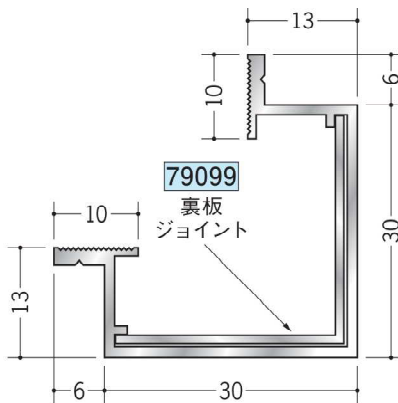

アルミ クリーンルーム用ボーダー

天井9.5mm 壁12.5mmボード+クリーンシート用30Rタイプ

54071 アルミCPB-2 (廻り縁)
3m/アルマイトシルバー

54072 アルミCPB-3 (入隅)
3m/アルマイトシルバー

54074 アルミCPB-5 (巾木)
3m/アルマイトシルバー

79060 アルミCPB-2 サイドキャップ
アルマイトシルバー/ t=1.0mm

79061 アルミCPB-3 サイドキャップ
アルマイトシルバー/ t=1.0mm

79063 アルミCPB-5 サイドキャップ
アルマイトシルバー/ t=1.0mm

55178 アルミCPB-7 (出隅)
3m/アルマイトシルバー

55174 アルミAD-4 (出隅)
3m/アルマイトシルバー

ビスは、クリーンルームボーダー用
ビス (SON) をご使用下さい。

65073 SON 5.5x22x3.5

66135 SON-L32 5.5x32x3.5