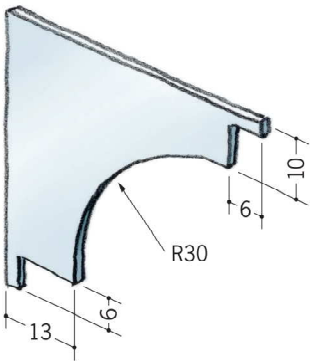

アルミ クリーンルーム用ボーダー

天井9.5mm 壁12.5mmボード+クリーンシート用30Rタイプ

54071 アルミCPB-2 (廻り縁)
3m/アルマイトシルバー

54072 アルミCPB-3 (入隅)
3m/アルマイトシルバー

54074 アルミCPB-5 (巾木)
3m/アルマイトシルバー

79060 アルミCPB-2 サイドキャップ
アルマイトシルバー/ t=1.0mm

79061 アルミCPB-3 サイドキャップ
アルマイトシルバー/ t=1.0mm

79063 アルミCPB-5 サイドキャップ
アルマイトシルバー/ t=1.0mm

55178 アルミCPB-7 (出隅)
3m/アルマイトシルバー

55174 アルミAD-4 (出隅)
3m/アルマイトシルバー

ビスは、クリーンルームボーダー用
ビス (SON) をご使用下さい。

65073 SON 5.5x22x3.5

66135 SON-L32 5.5x32x3.5