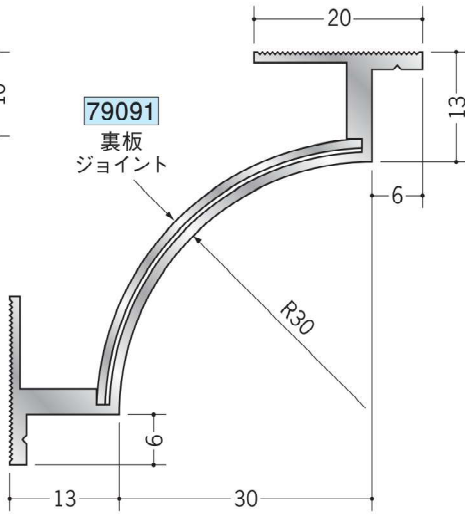

アルミ クリーンルーム用ボーダー

天井9.5mm 壁12.5mmボード+クリーンシート用30Rタイプ

54071 アルミCPB-2 (廻り縁)
3m/アルマイトシルバー

54072 アルミCPB-3 (入隅)
3m/アルマイトシルバー

54074 アルミCPB-5 (巾木)
3m/アルマイトシルバー

79060 アルミCPB-2 サイドキャップ
アルマイトシルバー/ t=1.0mm

79061 アルミCPB-3 サイドキャップ
アルマイトシルバー/ t=1.0mm

79063 アルミCPB-5 サイドキャップ
アルマイトシルバー/ t=1.0mm

55178 アルミCPB-7 (出隅)
3m/アルマイトシルバー

55174 アルミAD-4 (出隅)
3m/アルマイトシルバー

ビスは、クリーンルームボーダー用
ビス (SON) をご使用下さい。

65073 SON 5.5x22x3.5

66135 SON-L32 5.5x32x3.5