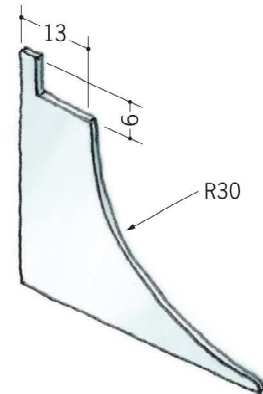

アルミ クリーンルーム用ボーダー

天井9.5mm 壁12.5mmボード+クリーンシート用30Rタイプ

54071 アルミCPB-2 (廻り縁)
3m/アルマイトシルバー

54072 アルミCPB-3 (入隅)
3m/アルマイトシルバー

54074 アルミCPB-5 (巾木)
3m/アルマイトシルバー

79060 アルミCPB-2 サイドキャップ
アルマイトシルバー/ t=1.0mm

79061 アルミCPB-3 サイドキャップ
アルマイトシルバー/ t=1.0mm

79063 アルミCPB-5 サイドキャップ
アルマイトシルバー/ t=1.0mm

55178 アルミCPB-7 (出隅)
3m/アルマイトシルバー

55174 アルミAD-4 (出隅)
3m/アルマイトシルバー

ビスは、クリーンルームボーダー用
ビス (SON) をご使用下さい。

65073 SON 5.5x22x3.5

66135 SON-L32 5.5x32x3.5