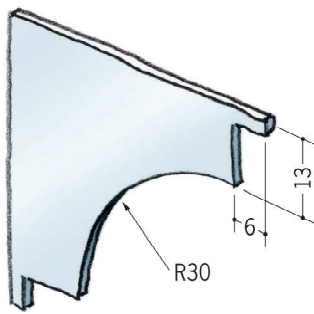

アルミ クリーンルーム用ボーダー

天井9.5mm 壁12.5mmボード+クリーンシート用30Rタイプ

54071 アルミCPB-2 (廻り縁)
3m/アルマイトシルバー

54072 アルミCPB-3 (入隅)
3m/アルマイトシルバー

54074 アルミCPB-5 (巾木)
3m/アルマイトシルバー

79060 アルミCPB-2 サイドキャップ
アルマイトシルバー/ t=1.0mm

79061 アルミCPB-3 サイドキャップ
アルマイトシルバー/ t=1.0mm

79063 アルミCPB-5 サイドキャップ
アルマイトシルバー/ t=1.0mm

55178 アルミCPB-7 (出隅)
3m/アルマイトシルバー

55174 アルミAD-4 (出隅)
3m/アルマイトシルバー

ビスは、クリーンルームボーダー用
ビス (SON) をご使用下さい。

65073 SON 5.5x22x3.5

66135 SON-L32 5.5x32x3.5