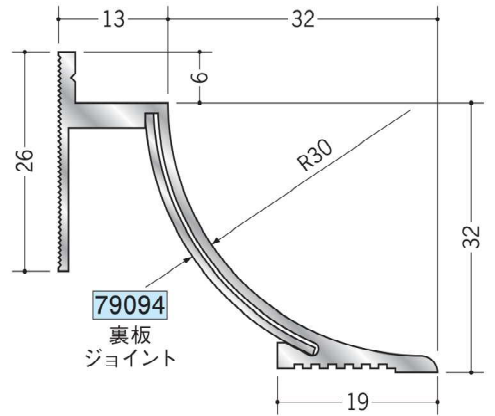

アルミ クリーンルーム用ボーダー

天井9.5mm 壁12.5mmボード+クリーンシート用30Rタイプ

54071 アルミCPB-2 (廻り縁)
3m/アルマイトシルバー

54072 アルミCPB-3 (入隅)
3m/アルマイトシルバー

54074 アルミCPB-5 (巾木)
3m/アルマイトシルバー

79060 アルミCPB-2 サイドキャップ
アルマイトシルバー/ t=1.0mm

79061 アルミCPB-3 サイドキャップ
アルマイトシルバー/ t=1.0mm

79063 アルミCPB-5 サイドキャップ
アルマイトシルバー/ t=1.0mm

55178 アルミCPB-7 (出隅)
3m/アルマイトシルバー

55174 アルミAD-4 (出隅)
3m/アルマイトシルバー

ビスは、クリーンルームボーダー用
ビス (SON) をご使用下さい。

65073 SON 5.5x22x3.5

66135 SON-L32 5.5x32x3.5