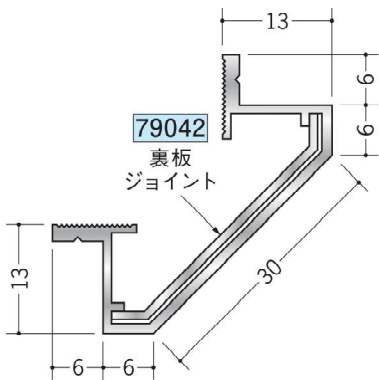

アルミ クリーンルーム用ボーダー

天井9.5mm 壁12.5mmボード+クリーンシート用30Rタイプ

54071 アルミCPB-2 (廻り縁)
3m/アルマイトシルバー

54072 アルミCPB-3 (入隅)
3m/アルマイトシルバー

54074 アルミCPB-5 (巾木)
3m/アルマイトシルバー

79060 アルミCPB-2 サイドキャップ
アルマイトシルバー/ t=1.0mm

79061 アルミCPB-3 サイドキャップ
アルマイトシルバー/ t=1.0mm

79063 アルミCPB-5 サイドキャップ
アルマイトシルバー/ t=1.0mm

55178 アルミCPB-7 (出隅)
3m/アルマイトシルバー

55174 アルミAD-4 (出隅)
3m/アルマイトシルバー

ビスは、クリーンルームボーダー用
ビス (SON) をご使用下さい。

65073 SON 5.5x22x3.5

66135 SON-L32 5.5x32x3.5