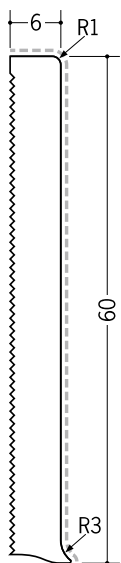

# アルミ 巾木

**60088** アルミ BB-60  
2m / アルマイトシルバー

**60089** アルミ BB-75  
2m / アルマイトシルバー

ギザギザの面に  
接着剤を塗布し  
取り付けて下さい。

BB-60、-75の出隅・  
入隅用カットも承ります。  
長さのご指定を  
お願いします。

**59017** アルミ BB-60 カラー  
2m / バニラホワイト  
カスタムブラック

**59018** アルミ BB-75 カラー  
2m / バニラホワイト  
カスタムブラック

出隅・入隅の  
カットも承ります。

アクリル樹脂系の  
焼付塗装です。

-----  
部分が塗装面です。

バニラホワイト

カスタムブラック

別冊カタログがあります

カラーコーディネーション 「腰壁見切&巾木」