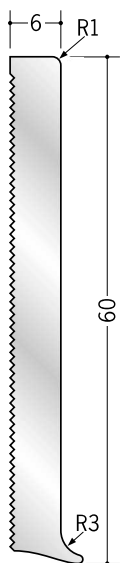

# アルミ 巾木

**60088** アルミ BB-60  
2m / アルマイトシルバー

**60089** アルミ BB-75  
2m / アルマイトシルバー

ギザギザの面に  
接着剤を塗布し  
取り付けて下さい。

BB-60、-75の出隅・  
入隅用カットも承ります。  
長さのご指定を  
お願いします。

**59017** アルミ BB-60 カラー  
2m / バニラホワイト  
カスタムブラック

**59018** アルミ BB-75 カラー  
2m / バニラホワイト  
カスタムブラック

出隅・入隅の  
カットも承ります。

アクリル樹脂系の  
焼付塗装です。

-----  
部分が塗装面です。

バニラホワイト

カスタムブラック

別冊カタログがあります

カラーコーディネーション 「腰壁見切&巾木」