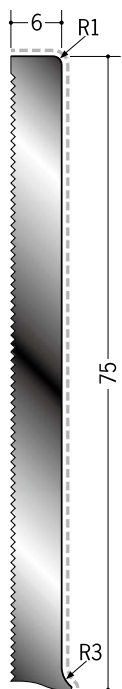

# アルミ 巾木

**60088** アルミ BB-60  
2m / アルマイトシルバー

**60089** アルミ BB-75  
2m / アルマイトシルバー

ギザギザの面に  
接着剤を塗布し  
取り付けて下さい。

BB-60、-75の出隅・  
入隅用カットも承ります。  
長さのご指定を  
お願いします。

**59017** アルミ BB-60 カラー  
2m / バニラホワイト  
カスタムブラック

**59018** アルミ BB-75 カラー  
2m / バニラホワイト  
カスタムブラック

出隅・入隅の  
カットも承ります。

アクリル樹脂系の  
焼付塗装です。

-----  
部分が塗装面です。

バニラホワイト

カスタムブラック

別冊カタログがあります

カラーコーディネーション 「腰壁見切&巾木」