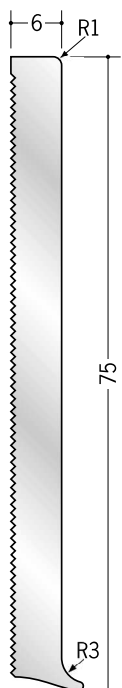

# アルミ 巾木

**60088** アルミ BB-60  
2m / アルマイトシルバー

**60089** アルミ BB-75  
2m / アルマイトシルバー

ギザギザの面に  
接着剤を塗布し  
取り付けて下さい。

BB-60、-75の出隅・  
入隅用カットも承ります。  
長さのご指定を  
お願いします。

**59017** アルミ BB-60 カラー  
2m / バニラホワイト  
カスタムブラック

**59018** アルミ BB-75 カラー  
2m / バニラホワイト  
カスタムブラック

出隅・入隅の  
カットも承ります。

アクリル樹脂系の  
焼付塗装です。

-----  
部分が塗装面です。

バニラホワイト

カスタムブラック

別冊カタログがあります

カラーコーディネーション 「腰壁見切&巾木」