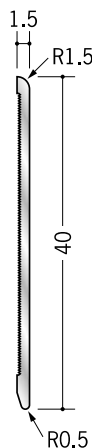

# アルミ巾木

**60161**

アルミ板巾木 30  
2m / アルマイトシルバー

**60162**

アルミ板巾木 40  
2m / アルマイトシルバー

**60163**

アルミ板巾木 50  
2m / アルマイトシルバー

**60096**

アルミ板巾木 60  
2m / アルマイトシルバー

**60097**

アルミ板巾木 75  
2m / アルマイトシルバー

**60098**

アルミ板巾木 100  
2m / アルマイトシルバー

アルミ板巾木は、接着剤で  
取り付けて下さい。

直角出隅・直角入隅は、  
Vカット加工品です。  
現場で折曲げて使用して下さい。  
1度折り曲げたものを曲げ直すと  
折れるので、ご注意下さい。

**60164**

アルミ板巾木 30用直角出隅  
300mm + 300mm / アルマイトシルバー

**60165**

アルミ板巾木 40用直角出隅  
300mm + 300mm / アルマイトシルバー

**60166**

アルミ板巾木 50用直角出隅  
300mm + 300mm / アルマイトシルバー

**60121**

アルミ板巾木 60用直角出隅  
300mm + 300mm / アルマイトシルバー

**60122**

アルミ板巾木 75用直角出隅  
300mm + 300mm / アルマイトシルバー

**60123**

アルミ板巾木 100用直角出隅  
300mm + 300mm / アルマイトシルバー

**60167**

アルミ板巾木 30用直角入隅  
300mm + 300mm / アルマイトシルバー

**60168**

アルミ板巾木 40用直角入隅  
300mm + 300mm / アルマイトシルバー

**60169**