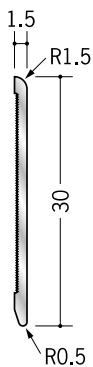

# アルミ巾木

**60161**

アルミ板巾木 30  
2m / アルマイトシルバー

**60162**

アルミ板巾木 40  
2m / アルマイトシルバー

**60163**

アルミ板巾木 50  
2m / アルマイトシルバー

**60096**

アルミ板巾木 60  
2m / アルマイトシルバー

**60097**

アルミ板巾木 75  
2m / アルマイトシルバー

**60098**

アルミ板巾木 100  
2m / アルマイトシルバー

アルミ板巾木は、接着剤で  
取り付けて下さい。

直角出隅・直角入隅は、  
Vカット加工品です。  
現場で折曲げて使用して下さい。  
1度折り曲げたものを曲げ直すと  
折れるので、ご注意下さい。

**60164**

アルミ板巾木 30用直角出隅  
300mm + 300mm / アルマイトシルバー

**60165**

アルミ板巾木 40用直角出隅  
300mm + 300mm / アルマイトシルバー

**60166**

アルミ板巾木 50用直角出隅  
300mm + 300mm / アルマイトシルバー

**60121**

アルミ板巾木 60用直角出隅  
300mm + 300mm / アルマイトシルバー

**60122**

アルミ板巾木 75用直角出隅  
300mm + 300mm / アルマイトシルバー

**60123**

アルミ板巾木 100用直角出隅  
300mm + 300mm / アルマイトシルバー

**60167**

アルミ板巾木 30用直角入隅  
300mm + 300mm / アルマイトシルバー

**60168**

アルミ板巾木 40用直角入隅  
300mm + 300mm / アルマイトシルバー

**60169**