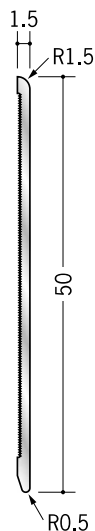

# アルミ巾木

**60161**

アルミ板巾木 30  
2m / アルマイトシルバー

**60162**

アルミ板巾木 40  
2m / アルマイトシルバー

**60163**

アルミ板巾木 50  
2m / アルマイトシルバー

**60096**

アルミ板巾木 60  
2m / アルマイトシルバー

**60097**

アルミ板巾木 75  
2m / アルマイトシルバー

**60098**

アルミ板巾木 100  
2m / アルマイトシルバー

アルミ板巾木は、接着剤で  
取り付けて下さい。

直角出隅・直角入隅は、  
Vカット加工品です。  
現場で折曲げて使用して下さい。  
1度折り曲げたものを曲げ直すと  
折れるので、ご注意下さい。

**60164**

アルミ板巾木 30用直角出隅  
300mm + 300mm / アルマイトシルバー

**60165**

アルミ板巾木 40用直角出隅  
300mm + 300mm / アルマイトシルバー

**60166**

アルミ板巾木 50用直角出隅  
300mm + 300mm / アルマイトシルバー

**60121**

アルミ板巾木 60用直角出隅  
300mm + 300mm / アルマイトシルバー

**60122**

アルミ板巾木 75用直角出隅  
300mm + 300mm / アルマイトシルバー

**60123**

アルミ板巾木 100用直角出隅  
300mm + 300mm / アルマイトシルバー

**60167**

アルミ板巾木 30用直角入隅  
300mm + 300mm / アルマイトシルバー

**60168**

アルミ板巾木 40用直角入隅  
300mm + 300mm / アルマイトシルバー

**60169**