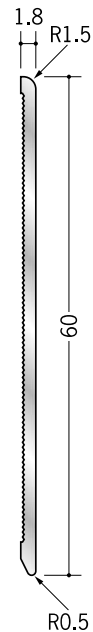

# アルミ巾木

**60161**

アルミ板巾木 30  
2m / アルマイトシルバー

**60162**

アルミ板巾木 40  
2m / アルマイトシルバー

**60163**

アルミ板巾木 50  
2m / アルマイトシルバー

**60096**

アルミ板巾木 60  
2m / アルマイトシルバー

**60097**

アルミ板巾木 75  
2m / アルマイトシルバー

**60098**

アルミ板巾木 100  
2m / アルマイトシルバー

アルミ板巾木は、接着剤で  
取り付けて下さい。

直角出隅・直角入隅は、  
Vカット加工品です。  
現場で折曲げて使用して下さい。  
1度折り曲げたものを曲げ直すと  
折れるので、ご注意下さい。

**60164**

アルミ板巾木 30用直角出隅  
300mm + 300mm / アルマイトシルバー

**60165**

アルミ板巾木 40用直角出隅  
300mm + 300mm / アルマイトシルバー

**60166**

アルミ板巾木 50用直角出隅  
300mm + 300mm / アルマイトシルバー

**60121**

アルミ板巾木 60用直角出隅  
300mm + 300mm / アルマイトシルバー

**60122**

アルミ板巾木 75用直角出隅  
300mm + 300mm / アルマイトシルバー

**60123**

アルミ板巾木 100用直角出隅  
300mm + 300mm / アルマイトシルバー

**60167**

アルミ板巾木 30用直角入隅  
300mm + 300mm / アルマイトシルバー

**60168**

アルミ板巾木 40用直角入隅  
300mm + 300mm / アルマイトシルバー

**60169**