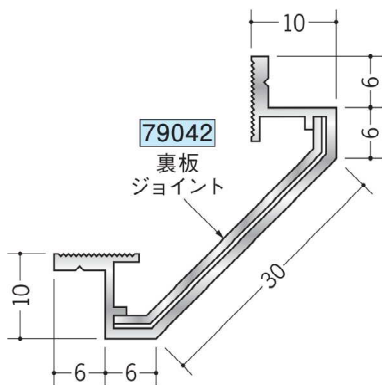

アルミ クリーンルーム用ボーダー

天井12.5mm 壁9.5mmボード+クリーンシート用30Rタイプ

54071 アルミCPB-2 (廻り縁)
3m/アルマイトシルバー

54070 アルミCPB-1 (入隅)
3m/アルマイトシルバー

54073 アルミCPB-4 (巾木)
3m/アルマイトシルバー

79060 アルミCPB-2 サイドキャップ
アルマイトシルバー/t=1.0mm

79059 アルミCPB-1 サイドキャップ
アルマイトシルバー/t=1.0mm

79062 アルミCPB-4 サイドキャップ
アルマイトシルバー/t=1.0mm

55176 アルミCPB-6 (出隅)
3m/アルマイトシルバー

55173 アルミAD-3 (出隅)
3m/アルマイトシルバー

ビスは、クリーンルームボーダー用
ビス (SON) をご使用下さい。

- 65073** SON 
- 66135** SON-L32 