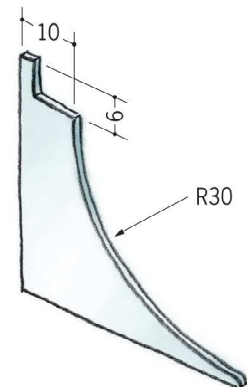

アルミ クリーンルーム用ボーダー

天井12.5mm 壁9.5mmボード+クリーンシート用30Rタイプ

54071 アルミCPB-2 (廻り縁)
3m/アルマイトシルバー

54070 アルミCPB-1 (入隅)
3m/アルマイトシルバー

54073 アルミCPB-4 (巾木)
3m/アルマイトシルバー

79060 アルミCPB-2 サイドキャップ
アルマイトシルバー/t=1.0mm

79059 アルミCPB-1 サイドキャップ
アルマイトシルバー/t=1.0mm

79062 アルミCPB-4 サイドキャップ
アルマイトシルバー/t=1.0mm

55176 アルミCPB-6 (出隅)
3m/アルマイトシルバー

55173 アルミAD-3 (出隅)
3m/アルマイトシルバー

ビスは、クリーンルームボーダー用
ビス (SON) をご使用下さい。

- 65073** SON 
- 66135** SON-L32 