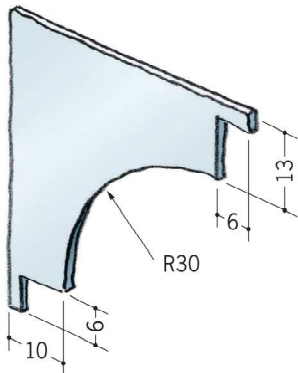

アルミ クリーンルーム用ボーダー

天井12.5mm 壁9.5mmボード+クリーンシート用30Rタイプ

54071 アルミCPB-2 (廻り縁)
3m/アルマイトシルバー

54070 アルミCPB-1 (入隅)
3m/アルマイトシルバー

54073 アルミCPB-4 (巾木)
3m/アルマイトシルバー

79060 アルミCPB-2 サイドキャップ
アルマイトシルバー/t=1.0mm

79059 アルミCPB-1 サイドキャップ
アルマイトシルバー/t=1.0mm

79062 アルミCPB-4 サイドキャップ
アルマイトシルバー/t=1.0mm

55176 アルミCPB-6 (出隅)
3m/アルマイトシルバー

55173 アルミAD-3 (出隅)
3m/アルマイトシルバー

ビスは、クリーンルームボーダー用
ビス (SON) をご使用下さい。

- 65073** SON 
- 66135** SON-L32 