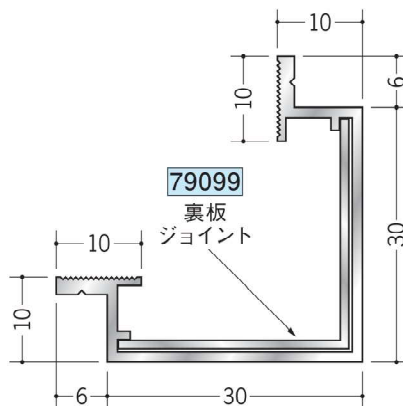

アルミ クリーンルーム用ボーダー

天井12.5mm 壁9.5mmボード+クリーンシート用30Rタイプ

54071 アルミCPB-2 (廻り縁)
3m/アルマイトシルバー

54070 アルミCPB-1 (入隅)
3m/アルマイトシルバー

54073 アルミCPB-4 (巾木)
3m/アルマイトシルバー

79060 アルミCPB-2 サイドキャップ
アルマイトシルバー/t=1.0mm

79059 アルミCPB-1 サイドキャップ
アルマイトシルバー/t=1.0mm

79062 アルミCPB-4 サイドキャップ
アルマイトシルバー/t=1.0mm

55176 アルミCPB-6 (出隅)
3m/アルマイトシルバー

55173 アルミAD-3 (出隅)
3m/アルマイトシルバー

ビスは、クリーンルームボーダー用
ビス (SON) をご使用下さい。

- 65073** SON 
- 66135** SON-L32 