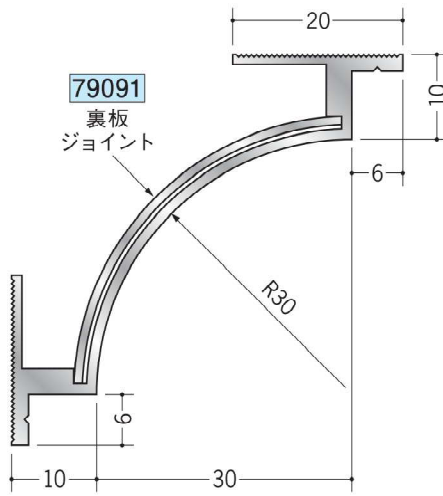

アルミ クリーンルーム用ボーダー

天井12.5mm 壁9.5mmボード+クリーンシート用30Rタイプ

54071 アルミCPB-2 (廻り縁)
3m/アルマイトシルバー

54070 アルミCPB-1 (入隅)
3m/アルマイトシルバー

54073 アルミCPB-4 (巾木)
3m/アルマイトシルバー

79060 アルミCPB-2 サイドキャップ
アルマイトシルバー/t=1.0mm

79059 アルミCPB-1 サイドキャップ
アルマイトシルバー/t=1.0mm

79062 アルミCPB-4 サイドキャップ
アルマイトシルバー/t=1.0mm

55176 アルミCPB-6 (出隅)
3m/アルマイトシルバー

55173 アルミAD-3 (出隅)
3m/アルマイトシルバー

ビスは、クリーンルームボーダー用
ビス (SON) をご使用下さい。

- 65073** SON 
- 66135** SON-L32 