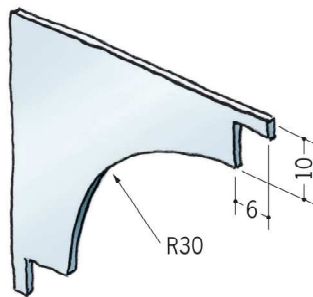

アルミ クリーンルーム用ボーダー

天井12.5mm 壁9.5mmボード+クリーンシート用30Rタイプ

54071 アルミCPB-2 (廻り縁)
3m/アルマイトシルバー

54070 アルミCPB-1 (入隅)
3m/アルマイトシルバー

54073 アルミCPB-4 (巾木)
3m/アルマイトシルバー

79060 アルミCPB-2 サイドキャップ
アルマイトシルバー/t=1.0mm

79059 アルミCPB-1 サイドキャップ
アルマイトシルバー/t=1.0mm

79062 アルミCPB-4 サイドキャップ
アルマイトシルバー/t=1.0mm

55176 アルミCPB-6 (出隅)
3m/アルマイトシルバー

55173 アルミAD-3 (出隅)
3m/アルマイトシルバー

ビスは、クリーンルームボーダー用
ビス (SON) をご使用下さい。

- 65073** SON 
- 66135** SON-L32 