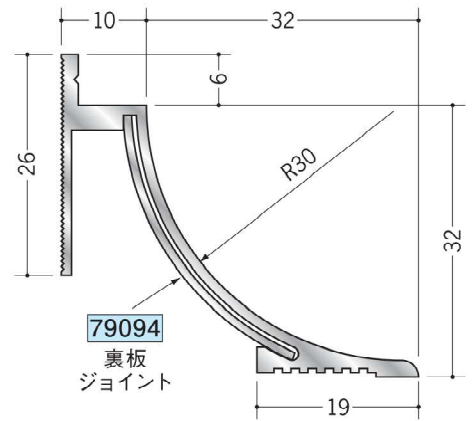

アルミ クリーンルーム用ボーダー

天井12.5mm 壁9.5mmボード+クリーンシート用30Rタイプ

54071 アルミCPB-2 (廻り縁)
3m/アルマイトシルバー

54070 アルミCPB-1 (入隅)
3m/アルマイトシルバー

54073 アルミCPB-4 (巾木)
3m/アルマイトシルバー

79060 アルミCPB-2 サイドキャップ
アルマイトシルバー/t=1.0mm

79059 アルミCPB-1 サイドキャップ
アルマイトシルバー/t=1.0mm

79062 アルミCPB-4 サイドキャップ
アルマイトシルバー/t=1.0mm

55176 アルミCPB-6 (出隅)
3m/アルマイトシルバー

55173 アルミAD-3 (出隅)
3m/アルマイトシルバー

ビスは、クリーンルームボーダー用
ビス (SON) をご使用下さい。

- 65073** SON 
- 66135** SON-L32 