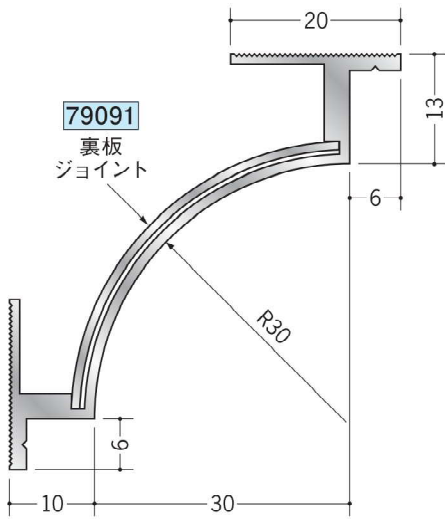

アルミ クリーンルーム用ボーダー

天井12.5mm 壁9.5mmボード+クリーンシート用30Rタイプ

54071 アルミCPB-2 (廻り縁)
3m/アルマイトシルバー

54070 アルミCPB-1 (入隅)
3m/アルマイトシルバー

54073 アルミCPB-4 (巾木)
3m/アルマイトシルバー

79060 アルミCPB-2 サイドキャップ
アルマイトシルバー/t=1.0mm

79059 アルミCPB-1 サイドキャップ
アルマイトシルバー/t=1.0mm

79062 アルミCPB-4 サイドキャップ
アルマイトシルバー/t=1.0mm

55176 アルミCPB-6 (出隅)
3m/アルマイトシルバー

55173 アルミAD-3 (出隅)
3m/アルマイトシルバー

ビスは、クリーンルームボーダー用
ビス (SON) をご使用下さい。

- 65073** SON 
- 66135** SON-L32 