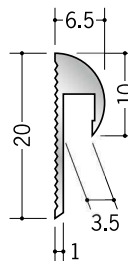

アルミ立ち上げ見切 A
2.5m / アルマイトシルバー

55077

アルミ立ち上げ見切 M
2.5m / アルマイトシルバー

55079

アルミ立ち上げ見切 B
2.5m / アルマイトシルバー

54228

アルミ TMX-3.5
3m / アルマイトシルバー

54229