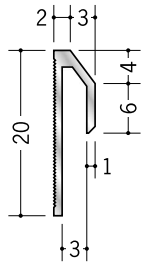

アルミ 立ち上げ見切

58111

アルミ ZT-2.5
3m / アルマイトシルバー

58112

アルミ ZT-3
3m / アルマイトシルバー

58113

アルミ ZT-3.5
3m / アルマイトシルバー

54321

アルミ TMT-2.5
2.5m / アルマイトシルバー

54322

アルミ TMT-3
2.5m / アルマイトシルバー

54323

アルミ TMT-3.5
2.5m / アルマイトシルバー

54324

アルミ TMT-6.5
2.5m / アルマイトシルバー

54078

アルミ立ち上げ見切 A
2.5m / アルマイトシルバー

55077

アルミ立ち上げ見切 M
2.5m / アルマイトシルバー

55079

アルミ立ち上げ見切 B
2.5m / アルマイトシルバー

54228

アルミ TMX-3.5
3m / アルマイトシルバー

54229