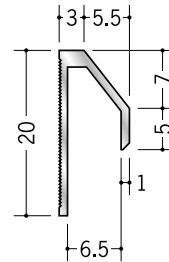

アルミ 立ち上げ見切

58111

アルミ ZT-2.5
3m / アルマイトシルバー

58112

アルミ ZT-3
3m / アルマイトシルバー

58113

アルミ ZT-3.5
3m / アルマイトシルバー

54321

アルミ TMT-2.5
2.5m / アルマイトシルバー

54322

アルミ TMT-3
2.5m / アルマイトシルバー

54323

アルミ TMT-3.5
2.5m / アルマイトシルバー

54324

アルミ TMT-6.5
2.5m / アルマイトシルバー

54078

アルミ立ち上げ見切 A
2.5m / アルマイトシルバー

55077

アルミ立ち上げ見切 M
2.5m / アルマイトシルバー

55079

アルミ立ち上げ見切 B
2.5m / アルマイトシルバー

54228

アルミ TMX-3.5
3m / アルマイトシルバー

54229