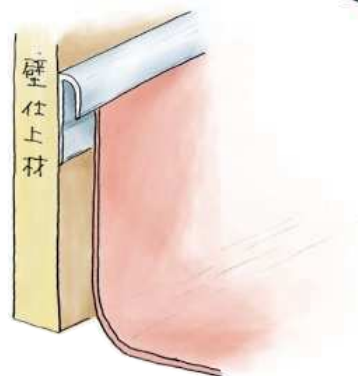

54228

アルミ TMX-3.5
3m / アルマイトシルバー

54229

アルミ KMX-6.5
3m / アルマイトシルバー