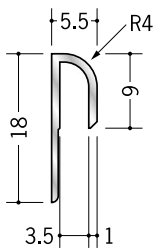

アルミ立ち上げ見切 A
2.5m / アルマイトシルバー

55077

アルミ立ち上げ見切 M
2.5m / アルマイトシルバー

55079

アルミ立ち上げ見切 B
2.5m / アルマイトシルバー

54228

アルミ TMX-3.5
3m / アルマイトシルバー

54229

アルミ KMX-6.5
3m / アルマイトシルバー

54226

アルミ TMC-3
3m / アルマイトシルバー

54227

アルミ KMC-6
3m / アルマイトシルバー

別冊カタログがあります

「腰壁見切&巾木」