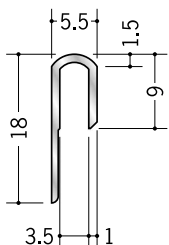

アルミ立ち上げ見切 A
2.5m / アルマイトシルバー

55077

アルミ立ち上げ見切 M
2.5m / アルマイトシルバー

55079

アルミ立ち上げ見切 B
2.5m / アルマイトシルバー

54228

アルミ TMX-3.5
3m / アルマイトシルバー

54229

アルミ KMX-6.5
3m / アルマイトシルバー

54226

アルミ TMC-3
3m / アルマイトシルバー

54227

アルミ KMC-6
3m / アルマイトシルバー

別冊カタログがあります

「腰壁見切&巾木」