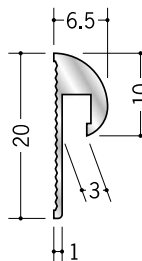

アルミ 立ち上げ見切

58111

アルミ ZT-2.5
3m / アルマイトシルバー

58112

アルミ ZT-3
3m / アルマイトシルバー

58113

アルミ ZT-3.5
3m / アルマイトシルバー

54321

アルミ TMT-2.5
2.5m / アルマイトシルバー

54322

アルミ TMT-3
2.5m / アルマイトシルバー

54323

アルミ TMT-3.5
2.5m / アルマイトシルバー

54324

アルミ TMT-6.5
2.5m / アルマイトシルバー

54078

アルミ立ち上げ見切 A
2.5m / アルマイトシルバー

55077

アルミ立ち上げ見切 M
2.5m / アルマイトシルバー

55079

アルミ立ち上げ見切 B
2.5m / アルマイトシルバー

54228

アルミ TMX-3.5
3m / アルマイトシルバー

54229