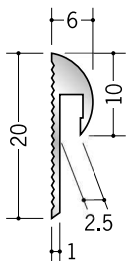

アルミ 立ち上げ見切

58111

アルミ ZT-2.5
3m / アルマイトシルバー

58112

アルミ ZT-3
3m / アルマイトシルバー

58113

アルミ ZT-3.5
3m / アルマイトシルバー

54321

アルミ TMT-2.5
2.5m / アルマイトシルバー

54322

アルミ TMT-3
2.5m / アルマイトシルバー

54323

アルミ TMT-3.5
2.5m / アルマイトシルバー

54324

アルミ TMT-6.5
2.5m / アルマイトシルバー

54078

アルミ立ち上げ見切 A
2.5m / アルマイトシルバー

55077

アルミ立ち上げ見切 M
2.5m / アルマイトシルバー

55079

アルミ立ち上げ見切 B
2.5m / アルマイトシルバー

54228

アルミ TMX-3.5
3m / アルマイトシルバー

54229