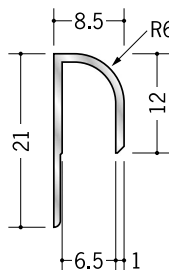

54229

アルミ KMX-6.5
3m / アルマイトシルバー