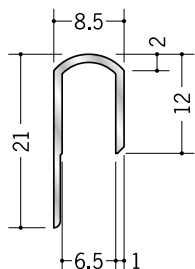

アルミ立ち上げ見切 A
2.5m / アルマイトシルバー

55077

アルミ立ち上げ見切 M
2.5m / アルマイトシルバー

55079

アルミ立ち上げ見切 B
2.5m / アルマイトシルバー

54228

アルミ TMX-3.5
3m / アルマイトシルバー

54229

アルミ KMX-6.5
3m / アルマイトシルバー

54226

アルミ TMC-3
3m / アルマイトシルバー

54227

アルミ KMC-6
3m / アルマイトシルバー

別冊カタログがあります

「腰壁見切&巾木」