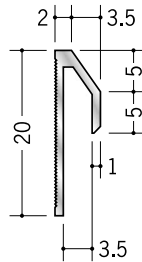

アルミ 立ち上げ見切

58111

アルミ ZT-2.5
3m / アルマイトシルバー

58112

アルミ ZT-3
3m / アルマイトシルバー

58113

アルミ ZT-3.5
3m / アルマイトシルバー

54321

アルミ TMT-2.5
2.5m / アルマイトシルバー

54322

アルミ TMT-3
2.5m / アルマイトシルバー

54323

アルミ TMT-3.5
2.5m / アルマイトシルバー

54324

アルミ TMT-6.5
2.5m / アルマイトシルバー

54078

アルミ立ち上げ見切 A
2.5m / アルマイトシルバー

55077

アルミ立ち上げ見切 M
2.5m / アルマイトシルバー

55079

アルミ立ち上げ見切 B
2.5m / アルマイトシルバー

54228

アルミ TMX-3.5
3m / アルマイトシルバー

54229