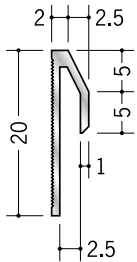

アルミ 立ち上げ見切

58111

アルミ ZT-2.5
3m / アルマイトシルバー

58112

アルミ ZT-3
3m / アルマイトシルバー

58113

アルミ ZT-3.5
3m / アルマイトシルバー

54321

アルミ TMT-2.5
2.5m / アルマイトシルバー

54322

アルミ TMT-3
2.5m / アルマイトシルバー

54323

アルミ TMT-3.5
2.5m / アルマイトシルバー

54324

アルミ TMT-6.5
2.5m / アルマイトシルバー

54078

アルミ立ち上げ見切 A
2.5m / アルマイトシルバー

55077

アルミ立ち上げ見切 M
2.5m / アルマイトシルバー

55079

アルミ立ち上げ見切 B
2.5m / アルマイトシルバー

54228

アルミ TMX-3.5
3m / アルマイトシルバー

54229