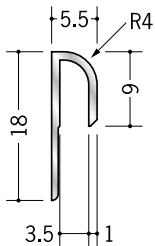

アルミ立ち上げ見切 A
2.5m / アルマイトシルバー

55077

アルミ立ち上げ見切 M
2.5m / アルマイトシルバー

55079

アルミ立ち上げ見切 B
2.5m / アルマイトシルバー

54228

アルミ TMX-3.5
3m / アルマイトシルバー

54229

アルミ KMX-6.5
3m / アルマイトシルバー

54226

アルミ TMC-3
3m / アルマイトシルバー

54227

アルミ KMC-6
3m / アルマイトシルバー

別冊カタログがあります

「腰壁見切&巾木」