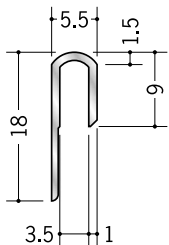

アルミ立ち上げ見切 A
2.5m / アルマイトシルバー

55077

アルミ立ち上げ見切 M
2.5m / アルマイトシルバー

55079

アルミ立ち上げ見切 B
2.5m / アルマイトシルバー

54228

アルミ TMX-3.5
3m / アルマイトシルバー

54229

アルミ KMX-6.5
3m / アルマイトシルバー

54226

アルミ TMC-3
3m / アルマイトシルバー

54227

アルミ KMC-6
3m / アルマイトシルバー

別冊カタログがあります

「腰壁見切&巾木」