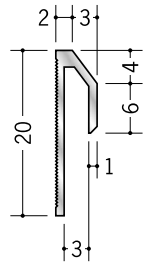

アルミ 立ち上げ見切

58111

アルミ ZT-2.5
3m / アルマイトシルバー

58112

アルミ ZT-3
3m / アルマイトシルバー

58113

アルミ ZT-3.5
3m / アルマイトシルバー

54321

アルミ TMT-2.5
2.5m / アルマイトシルバー

54322

アルミ TMT-3
2.5m / アルマイトシルバー

54323

アルミ TMT-3.5
2.5m / アルマイトシルバー

54324

アルミ TMT-6.5
2.5m / アルマイトシルバー

54078

アルミ立ち上げ見切 A
2.5m / アルマイトシルバー

55077

アルミ立ち上げ見切 M
2.5m / アルマイトシルバー

55079

アルミ立ち上げ見切 B
2.5m / アルマイトシルバー

54228

アルミ TMX-3.5
3m / アルマイトシルバー

54229