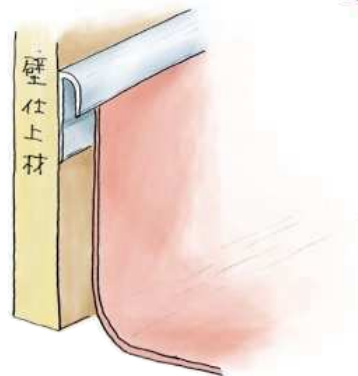

54228

アルミ TMX-3.5
3m / アルマイトシルバー

54229

アルミ KMX-6.5
3m / アルマイトシルバー