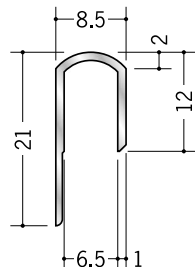

アルミ立ち上げ見切 A
2.5m / アルマイトシルバー

55077

アルミ立ち上げ見切 M
2.5m / アルマイトシルバー

55079

アルミ立ち上げ見切 B
2.5m / アルマイトシルバー

54228

アルミ TMX-3.5
3m / アルマイトシルバー

54229

アルミ KMX-6.5
3m / アルマイトシルバー

54226

アルミ TMC-3
3m / アルマイトシルバー

54227

アルミ KMC-6
3m / アルマイトシルバー

別冊カタログがあります

「腰壁見切&巾木」