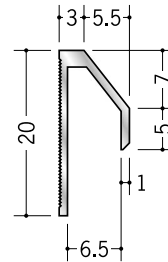

アルミ 立ち上げ見切

58111

アルミ ZT-2.5
3m / アルマイトシルバー

58112

アルミ ZT-3
3m / アルマイトシルバー

58113

アルミ ZT-3.5
3m / アルマイトシルバー

54321

アルミ TMT-2.5
2.5m / アルマイトシルバー

54322

アルミ TMT-3
2.5m / アルマイトシルバー

54323

アルミ TMT-3.5
2.5m / アルマイトシルバー

54324

アルミ TMT-6.5
2.5m / アルマイトシルバー

54078

アルミ立ち上げ見切 A
2.5m / アルマイトシルバー

55077

アルミ立ち上げ見切 M
2.5m / アルマイトシルバー

55079

アルミ立ち上げ見切 B
2.5m / アルマイトシルバー

54228

アルミ TMX-3.5
3m / アルマイトシルバー

54229