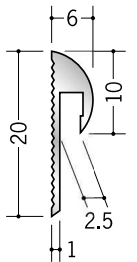

アルミ 立ち上げ見切

58111

アルミ ZT-2.5
3m / アルマイトシルバー

58112

アルミ ZT-3
3m / アルマイトシルバー

58113

アルミ ZT-3.5
3m / アルマイトシルバー

54321

アルミ TMT-2.5
2.5m / アルマイトシルバー

54322

アルミ TMT-3
2.5m / アルマイトシルバー

54323

アルミ TMT-3.5
2.5m / アルマイトシルバー

54324

アルミ TMT-6.5
2.5m / アルマイトシルバー

54078

アルミ立ち上げ見切 A
2.5m / アルマイトシルバー

55077

アルミ立ち上げ見切 M
2.5m / アルマイトシルバー

55079

アルミ立ち上げ見切 B
2.5m / アルマイトシルバー

54228

アルミ TMX-3.5
3m / アルマイトシルバー

54229