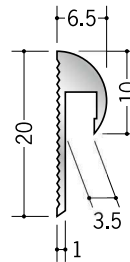

アルミ立ち上げ見切 A
2.5m / アルマイトシルバー

55077

アルミ立ち上げ見切 M
2.5m / アルマイトシルバー

55079

アルミ立ち上げ見切 B
2.5m / アルマイトシルバー

54228

アルミ TMX-3.5
3m / アルマイトシルバー

54229