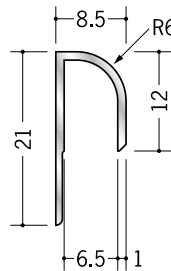

54229

アルミ KMX-6.5
3m / アルマイトシルバー