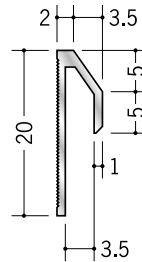

アルミ 立ち上げ見切

58111

アルミ ZT-2.5
3m / アルマイトシルバー

58112

アルミ ZT-3
3m / アルマイトシルバー

58113

アルミ ZT-3.5
3m / アルマイトシルバー

54321

アルミ TMT-2.5
2.5m / アルマイトシルバー

54322

アルミ TMT-3
2.5m / アルマイトシルバー

54323

アルミ TMT-3.5
2.5m / アルマイトシルバー

54324

アルミ TMT-6.5
2.5m / アルマイトシルバー

54078

アルミ立ち上げ見切 A
2.5m / アルマイトシルバー

55077

アルミ立ち上げ見切 M
2.5m / アルマイトシルバー

55079

アルミ立ち上げ見切 B
2.5m / アルマイトシルバー

54228

アルミ TMX-3.5
3m / アルマイトシルバー

54229