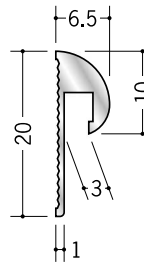

アルミ 立ち上げ見切

58111

アルミ ZT-2.5
3m / アルマイトシルバー

58112

アルミ ZT-3
3m / アルマイトシルバー

58113

アルミ ZT-3.5
3m / アルマイトシルバー

54321

アルミ TMT-2.5
2.5m / アルマイトシルバー

54322

アルミ TMT-3
2.5m / アルマイトシルバー

54323

アルミ TMT-3.5
2.5m / アルマイトシルバー

54324

アルミ TMT-6.5
2.5m / アルマイトシルバー

54078

アルミ立ち上げ見切 A
2.5m / アルマイトシルバー

55077

アルミ立ち上げ見切 M
2.5m / アルマイトシルバー

55079

アルミ立ち上げ見切 B
2.5m / アルマイトシルバー

54228

アルミ TMX-3.5
3m / アルマイトシルバー

54229