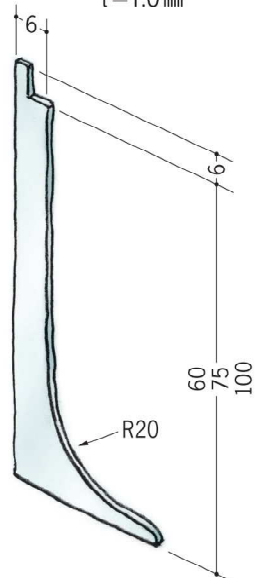

アルミ クリーンルーム用ボーダー

6mmボード用面取りタイプ(巾木20R)

55043 アルミCMR-1 (廻り縁・入隅)
3m/アルマイトシルバー

55048 アルミCR-3 (出隅)
3m/アルマイトシルバー

79055 アルミCMR-1
サイドキャップ
アルマイトシルバー
t=1.0mm

300~450ピッチで、
下地にビス止めして下さい。

55044 アルミCMR-2 (巾木)
3m/アルマイトシルバー

57050 アルミCMR-3 (巾木)
3m/アルマイトシルバー

57051 アルミCMR-4 (巾木)
3m/アルマイトシルバー

79056 アルミCMR-2
サイドキャップ
アルマイトシルバー
t=1.0mm

79057 アルミCMR-3
サイドキャップ
アルマイトシルバー
t=1.0mm

79058 アルミCMR-4
サイドキャップ
アルマイトシルバー
t=1.0mm

アルミ製品は、1本からカラー仕上げ(焼付塗装)が可能です。