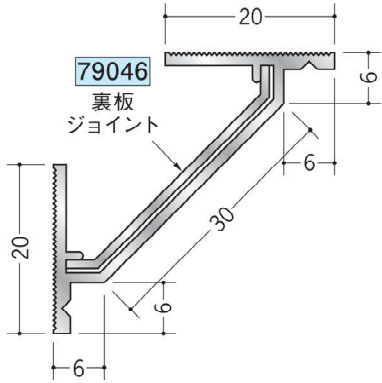

アルミ クリーンルーム用ボーダー

6mmボード用面取りタイプ(巾木20R)

55043 アルミCMR-1 (廻り縁・入隅)
3m/アルマイトシルバー

55048 アルミCR-3 (出隅)
3m/アルマイトシルバー

79055 アルミCMR-1
サイドキャップ
アルマイトシルバー
t=1.0mm

300~450ピッチで、
下地にビス止めして下さい。

55044 アルミCMR-2 (巾木)
3m/アルマイトシルバー

57050 アルミCMR-3 (巾木)
3m/アルマイトシルバー

57051 アルミCMR-4 (巾木)
3m/アルマイトシルバー

79056 アルミCMR-2
サイドキャップ
アルマイトシルバー
t=1.0mm

79057 アルミCMR-3
サイドキャップ
アルマイトシルバー
t=1.0mm

79058 アルミCMR-4
サイドキャップ
アルマイトシルバー
t=1.0mm

アルミ製品は、1本からカラー仕上げ(焼付塗装)が可能です。