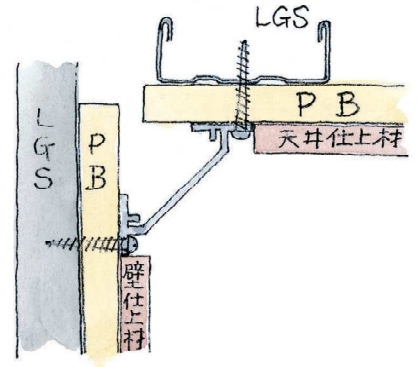

アルミ クリーンルーム用ボーダー

6mmボード用面取りタイプ(巾木20R)

55043 アルミCMR-1 (廻り縁・入隅)
3m/アルマイトシルバー

55048 アルミCR-3 (出隅)
3m/アルマイトシルバー

79055 アルミCMR-1
サイドキャップ
アルマイトシルバー
t=1.0mm

300~450ピッチで、
下地にビス止めして下さい。

55044 アルミCMR-2 (巾木)
3m/アルマイトシルバー

57050 アルミCMR-3 (巾木)
3m/アルマイトシルバー

57051 アルミCMR-4 (巾木)
3m/アルマイトシルバー

79056 アルミCMR-2
サイドキャップ
アルマイトシルバー
t=1.0mm

79057 アルミCMR-3
サイドキャップ
アルマイトシルバー
t=1.0mm

79058 アルミCMR-4
サイドキャップ
アルマイトシルバー
t=1.0mm

アルミ製品は、1本からカラー仕上げ(焼付塗装)が可能です。