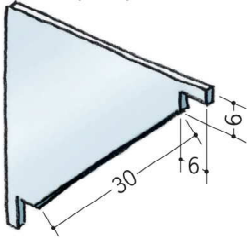

アルミ クリーンルーム用ボーダー

6mmボード用面取りタイプ(巾木20R)

55043 アルミCMR-1 (廻り縁・入隅)
3m/アルマイトシルバー

55048 アルミCR-3 (出隅)
3m/アルマイトシルバー

79055 アルミCMR-1
サイドキャップ
アルマイトシルバー
t=1.0mm

300~450ピッチで、
下地にビス止めして下さい。

55044 アルミCMR-2 (巾木)
3m/アルマイトシルバー