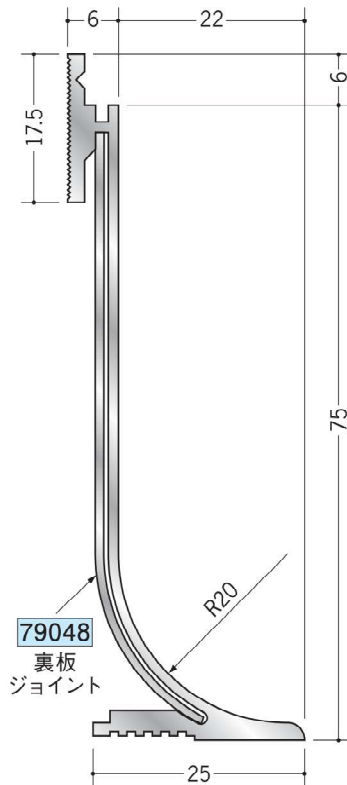

アルミ クリーンルーム用ボーダー

6mmボード用面取りタイプ(巾木20R)

55043 アルミCMR-1 (廻り縁・入隅)
3m/アルマイトシルバー

55048 アルミCR-3 (出隅)
3m/アルマイトシルバー

79055 アルミCMR-1
サイドキャップ
アルマイトシルバー
t=1.0mm

300~450ピッチで、
下地にビス止めして下さい。

55044 アルミCMR-2 (巾木)
3m/アルマイトシルバー

57050 アルミCMR-3 (巾木)
3m/アルマイトシルバー

57051 アルミCMR-4 (巾木)
3m/アルマイトシルバー

79056 アルミCMR-2
サイドキャップ
アルマイトシルバー
t=1.0mm

79057 アルミCMR-3
サイドキャップ
アルマイトシルバー
t=1.0mm

79058 アルミCMR-4
サイドキャップ
アルマイトシルバー
t=1.0mm

アルミ製品は、1本からカラー仕上げ(焼付塗装)が可能です。