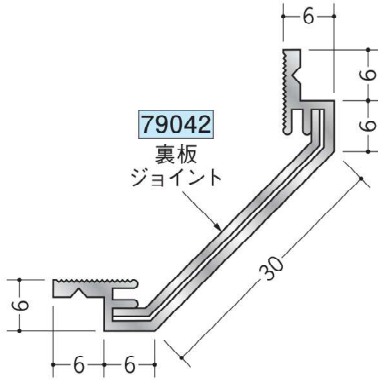

アルミ クリーンルーム用ボーダー

6mmボード用面取りタイプ(巾木20R)

55043 アルミCMR-1 (廻り縁・入隅)
3m/アルマイトシルバー

55048 アルミCR-3 (出隅)
3m/アルマイトシルバー

79055 アルミCMR-1
サイドキャップ
アルマイトシルバー
t=1.0mm

300~450ピッチで、
下地にビス止めして下さい。

55044 アルミCMR-2 (巾木)
3m/アルマイトシルバー

57050 アルミCMR-3 (巾木)
3m/アルマイトシルバー

57051 アルミCMR-4 (巾木)
3m/アルマイトシルバー

79056 アルミCMR-2
サイドキャップ
アルマイトシルバー
t=1.0mm

79057 アルミCMR-3
サイドキャップ
アルマイトシルバー
t=1.0mm

79058 アルミCMR-4
サイドキャップ
アルマイトシルバー
t=1.0mm

アルミ製品は、1本からカラー仕上げ(焼付塗装)が可能です。