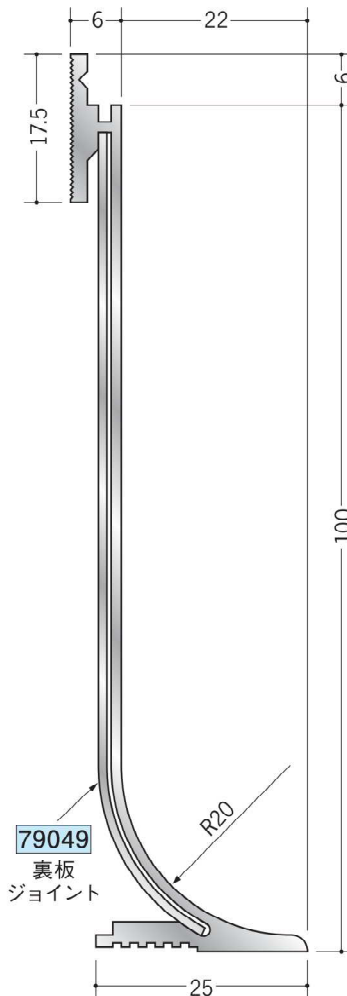

アルミ クリーンルーム用ボーダー

6mmボード用面取りタイプ(巾木20R)

55043 アルミCMR-1 (廻り縁・入隅)
3m/アルマイトシルバー

55048 アルミCR-3 (出隅)
3m/アルマイトシルバー

79055 アルミCMR-1
サイドキャップ
アルマイトシルバー
t=1.0mm

300~450ピッチで、
下地にビス止めして下さい。

55044 アルミCMR-2 (巾木)
3m/アルマイトシルバー

57050 アルミCMR-3 (巾木)
3m/アルマイトシルバー

57051 アルミCMR-4 (巾木)
3m/アルマイトシルバー

79056 アルミCMR-2
サイドキャップ
アルマイトシルバー
t=1.0mm

79057 アルミCMR-3
サイドキャップ
アルマイトシルバー
t=1.0mm

79058 アルミCMR-4
サイドキャップ
アルマイトシルバー
t=1.0mm

アルミ製品は、1本からカラー仕上げ(焼付塗装)が可能です。