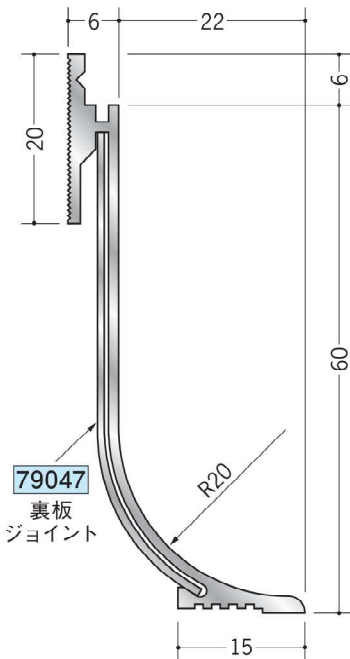

アルミ クリーンルーム用ボーダー

6mmボード用面取りタイプ(巾木20R)

55043 アルミCMR-1 (廻り縁・入隅)
3m/アルマイトシルバー

55048 アルミCR-3 (出隅)
3m/アルマイトシルバー

79055 アルミCMR-1
サイドキャップ
アルマイトシルバー
t=1.0mm

300~450ピッチで、
下地にビス止めして下さい。

55044 アルミCMR-2 (巾木)
3m/アルマイトシルバー

57050 アルミCMR-3 (巾木)
3m/アルマイトシルバー

57051 アルミCMR-4 (巾木)
3m/アルマイトシルバー

79056 アルミCMR-2
サイドキャップ
アルマイトシルバー
t=1.0mm

79057 アルミCMR-3
サイドキャップ
アルマイトシルバー
t=1.0mm

79058 アルミCMR-4
サイドキャップ
アルマイトシルバー
t=1.0mm

アルミ製品は、1本からカラー仕上げ(焼付塗装)が可能です。