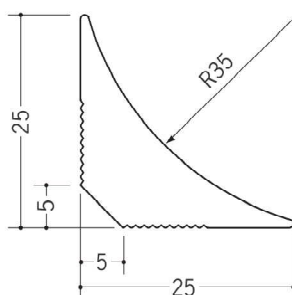

39055

SSB-1 (巾木)
2m/オフホワイト
軟質ビニール