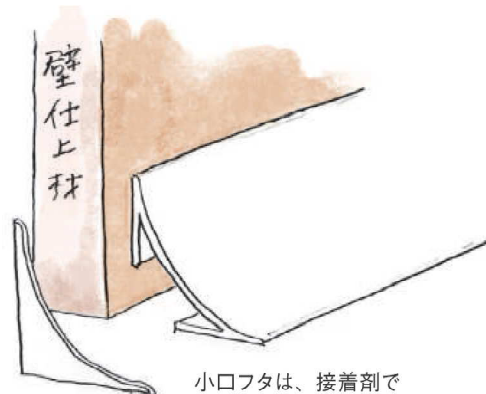

ビニール セミサニタリー用ボーダー

39121 SSB-30R (入隅・巾木兼用)
2.5m/オフホワイト

79080 SSB-30R サイドキャップ
オフホワイト/t=1.0mm

小口フタは、接着剤で取付けて下さい。

SSB-30R 役物 (オフホワイト) 1辺あたり100mm (働き寸法)

39122 SSB-30R 直角出隅

39123 SSB-30R 直角入隅

39124 SSB-30R 三方入隅