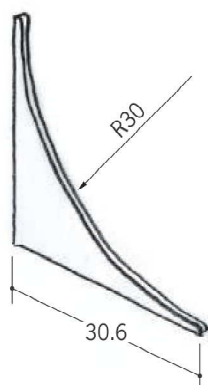

ビニール セミサニタリー用ボーダー

39121 SSB-30R (入隅・巾木兼用)
2.5m/オフホワイト

79080 SSB-30R サイドキャップ
オフホワイト/t=1.0mm

小口フタは、接着剤で取付けて下さい。

SSB-30R 役物 (オフホワイト) 1辺あたり100mm (働き寸法)

39122 SSB-30R 直角出隅

39123 SSB-30R 直角入隅

39124 SSB-30R 三方入隅

39055

SSB-1 (巾木)
2m/オフホワイト
軟質ビニール

SSB-1 (巾木) の接着には
マルチボンド ネオをご使用ください。

44107 マルチボンド ネオ (ノズル2個付)
・1kgアルミパック/ホワイト/12本入

F☆☆☆☆ JIS A5537

SSB-1 役物 (オフホワイト) 1辺あたり100mm (働き寸法)

39058 SSB-1 直角出隅

39057 SSB-1 直角入隅

44109 マルチボンド ネオ チューブ
・200gチューブ/ホワイト
10本入

44108 マルチボンド ネオ CT
・320mlカートリッジ/ホワイト
20本入

SSB-30R、SSB-1は、
接着剤で取付けて下さい。

働き寸法は、
P512に解説
しています。