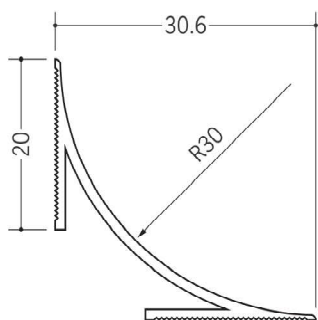

ビニール セミサニタリー用ボーダー

39121 SSB-30R (入隅・巾木兼用)
2.5m/オフホワイト

79080 SSB-30R サイドキャップ
オフホワイト/t=1.0mm

小口フタは、接着剤で取付けて下さい。

SSB-30R 役物 (オフホワイト) 1辺あたり100mm (働き寸法)

39122 SSB-30R 直角出隅

39123 SSB-30R 直角入隅

39124 SSB-30R 三方入隅