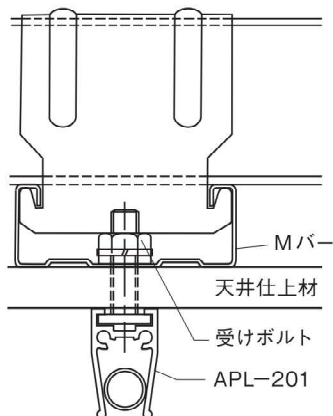

APL-201 納り例

● 直付け