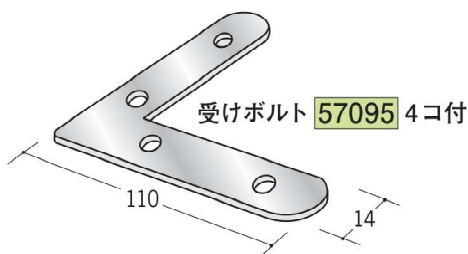

57097 APL-201用コーナー金具
スチール