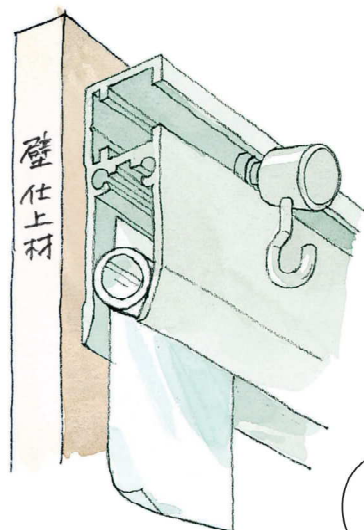

# アルミ ペーパーレール

**57047** APL-101 (壁付用)  
2m / アルマイトシルバー  
ホワイトアルマイト3  
電解ブラック  
サイドカバー (左・右) 付

コピー用紙、写真などを  
ワンタッチで着・脱出来ます。

APL-101のフック・ジョイントは、  
ピクチャーレールの壁用フック・  
ジョイントをご使用頂けます。

**57048** APL-201 (天井付用)  
2m / アルマイトシルバー  
ホワイトアルマイト3  
電解ブラック  
サイドカバー (両サイド) 付

APL-101は、ビス止め。  
APL-201は、直付け又は  
吊りタイプで取り付けます。