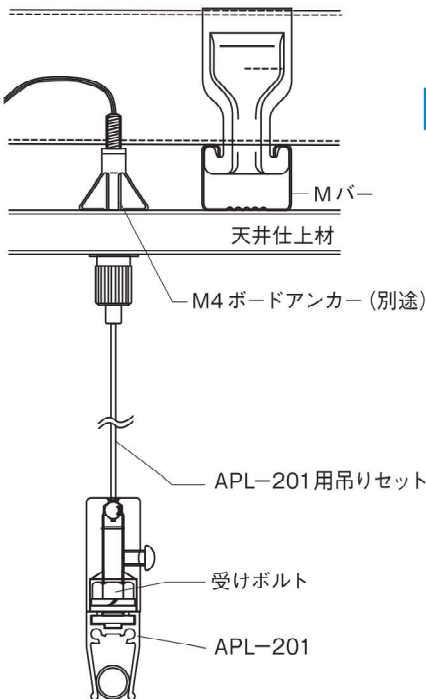

アルミ ペーパーレール

57047 APL-101 (壁付用)
2m / アルマイトシルバー
ホワイトアルマイト3
電解ブラック
サイドカバー (左・右) 付

コピー用紙、写真などを
ワンタッチで着・脱出来ます。

APL-101のフック・ジョイントは、
ピクチャーレールの壁用フック・
ジョイントをご使用頂けます。

57048 APL-201 (天井付用)
2m / アルマイトシルバー
ホワイトアルマイト3
電解ブラック
サイドカバー (両サイド) 付

APL-101は、ビス止め。
APL-201は、直付け又は
吊りタイプで取り付けます。

APL-201用部材

57096 APL-201用連結金具
スチール

57097 APL-201用コーナー金具
スチール

57098 APL-201用吊りセット

APL-201 納り例

● 直付け

● 吊りタイプ

サイドカバー

57090
APL-101用サイドカバー
シルバー・ホワイト・ブラック
左用・右用

57091
APL-201用サイドカバー
シルバー・ホワイト・ブラック