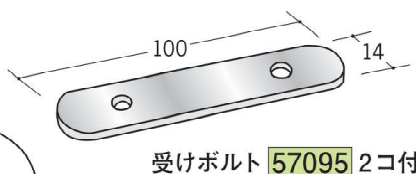

APL-201用部材

57096 APL-201用連結金具
スチール