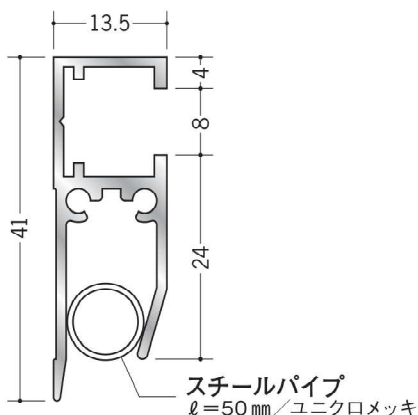

# アルミ ペーパーレール

**57047** APL-101 (壁付用)  
2m / アルマイトシルバー  
ホワイトアルマイト3  
電解ブラック  
サイドカバー (左・右) 付

コピー用紙、写真などを  
ワンタッチで着・脱出来ます。

APL-101のフック・ジョイントは、  
ピクチャーレールの壁用フック・  
ジョイントをご使用頂けます。

**57048** APL-201 (天井付用)  
2m / アルマイトシルバー  
ホワイトアルマイト3  
電解ブラック  
サイドカバー (両サイド) 付

APL-101は、ビス止め。  
APL-201は、直付け又は  
吊りタイプで取り付けます。