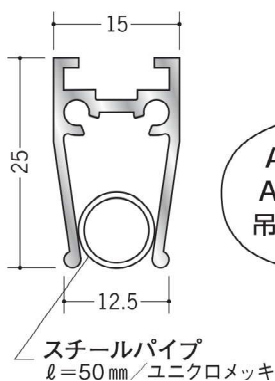

# アルミ ペーパーレール

**57047** APL-101 (壁付用)  
2m / アルマイトシルバー  
ホワイトアルマイト3  
電解ブラック  
サイドカバー (左・右) 付

コピー用紙、写真などを  
ワンタッチで着・脱出来ます。

APL-101のフック・ジョイントは、  
ピクチャーレールの壁用フック・  
ジョイントをご使用頂けます。

**57048** APL-201 (天井付用)  
2m / アルマイトシルバー  
ホワイトアルマイト3  
電解ブラック  
サイドカバー (両サイド) 付

APL-101は、ビス止め。  
APL-201は、直付け又は  
吊りタイプで取り付けます。