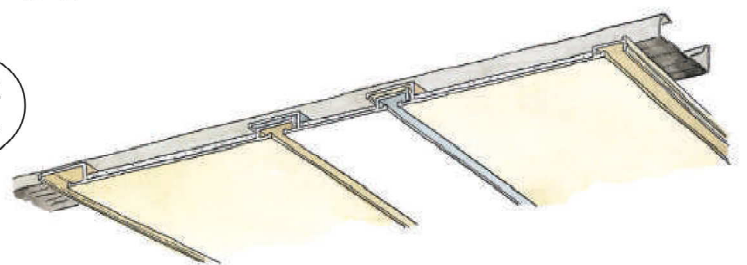

40039 湯らぐす JOH-752 1.82m (12枚入) 3m (9枚入) / ビニール製
 オフホワイト・アイボリー・ベージュ・ピンク・ブルー・コスモブラック・グリーン・ワインレッド・木目調 / t=1.2mm

40040 湯らぐす JOH-200 1.82m (9枚入) 3m (9枚入) / ビニール製
 オフホワイト・アイボリー・ベージュ・ピンク・ブルー・コスモブラック・グリーン・ワインレッド・木目調 / t=1.4mm

JOHは天井専用
 EOUは壁・天井兼用です。

JOHは、目地部に
 奥行き感があります。

タイプとカラーの
 コンビネーションが
 自由にお選び
 いただけます。
 P534～P535

台紙サンプル帳

湯らぐす

別冊カタログがあります

カラーコーディネート

湯らくす JOH・EOUカラー