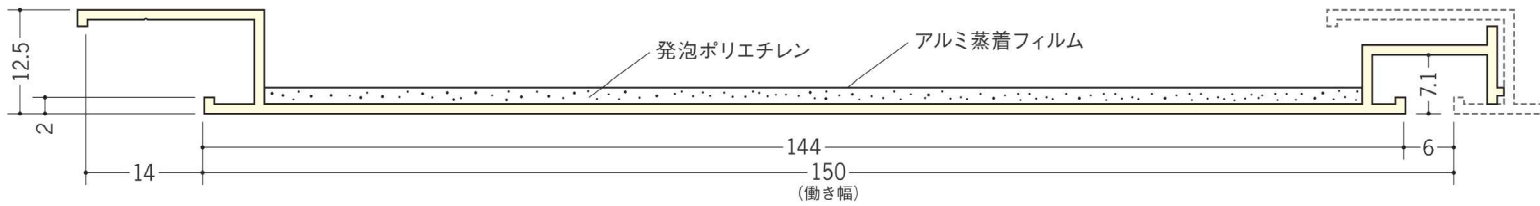

天井用

40037 湯らぐす JOH-100 1.82m (18枚入) 3m (12枚入) / ビニール製
 オフホワイト・アイボリー・ベージュ・ピンク・ブルー・コスモブラック・グリーン・ワインレッド・木目調 / t=1.0mm

40038 湯らぐす JOH-150 1.82m (12枚入) 3m (9枚入) / ビニール製
 オフホワイト・アイボリー・ベージュ・ピンク・ブルー・コスモブラック・グリーン・ワインレッド・木目調 / t=1.2mm

40039 湯らぐす JOH-752 1.82m (12枚入) 3m (9枚入) / ビニール製
 オフホワイト・アイボリー・ベージュ・ピンク・ブルー・コスモブラック・グリーン・ワインレッド・木目調 / t=1.2mm

40040 湯らぐす JOH-200 1.82m (9枚入) 3m (9枚入) / ビニール製
 オフホワイト・アイボリー・ベージュ・ピンク・ブルー・コスモブラック・グリーン・ワインレッド・木目調 / t=1.4mm