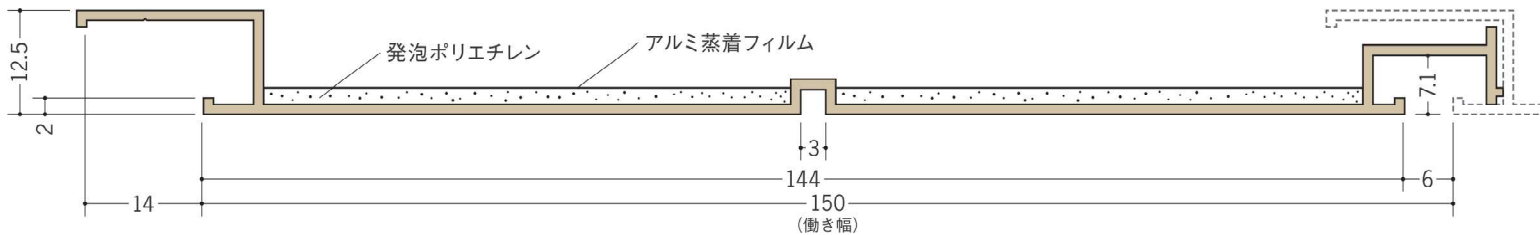

天井用

40037 湯らぐす JOH-100 1.82m (18枚入) 3m (12枚入) / ビニール製
 オフホワイト・アイボリー・ベージュ・ピンク・ブルー・コスモブラック・グリーン・ワインレッド・木目調 / t=1.0mm

40038 湯らぐす JOH-150 1.82m (12枚入) 3m (9枚入) / ビニール製
 オフホワイト・アイボリー・ベージュ・ピンク・ブルー・コスモブラック・グリーン・ワインレッド・木目調 / t=1.2mm

40039 湯らぐす JOH-752 1.82m (12枚入) 3m (9枚入) / ビニール製
 オフホワイト・アイボリー・ベージュ・ピンク・ブルー・コスモブラック・グリーン・ワインレッド・木目調 / t=1.2mm

40040 湯らぐす JOH-200 1.82m (9枚入) 3m (9枚入) / ビニール製
 オフホワイト・アイボリー・ベージュ・ピンク・ブルー・コスモブラック・グリーン・ワインレッド・木目調 / t=1.4mm