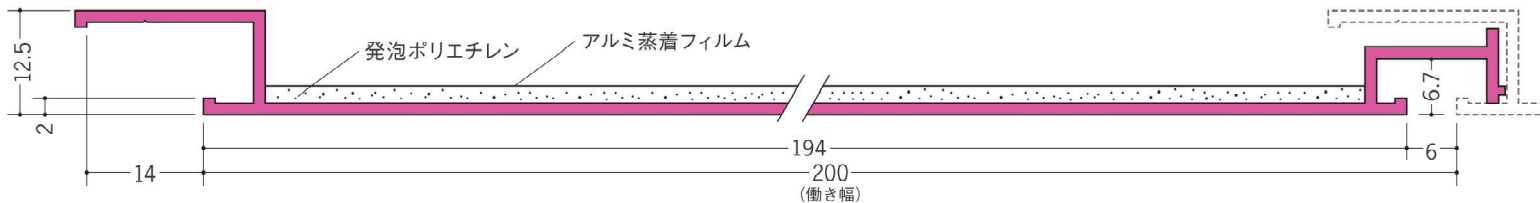

天井用

40037 湯らぐす JOH-100 1.82m (18枚入) 3m (12枚入) / ビニール製
 オフホワイト・アイボリー・ベージュ・ピンク・ブルー・コスモブラック・グリーン・ワインレッド・木目調 / t=1.0mm

40038 湯らぐす JOH-150 1.82m (12枚入) 3m (9枚入) / ビニール製
 オフホワイト・アイボリー・ベージュ・ピンク・ブルー・コスモブラック・グリーン・ワインレッド・木目調 / t=1.2mm

40039 湯らぐす JOH-752 1.82m (12枚入) 3m (9枚入) / ビニール製
 オフホワイト・アイボリー・ベージュ・ピンク・ブルー・コスモブラック・グリーン・ワインレッド・木目調 / t=1.2mm

40040 湯らぐす JOH-200 1.82m (9枚入) 3m (9枚入) / ビニール製
 オフホワイト・アイボリー・ベージュ・ピンク・ブルー・コスモブラック・グリーン・ワインレッド・木目調 / t=1.4mm