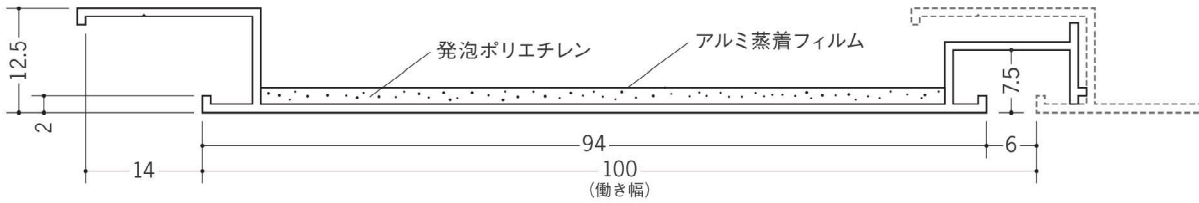

天井用

40037 湯らぐす JOH-100 1.82m (18枚入) 3m (12枚入) / ビニール製
 オフホワイト・アイボリー・ベージュ・ピンク・ブルー・コスモブラック・グリーン・ワインレッド・木目調 / t=1.0mm

40038 湯らぐす JOH-150 1.82m (12枚入) 3m (9枚入) / ビニール製
 オフホワイト・アイボリー・ベージュ・ピンク・ブルー・コスモブラック・グリーン・ワインレッド・木目調 / t=1.2mm

40039 湯らぐす JOH-752 1.82m (12枚入) 3m (9枚入) / ビニール製
 オフホワイト・アイボリー・ベージュ・ピンク・ブルー・コスモブラック・グリーン・ワインレッド・木目調 / t=1.2mm

40040 湯らぐす JOH-200 1.82m (9枚入) 3m (9枚入) / ビニール製
 オフホワイト・アイボリー・ベージュ・ピンク・ブルー・コスモブラック・グリーン・ワインレッド・木目調 / t=1.4mm