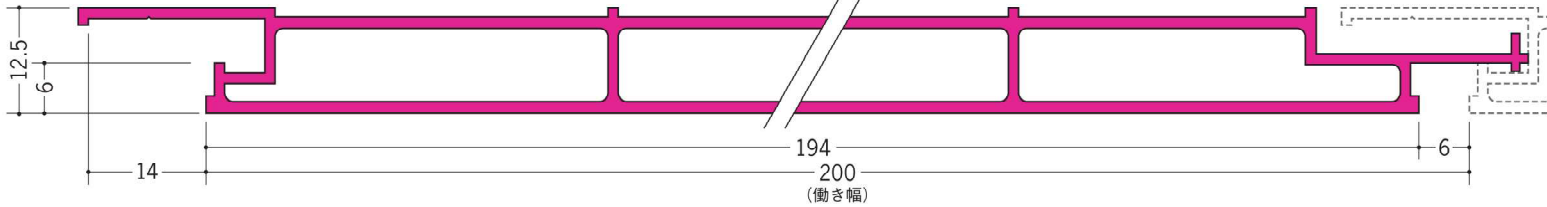

## 壁・天井兼用

**40201** 湯らぐ EOU-100M (目地あり) 3m (18枚入) / ビニール製  
 オフホワイト・アイボリー・ベージュ・ピンク・ブルー・グリーン・ワインレッド・木目調 / t=1.0mm

**40202** 湯らぐ EOU-150F (目地なし) 3m (9枚入) / ビニール製  
 オフホワイト・アイボリー・ベージュ・ピンク・ブルー・グリーン・ワインレッド・木目調 / t=1.1mm

**40203** 湯らぐ EOU-200M (目地あり) 3m (9枚入) / ビニール製  
 オフホワイト・アイボリー・ベージュ・ピンク・ブルー・グリーン・ワインレッド・木目調 / t=1.2mm

**40204** 湯らぐ EOU-300F (目地なし) 3m (5枚入) / ビニール製  
 オフホワイト・アイボリー・ベージュ・ピンク・ブルー・グリーン・ワインレッド・木目調 / t=1.3mm