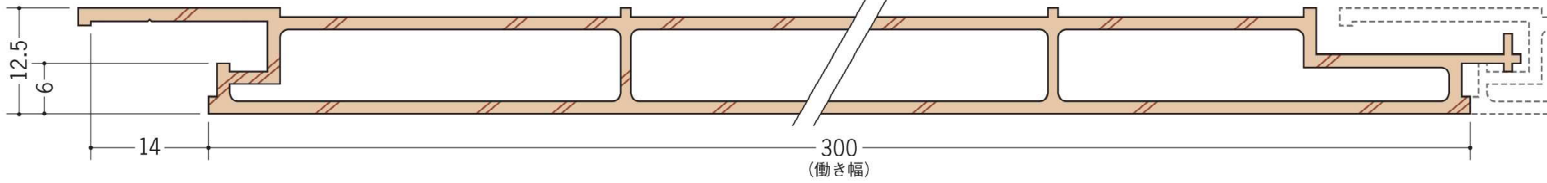

## 壁・天井兼用

**40201** 湯らぐ EOU-100M (目地あり) 3m (18枚入) / ビニール製  
 オフホワイト・アイボリー・ベージュ・ピンク・ブルー・グリーン・ワインレッド・木目調 / t=1.0mm

**40202** 湯らぐ EOU-150F (目地なし) 3m (9枚入) / ビニール製  
 オフホワイト・アイボリー・ベージュ・ピンク・ブルー・グリーン・ワインレッド・木目調 / t=1.1mm

**40203** 湯らぐ EOU-200M (目地あり) 3m (9枚入) / ビニール製  
 オフホワイト・アイボリー・ベージュ・ピンク・ブルー・グリーン・ワインレッド・木目調 / t=1.2mm

**40204** 湯らぐ EOU-300F (目地なし) 3m (5枚入) / ビニール製  
 オフホワイト・アイボリー・ベージュ・ピンク・ブルー・グリーン・ワインレッド・木目調 / t=1.3mm