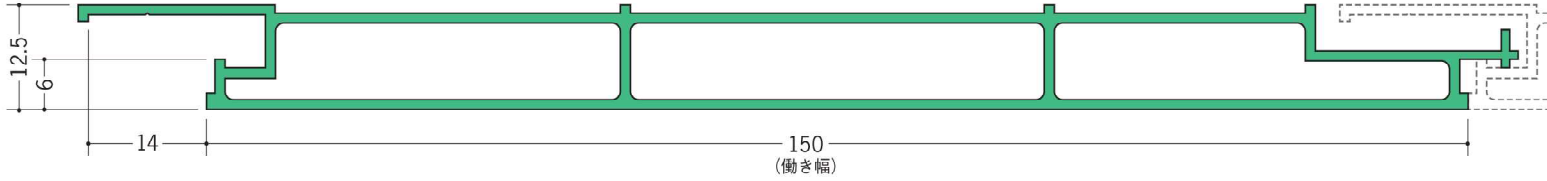

## 壁・天井兼用

**40201** 湯らぐ EOU-100M (目地あり) 3m (18枚入) / ビニール製  
 オフホワイト・アイボリー・ベージュ・ピンク・ブルー・グリーン・ワインレッド・木目調 / t=1.0mm

**40202** 湯らぐ EOU-150F (目地なし) 3m (9枚入) / ビニール製  
 オフホワイト・アイボリー・ベージュ・ピンク・ブルー・グリーン・ワインレッド・木目調 / t=1.1mm

**40203** 湯らぐ EOU-200M (目地あり) 3m (9枚入) / ビニール製  
 オフホワイト・アイボリー・ベージュ・ピンク・ブルー・グリーン・ワインレッド・木目調 / t=1.2mm

**40204** 湯らぐ EOU-300F (目地なし) 3m (5枚入) / ビニール製  
 オフホワイト・アイボリー・ベージュ・ピンク・ブルー・グリーン・ワインレッド・木目調 / t=1.3mm