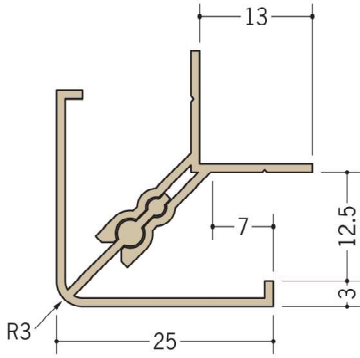

## 40231 **湯らくす** EOU用出隅

3m/ビニール製  
 オフホワイト・アイボリー・ベージュ・ピンク  
 ブルー・グリーン・ワインレッド・木目調  
 各40本入

EOU用出隅と入隅は、  
 JOHの下り壁部分にも、  
 使用できます。

## 40232 **湯らくす** EOU用入隅

3m/ビニール製  
 オフホワイト・アイボリー・ベージュ・ピンク  
 ブルー・グリーン・ワインレッド・木目調  
 各25本入

## 40233 **湯らくす** EOU用水切

2m/ビニール製  
 オフホワイト・アイボリー・ベージュ・ピンク  
 ブルー・グリーン・ワインレッド・木目調  
 各30本入