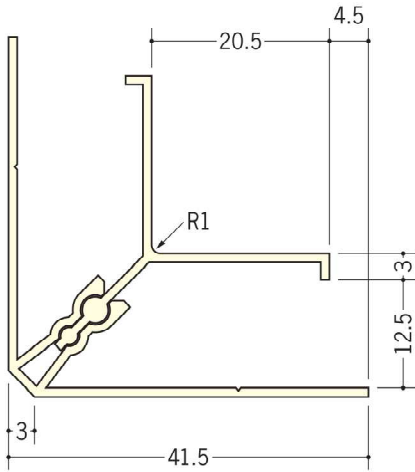

## 40231 **湯らくす** EOU用出隅

3m/ビニール製  
 オフホワイト・アイボリー・ベージュ・ピンク  
 ブルー・グリーン・ワインレッド・木目調  
 各40本入

EOU用出隅と入隅は、  
 JOHの下り壁部分にも、  
 使用できます。

## 40232 **湯らくす** EOU用入隅

3m/ビニール製  
 オフホワイト・アイボリー・ベージュ・ピンク  
 ブルー・グリーン・ワインレッド・木目調  
 各25本入

## 40233 **湯らくす** EOU用水切

2m/ビニール製  
 オフホワイト・アイボリー・ベージュ・ピンク  
 ブルー・グリーン・ワインレッド・木目調  
 各30本入