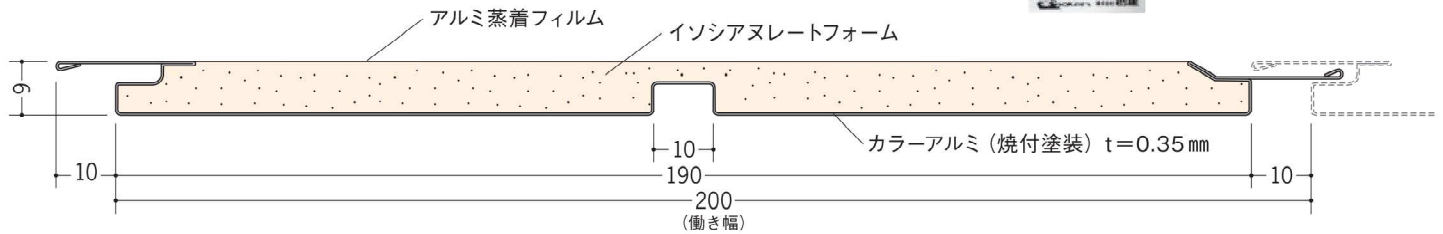

天井用

40041 湯らくす 準不燃 PAL-200 1.82m (9枚入) 3m (12枚入)
アルミ製 / ホワイト・アイボリー・柾目調

アルミ製です。

湯らくす 準不燃カラー

ホワイト

アイボリー

柾目調

台紙サンプル帳