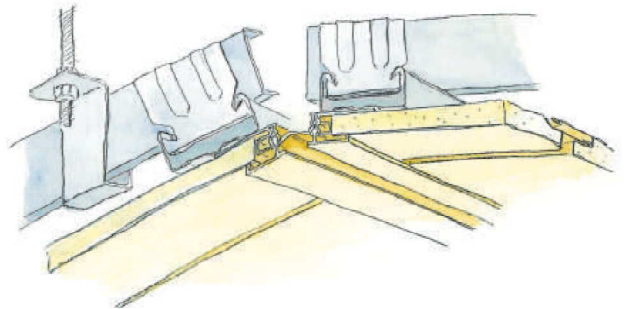

浴室天井材 湯らくす 準不燃部材

40042 湯らくす 準不燃 PAL 用廻り縁

2m / アルミ製 (ベース: ビニール) / ホワイト・アイボリー・柎目調

40043 湯らくす 準不燃 PAL 用ジョイント

2m / アルミ製 (ベース: ビニール) / ホワイト・アイボリー・柎目調

40044 湯らくす 準不燃 PAL 用勾配継手

2m / アルミ製 (ベース: ビニール) / ホワイト・アイボリー・柎目調

柎目調の部材の見付け部分は、柎目柄になっています。

湯らくす 準不燃は、浴室天井専用です。

特注の長さ (3m以下) も承りますので、お問い合わせ下さい。