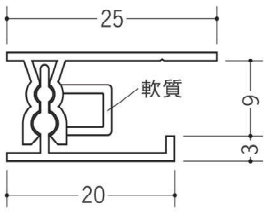

浴室天井材 湯らくす 準不燃部材

40042 湯らくす 準不燃 PAL 用廻り縁

2m / アルミ製 (ベース: ビニール) / ホワイト・アイボリー・柎目調

40043 湯らくす 準不燃 PAL 用ジョイント

2m / アルミ製 (ベース: ビニール) / ホワイト・アイボリー・柎目調

40044 湯らくす 準不燃 PAL 用勾配継手

2m / アルミ製 (ベース: ビニール) / ホワイト・アイボリー・柎目調

柎目調の部材の見付け部分は、柎目柄になっています。

湯らくす 準不燃は、浴室天井専用です。

特注の長さ (3m以下) も承りますので、お問い合わせ下さい。