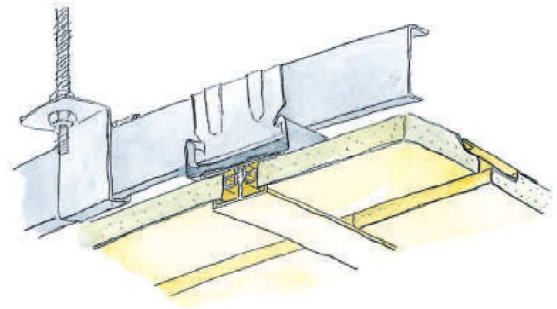

浴室天井材 湯らくす 準不燃部材

40042 湯らくす 準不燃 PAL 用廻り縁

2m / アルミ製 (ベース: ビニール) / ホワイト・アイボリー・柎目調

40043 湯らくす 準不燃 PAL 用ジョイント

2m / アルミ製 (ベース: ビニール) / ホワイト・アイボリー・柎目調

40044 湯らくす 準不燃 PAL 用勾配継手

2m / アルミ製 (ベース: ビニール) / ホワイト・アイボリー・柎目調

柎目調の部材の見付け部分は、柎目柄になっています。

湯らくす 準不燃は、浴室天井専用です。

特注の長さ (3m以下) も承りますので、お問い合わせ下さい。