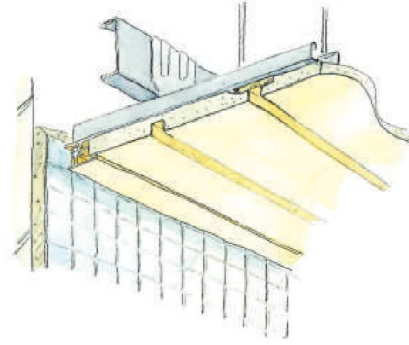

浴室天井材 湯らくす 準不燃部材

40042 湯らくす 準不燃 PAL 用廻り縁

2m / アルミ製 (ベース: ビニール) / ホワイト・アイボリー・柎目調

40043 湯らくす 準不燃 PAL 用ジョイント

2m / アルミ製 (ベース: ビニール) / ホワイト・アイボリー・柎目調

40044 湯らくす 準不燃 PAL 用勾配継手

2m / アルミ製 (ベース: ビニール) / ホワイト・アイボリー・柎目調

柎目調の部材の見付け部分は、柎目柄になっています。

湯らくす 準不燃は、浴室天井専用です。

特注の長さ (3m以下) も承りますので、お問い合わせ下さい。