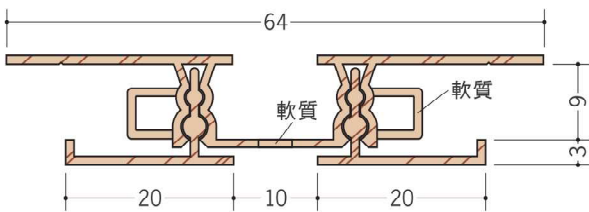

浴室天井材 湯らくす 準不燃部材

40042 湯らくす 準不燃 PAL 用廻り縁

2m / アルミ製 (ベース: ビニール) / ホワイト・アイボリー・柎目調

40043 湯らくす 準不燃 PAL 用ジョイント

2m / アルミ製 (ベース: ビニール) / ホワイト・アイボリー・柎目調

40044 湯らくす 準不燃 PAL 用勾配継手

2m / アルミ製 (ベース: ビニール) / ホワイト・アイボリー・柎目調

柎目調の部材の見付け部分は、柎目柄になっています。

湯らくす 準不燃は、浴室天井専用です。

特注の長さ (3m以下) も承りますので、お問い合わせ下さい。