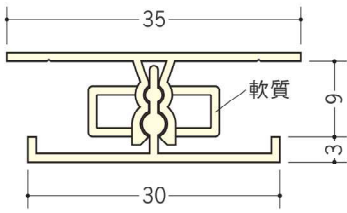

浴室天井材 湯らくす 準不燃部材

40042 湯らくす 準不燃 PAL 用廻り縁

2m / アルミ製 (ベース: ビニール) / ホワイト・アイボリー・柎目調

40043 湯らくす 準不燃 PAL 用ジョイント

2m / アルミ製 (ベース: ビニール) / ホワイト・アイボリー・柎目調

40044 湯らくす 準不燃 PAL 用勾配継手

2m / アルミ製 (ベース: ビニール) / ホワイト・アイボリー・柎目調

柎目調の部材の見付け部分は、柎目柄になっています。

湯らくす 準不燃は、浴室天井専用です。

特注の長さ (3m以下) も承りますので、お問い合わせ下さい。