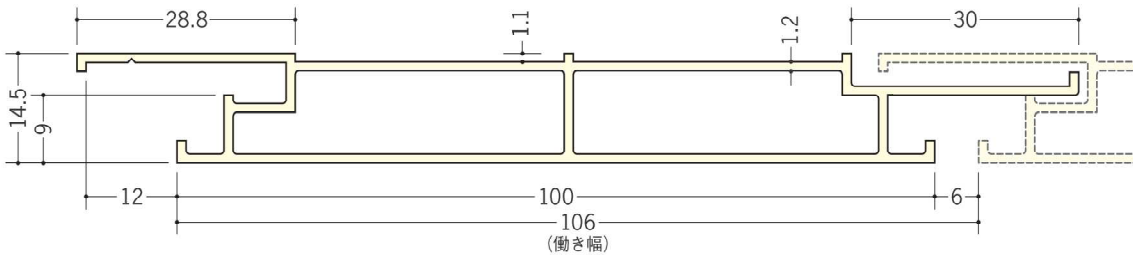

## 天井・壁兼用

規格色は、24色！(P540)  
ご指定頂いた色で塗装致します。  
納期は、ご発注を頂いて1週間～  
10日程度でお届け致します。

不燃認定書

認定シール

**40001** 湯らぐす 不燃 BRF-100  
2m・3m / アルミ製 / 焼付塗装

**40003** 湯らぐす 不燃 BRG-100  
2m・3m / アルミ製 / 焼付塗装

アルミ製  
です。

特注色も  
承ります。

**40002** 湯らぐす 不燃 BRF-150  
2m・3m / アルミ製 / 焼付塗装

**40004** 湯らぐす 不燃 BRG-150  
2m・3m / アルミ製 / 焼付塗装

中空構造で、結露を  
最小限にとどめます。  
アルミ製です！  
目地部に奥行感が  
あります。

浴室壁にも  
使用出来ます。

台紙サンプル帳

規格色は、24色です。  
ご指定頂いた色で塗装致します。  
納期は、ご注文頂いて1週間～10日  
程度でお届け致します。