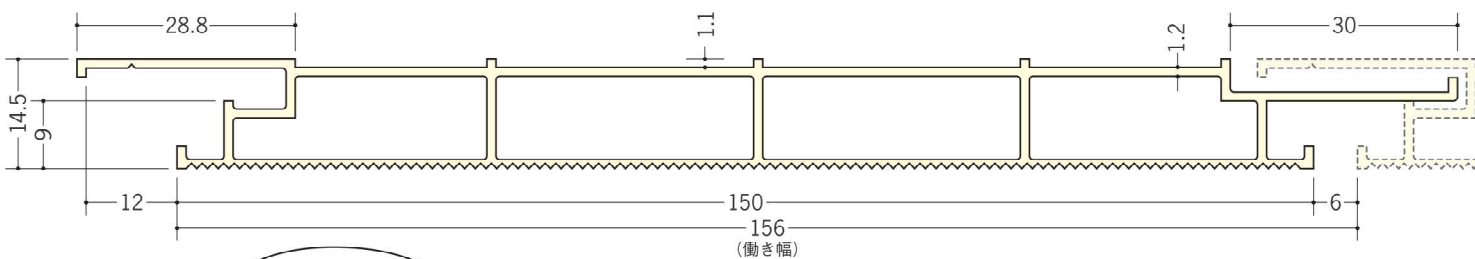

## 天井・壁兼用

規格色は、24色！(P540)  
ご指定頂いた色で塗装致します。  
納期は、ご発注を頂いて1週間～  
10日程度でお届け致します。

不燃認定書

認定シール

**40001** 湯らぐす 不燃 BRF-100  
2m・3m / アルミ製 / 焼付塗装

**40003** 湯らぐす 不燃 BRG-100  
2m・3m / アルミ製 / 焼付塗装

アルミ製  
です。

特注色も  
承ります。

**40002** 湯らぐす 不燃 BRF-150  
2m・3m / アルミ製 / 焼付塗装

**40004** 湯らぐす 不燃 BRG-150  
2m・3m / アルミ製 / 焼付塗装

中空構造で、結露を  
最小限にとどめます。  
アルミ製です！  
目地部に奥行感が  
あります。

浴室壁にも  
使用出来ます。

台紙サンプル帳

規格色は、24色です。  
ご指定頂いた色で塗装致します。  
納期は、ご注文頂いて1週間～10日  
程度でお届け致します。