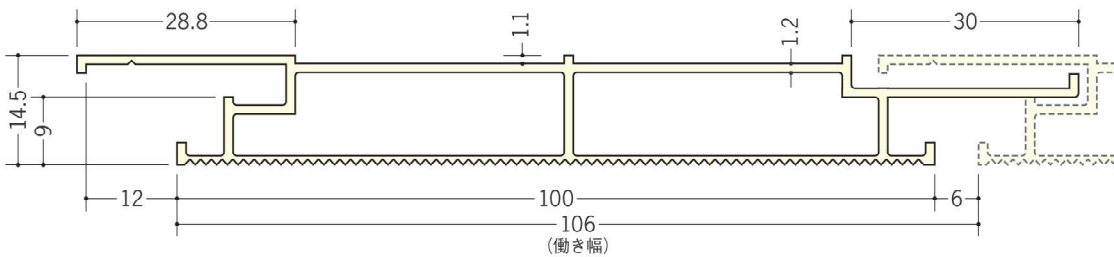

## 天井・壁兼用

規格色は、24色！(P540)  
ご指定頂いた色で塗装致します。  
納期は、ご発注を頂いて1週間～  
10日程度でお届け致します。

不燃認定書

認定シール

**40001** 湯らぐす 不燃 BRF-100  
2m・3m / アルミ製 / 焼付塗装

**40003** 湯らぐす 不燃 BRG-100  
2m・3m / アルミ製 / 焼付塗装

アルミ製  
です。

特注色も  
承ります。

**40002** 湯らぐす 不燃 BRF-150  
2m・3m / アルミ製 / 焼付塗装

**40004** 湯らぐす 不燃 BRG-150  
2m・3m / アルミ製 / 焼付塗装

中空構造で、結露を  
最小限にとどめます。  
アルミ製です！  
目地部に奥行感が  
あります。

浴室壁にも  
使用出来ます。

台紙サンプル帳

規格色は、24色です。  
ご指定頂いた色で塗装致します。  
納期は、ご注文頂いて1週間～10日  
程度でお届け致します。