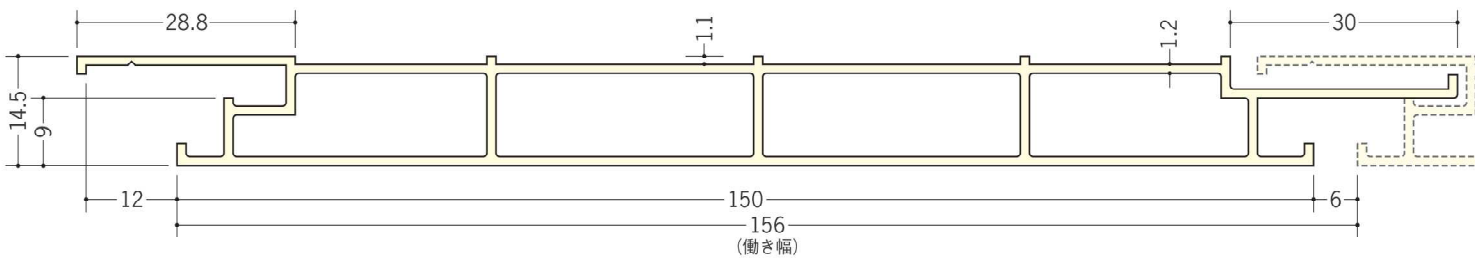

**40002** 湯らぐす 不燃 BRF-150  
2m・3m / アルミ製 / 焼付塗装

**40004** 湯らぐす 不燃 BRG-150  
2m・3m / アルミ製 / 焼付塗装

中空構造で、結露を  
最小限にとどめます。  
アルミ製です！  
目地部に奥行感が  
あります。

浴室壁にも  
使用出来ます。

台紙サンプル帳

規格色は、24色です。  
ご指定頂いた色で塗装致します。  
納期は、ご注文頂いて1週間～10日  
程度でお届け致します。