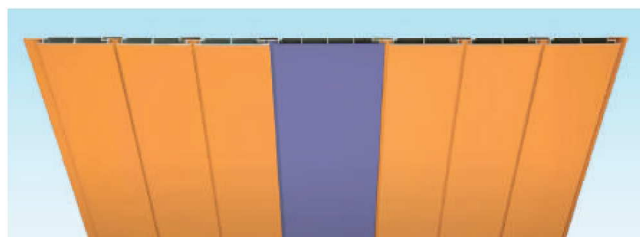

## カラーコンビネーション

バニラホワイト + ミントグリーン (BRF-100)

ハニーレッド + マロンアイボリー (BRF-100)

ティアブルー + スノーホワイト (BRG-100)

モダンパープル + スノーホワイト (BRG-100)

スパークレッド + コスモスピンク (BRF-100 + BRG-150)

サニーオレンジ + モダンパープル (BRG-100 + BRF-150)

アクアブルー + バイオレット (BRG-100 + BRG-150)