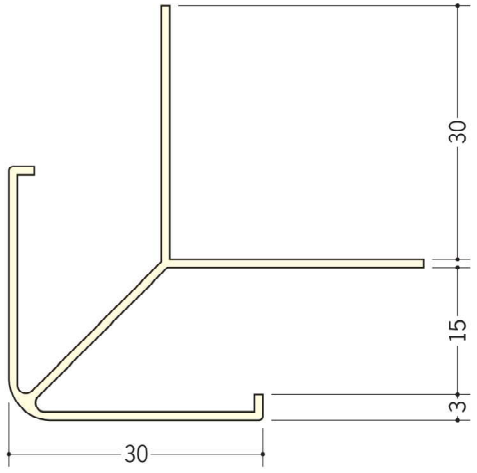

浴室天井・壁材 湯らっくす 不燃部材

40020 湯らっくす 不燃用廻り縁
3m/アルミ製(ベース:ビニール)
焼付塗装

40021 湯らっくす 不燃用開口見切
3m/アルミ製(ベース:ビニール)
焼付塗装

40022 湯らっくす 不燃用ジョイント
3m/アルミ製(ベース:ビニール)
焼付塗装

40023 湯らっくす 不燃用出隅
3m/アルミ製
焼付塗装

40024 湯らっくす 不燃用入隅
3m/アルミ製(ベース:ビニール)
焼付塗装

40025 湯らっくす 不燃用水切
3m/アルミ製
焼付塗装

59049 湯らっくす 不燃用フリーボーダー15
2m/アルミ製/焼付塗装

ご注文を頂いて
1週間~10日程度で
お届け致します。

カンゴウ
嵌合式の部材は
ベースがビニール製、
カバーがアルミ製です。

結露受けは
P542にあります。

水ぬき穴は
500mmピッチで
あいています。

規格色は、24色です。
ご指定頂いた色で塗装致します。
納期は、ご注文頂いて1週間～10日
程度でお届け致します。