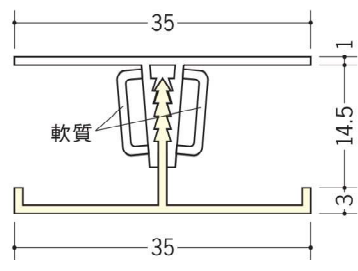

40022 湯らっくす 不燃用ジョイント
3m/アルミ製(ベース:ビニール)
焼付塗装