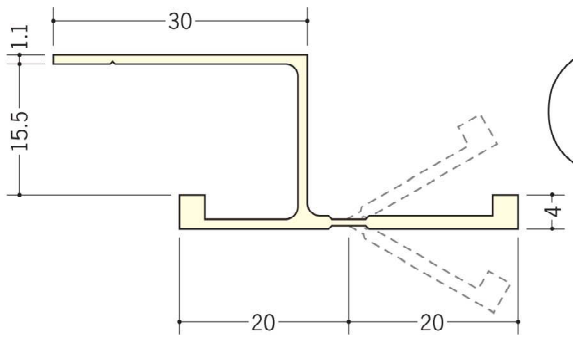

浴室天井・壁材 湯らっくす 不燃部材

40020 湯らっくす 不燃用廻り縁
3m/アルミ製(ベース:ビニール)
焼付塗装

40021 湯らっくす 不燃用開口見切
3m/アルミ製(ベース:ビニール)
焼付塗装

40022 湯らっくす 不燃用ジョイント
3m/アルミ製(ベース:ビニール)
焼付塗装

40023 湯らっくす 不燃用出隅
3m/アルミ製
焼付塗装

40024 湯らっくす 不燃用入隅
3m/アルミ製(ベース:ビニール)
焼付塗装

40025 湯らっくす 不燃用水切
3m/アルミ製
焼付塗装

59049 湯らっくす 不燃用フリーボーダー15
2m/アルミ製/焼付塗装

ご注文を頂いて
1週間~10日程度で
お届け致します。

カンゴウ
嵌合式の部材は
ベースがビニール製、
カバーがアルミ製です。

結露受けは
P542にあります。

水ぬき穴は
500mmピッチで
あいています。

規格色は、24色です。
ご指定頂いた色で塗装致します。
納期は、ご注文頂いて1週間～10日
程度でお届け致します。