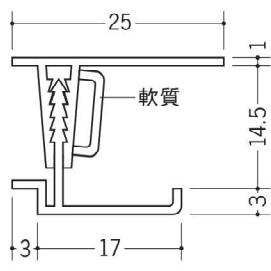

浴室天井・壁材 湯らっくす 不燃部材

40020 湯らっくす 不燃用廻り縁
3m/アルミ製(ベース:ビニール)
焼付塗装

40021 湯らっくす 不燃用開口見切
3m/アルミ製(ベース:ビニール)
焼付塗装

40022 湯らっくす 不燃用ジョイント
3m/アルミ製(ベース:ビニール)
焼付塗装

40023 湯らっくす 不燃用出隅
3m/アルミ製
焼付塗装

40024 湯らっくす 不燃用入隅
3m/アルミ製(ベース:ビニール)
焼付塗装

40025 湯らっくす 不燃用水切
3m/アルミ製
焼付塗装

59049 湯らっくす 不燃用フリーボーダー15
2m/アルミ製/焼付塗装

ご注文を頂いて
1週間~10日程度で
お届け致します。

カンゴウ
嵌合式の部材は
ベースがビニール製、
カバーがアルミ製です。

結露受けは
P542にあります。

水ぬき穴は
500mmピッチで
あいています。

規格色は、24色です。
ご指定頂いた色で塗装致します。
納期は、ご注文頂いて1週間～10日
程度でお届け致します。