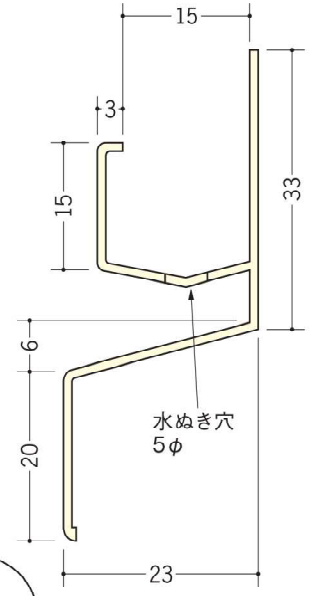

浴室天井・壁材 湯らっくす 不燃部材

40020 湯らっくす 不燃用廻り縁
3m/アルミ製(ベース:ビニール)
焼付塗装

40021 湯らっくす 不燃用開口見切
3m/アルミ製(ベース:ビニール)
焼付塗装

40022 湯らっくす 不燃用ジョイント
3m/アルミ製(ベース:ビニール)
焼付塗装

40023 湯らっくす 不燃用出隅
3m/アルミ製
焼付塗装

40024 湯らっくす 不燃用入隅
3m/アルミ製(ベース:ビニール)
焼付塗装

40025 湯らっくす 不燃用水切
3m/アルミ製
焼付塗装

59049 湯らっくす 不燃用フリーボーダー15
2m/アルミ製/焼付塗装

ご注文を頂いて
1週間~10日程度で
お届け致します。

カンゴウ
嵌合式の部材は
ベースがビニール製、
カバーがアルミ製です。

結露受けは
P542にあります。

水ぬき穴は
500mmピッチで
あいています。

規格色は、24色です。
ご指定頂いた色で塗装致します。
納期は、ご注文頂いて1週間～10日
程度でお届け致します。