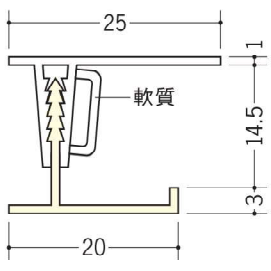

浴室天井・壁材 湯らっくす 不燃部材

40020 湯らっくす 不燃用廻り縁
3m/アルミ製(ベース:ビニール)
焼付塗装

40021 湯らっくす 不燃用開口見切
3m/アルミ製(ベース:ビニール)
焼付塗装

40022 湯らっくす 不燃用ジョイント
3m/アルミ製(ベース:ビニール)
焼付塗装

40023 湯らっくす 不燃用出隅
3m/アルミ製
焼付塗装

40024 湯らっくす 不燃用入隅
3m/アルミ製(ベース:ビニール)
焼付塗装

40025 湯らっくす 不燃用水切
3m/アルミ製
焼付塗装

59049 湯らっくす 不燃用フリーボーダー15
2m/アルミ製/焼付塗装

ご注文を頂いて
1週間~10日程度で
お届け致します。

カンゴウ
嵌合式の部材は
ベースがビニール製、
カバーがアルミ製です。

結露受けは
P542にあります。

水ぬき穴は
500mmピッチで
あいています。

規格色は、24色です。
ご指定頂いた色で塗装致します。
納期は、ご注文頂いて1週間～10日
程度でお届け致します。