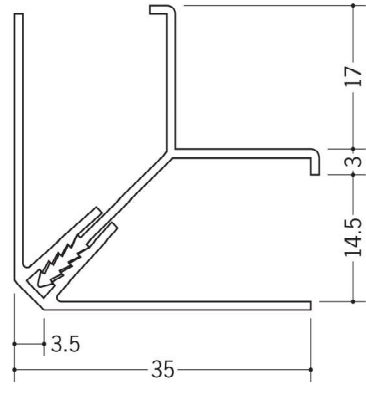

浴室天井・壁材 湯らっくす 不燃部材

40020 湯らっくす 不燃用廻り縁
3m/アルミ製(ベース:ビニール)
焼付塗装

40021 湯らっくす 不燃用開口見切
3m/アルミ製(ベース:ビニール)
焼付塗装

40022 湯らっくす 不燃用ジョイント
3m/アルミ製(ベース:ビニール)
焼付塗装

40023 湯らっくす 不燃用出隅
3m/アルミ製
焼付塗装

40024 湯らっくす 不燃用入隅
3m/アルミ製(ベース:ビニール)
焼付塗装

40025 湯らっくす 不燃用水切
3m/アルミ製
焼付塗装

59049 湯らっくす 不燃用フリーボーダー15
2m/アルミ製/焼付塗装

ご注文を頂いて
1週間~10日程度で
お届け致します。

カンゴウ
嵌合式の部材は
ベースがビニール製、
カバーがアルミ製です。

結露受けは
P542にあります。

水ぬき穴は
500mmピッチで
あいています。

規格色は、24色です。
ご指定頂いた色で塗装致します。
納期は、ご注文頂いて1週間～10日
程度でお届け致します。