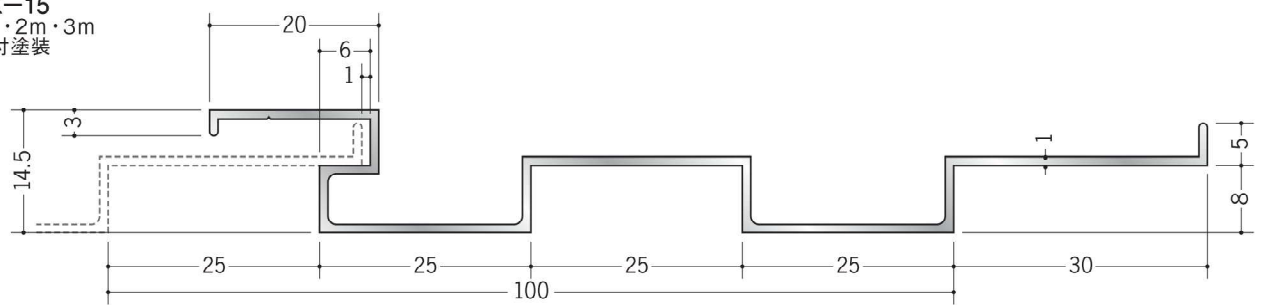

不燃認定番号  
NM-1170

**60022** SK-12  
1m・2m・3m  
焼付塗装

不燃認定番号  
NM-1172

**60024** SK-14  
1m・2m・3m  
焼付塗装

不燃認定番号  
NM-1171

**60025** SK-15  
1m・2m・3m  
焼付塗装

不燃認定番号  
NM-1171