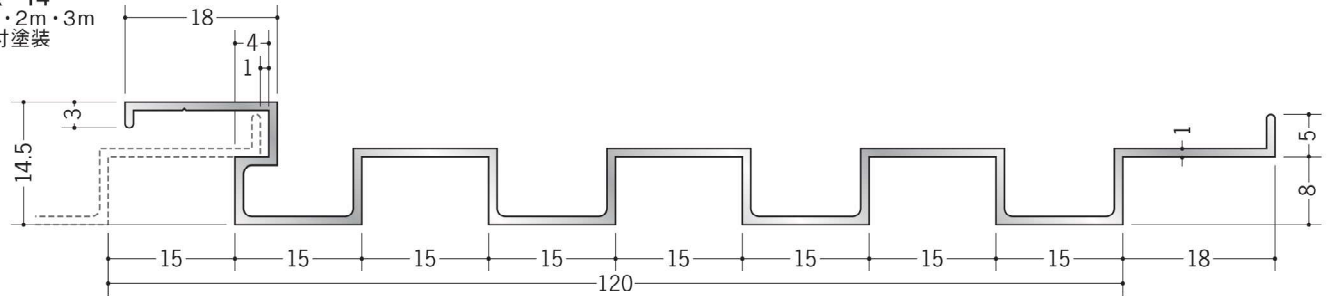

不燃認定番号  
NM-1170

**60022** SK-12  
1m・2m・3m  
焼付塗装

不燃認定番号  
NM-1172

**60024** SK-14  
1m・2m・3m  
焼付塗装

不燃認定番号  
NM-1171

**60025** SK-15  
1m・2m・3m  
焼付塗装

不燃認定番号  
NM-1171