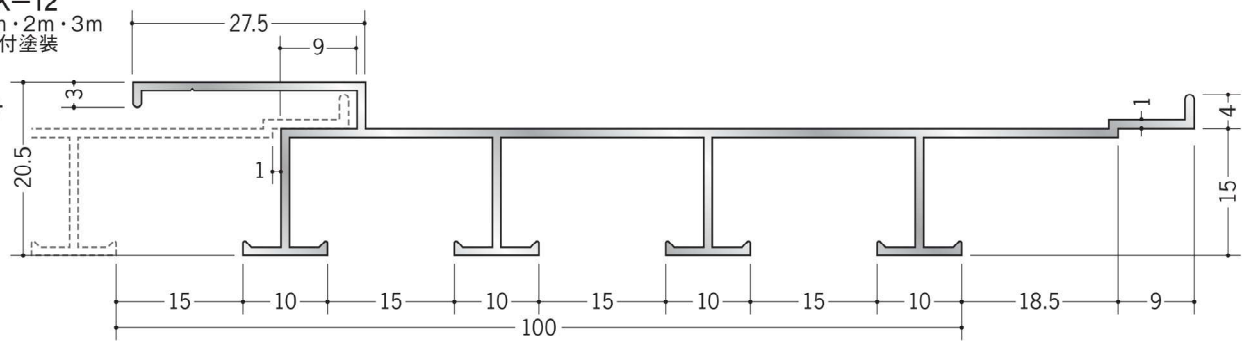

60022 SK-12
1m・2m・3m
焼付塗装

不燃認定番号
NM-1172