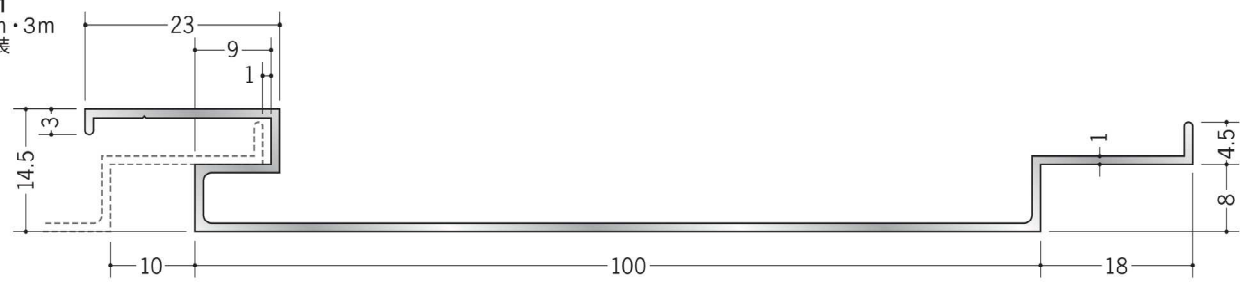

不燃認定番号  
NM-1170

**60022** SK-12  
1m・2m・3m  
焼付塗装

不燃認定番号  
NM-1172

**60024** SK-14  
1m・2m・3m  
焼付塗装

不燃認定番号  
NM-1171

**60025** SK-15  
1m・2m・3m  
焼付塗装

不燃認定番号  
NM-1171