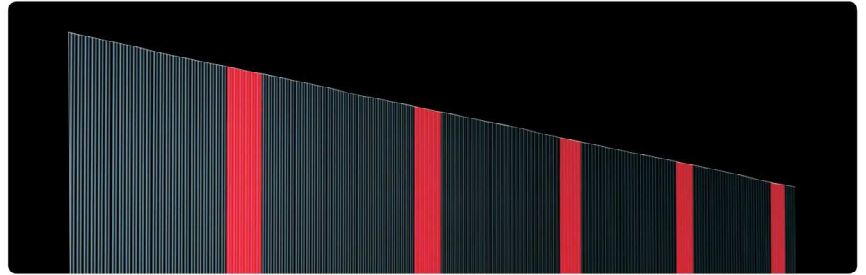

SK-34 (カスタムブラック+スパークレッド)

タイプコンビネーション対応表

● スパンドレル高さ14.5mmタイプ

	SK-11	SK-14	SK-15	SK-16	SK-17	SK-18	SK-19	SK-20	SK-21	SK-22	SK-24	SK-25	SK-26	SK-27	SK-28	SK-29	SK-31	SK-32	SK-33	SK-34	
SK-11	○	○	○	○	○	○	○	○	○	○	○	○	○	○	○	○	○	○	○	○	×
SK-14	○	○	○	○	○	○	○	○	○	○	○	○	○	○	○	○	○	○	○	○	×
SK-15	○	○	○	○	○	○	○	○	○	○	○	○	○	○	○	○	○	○	○	○	×
SK-16	○	○	○	○	○	○	○	○	○	○	○	○	○	○	○	○	○	○	○	○	×
SK-17	○	○	○	○	○	○	○	○	○	○	○	○	○	○	○	○	○	○	○	○	×
SK-18	○	○	○	○	○	○	○	○	○	○	○	○	○	○	○	○	○	○	○	○	×
SK-19	○	○	○	○	○	○	○	○	○	○	○	○	○	○	○	○	○	○	○	○	×
SK-20	○	○	○	○	○	○	○	○	○	○	○	○	○	○	○	○	○	○	○	○	×
SK-21	○	○	○	○	○	○	○	○	○	○	○	○	○	○	○	○	○	○	○	○	×
SK-22	○	○	○	○	○	○	○	○	○	○	○	○	○	○	○	○	○	○	○	○	×
SK-24	○	×	×	×	×	×	×	×	×	×	○	○	○	○	○	○	○	○	○	○	×
SK-25	○	○	○	○	○	○	○	○	○	○	○	○	○	○	○	○	○	○	○	○	×
SK-26	○	○	○	○	○	○	○	○	○	○	○	○	○	○	○	○	○	○	○	○	×
SK-27	○	○	○	○	○	○	○	○	○	○	○	○	○	○	○	○	○	○	○	○	×
SK-28	○	○	○	○	○	○	○	○	○	○	○	○	○	○	○	○	○	○	○	○	×
SK-29	○	○	○	○	○	○	○	○	○	○	○	○	○	○	○	○	○	○	○	○	×
SK-31	○	○	○	○	○	○	○	○	○	○	○	○	○	○	○	○	○	○	○	○	×
SK-32	○	○	○	○	○	○	○	○	○	○	○	○	○	○	○	○	○	○	○	○	×
SK-33	○	○	○	○	○	○	○	○	○	○	○	○	○	○	○	○	○	○	○	○	×
SK-34	×	×	×	×	×	×	×	×	×	×	×	×	×	×	×	×	×	×	×	○	

● スパンドレル高さ9mmタイプ

	SK-51	SK-52	SK-53	SK-54	SK-55
SK-51	○	○	○	○	○
SK-52	○	○	○	○	○
SK-53	○	○	○	○	○
SK-54	○	○	○	○	○
SK-55	○	○	○	○	○

● スパンドレル高さ20.5mmタイプ

	SK-12	SK-23	SK-30
SK-12	○	○	○
SK-23	○	○	○
SK-30	○	○	○

別冊カタログがあります

アルミスパンドレル