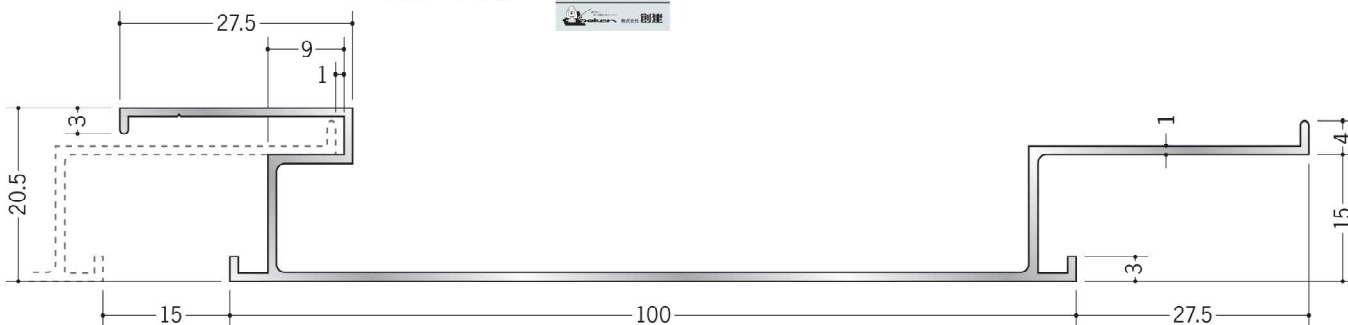

不燃認定番号
NM-1170

60035 SK-24
1m・2m・3m / 焼付塗装