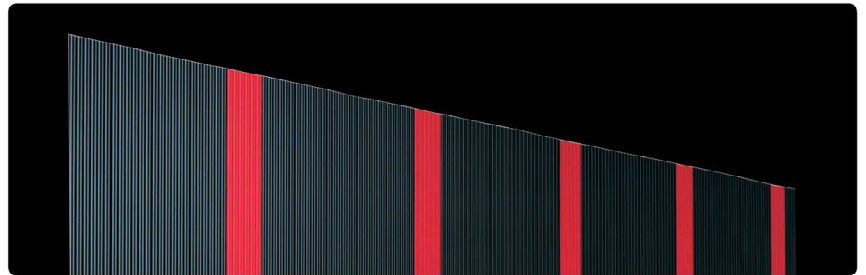

アクリル樹脂の他、
フッ素樹脂でも
承ります。

ツヤは全て3分艶です。

印刷のため、
実際の色とは多少異なります。
色調のご確認は別冊カタログ、
カットサンプルをご請求下さい。

その他、ご指定頂いた
色でも、承ります。

アルミ スパンドレルSK 不燃コンビネーション

SKカラーコンビネーション

SK-20 (メロングリーン) + SK-11 (バニラホワイト)

SK-34 (カスタムブラック+スパークレッド)