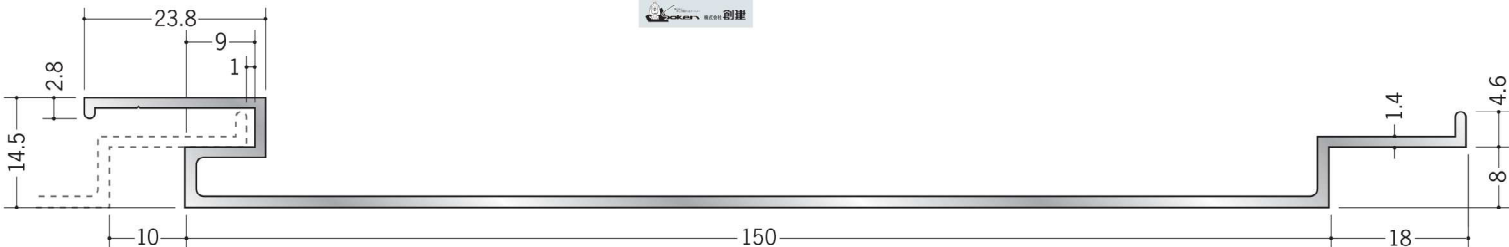

不燃認定番号
NM-1170

60036 SK-25
1m・2m・3m / 焼付塗装