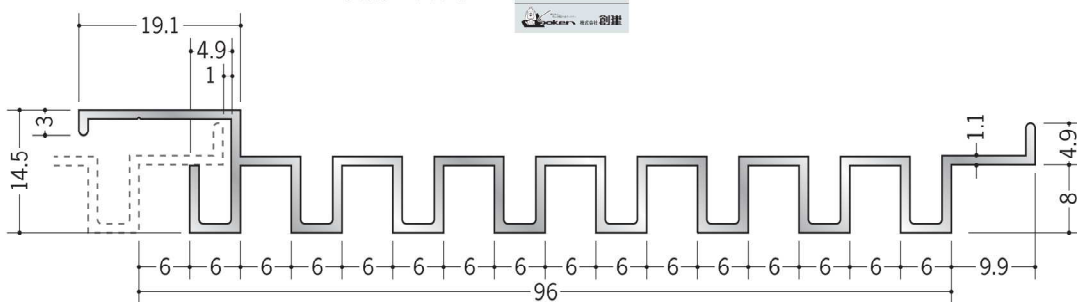

アルミ スパンドレルSK 不燃

万が一、施工後にキズが付いてしまっても、焼付塗装なので、付属の補修液を使用して、カンタンに補修できます。

不燃認定書

認定シール

60032 SK-21
1m・2m・3m / 焼付塗装

不燃認定番号
NM-1171

60033 SK-22
1m・2m・3m / 焼付塗装

不燃認定番号
NM-1171