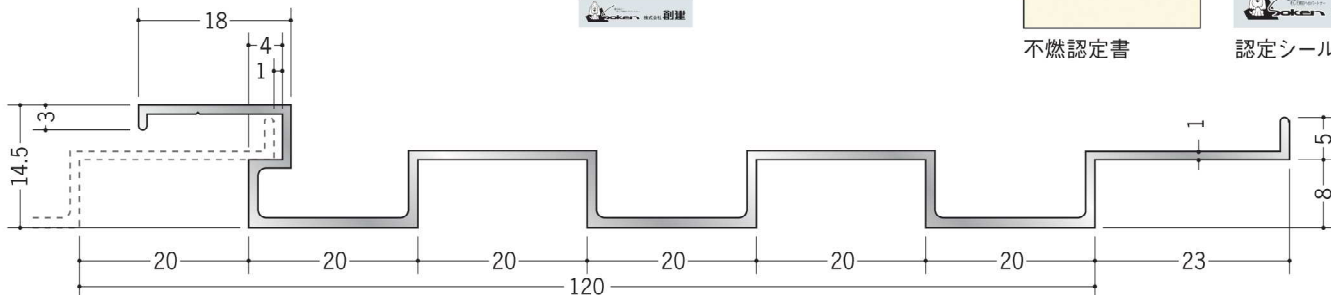

アルミ スパンドレルSK 不燃

万が一、施工後にキズが付いてしまっても、焼付塗装なので、付属の補修液を使用して、カンタンに補修できます。

不燃認定書

認定シール

60032 SK-21
1m・2m・3m / 焼付塗装

不燃認定番号
NM-1171

60033 SK-22
1m・2m・3m / 焼付塗装

不燃認定番号
NM-1171