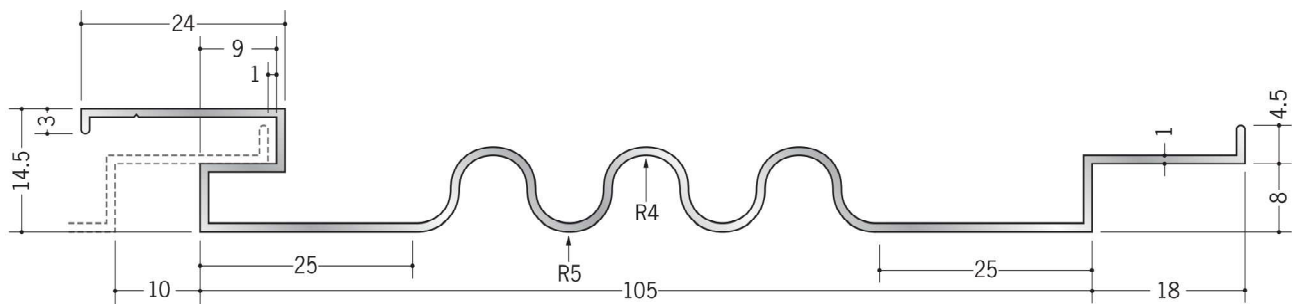

60004

SK-33
1m・2m・3m
焼付塗装

不燃認定番号
NM-1173