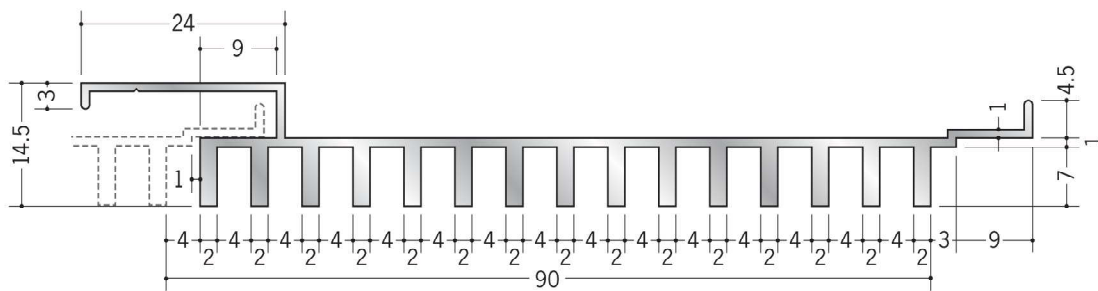

60003

SK-32
1m・2m・3m
焼付塗装

不燃認定番号
NM-1172