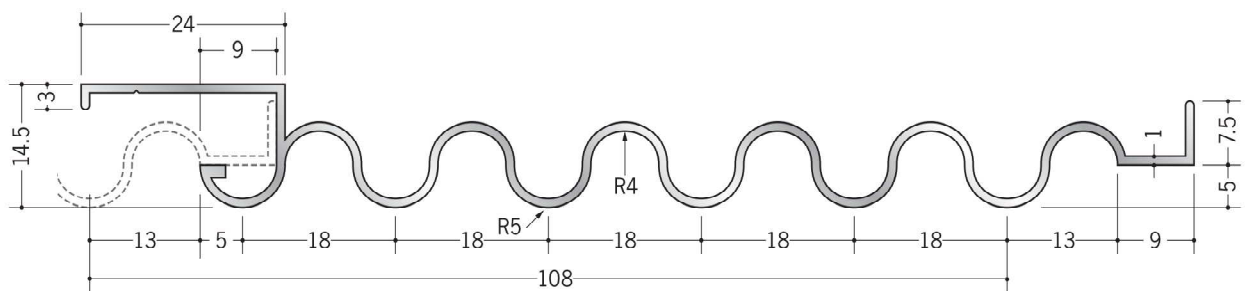

60005

SK-34
1m・2m・3m
焼付塗装

不燃認定番号
NM-1173