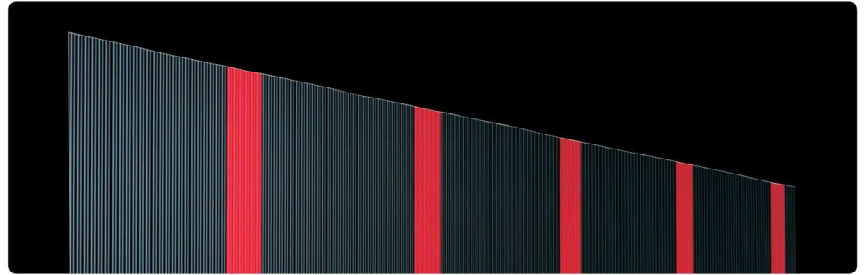

SK-34 (カスタムブラック+スパークレッド)

タイプコンビネーション対応表

● スパンドレル高さ14.5mmタイプ

	SK-11	SK-14	SK-15	SK-16	SK-17	SK-18	SK-19	SK-20	SK-21	SK-22	SK-24	SK-25	SK-26	SK-27	SK-28	SK-29	SK-31	SK-32	SK-33	SK-34	
SK-11	○	○	○	○	○	○	○	○	○	○	○	○	○	○	○	○	○	○	○	○	×
SK-14	○	○	○	○	○	○	○	○	○	○	○	○	○	○	○	○	○	○	○	○	×
SK-15	○	○	○	○	○	○	○	○	○	○	○	○	○	○	○	○	○	○	○	○	×
SK-16	○	○	○	○	○	○	○	○	○	○	○	○	○	○	○	○	○	○	○	○	×
SK-17	○	○	○	○	○	○	○	○	○	○	○	○	○	○	○	○	○	○	○	○	×
SK-18	○	○	○	○	○	○	○	○	○	○	○	○	○	○	○	○	○	○	○	○	×
SK-19	○	○	○	○	○	○	○	○	○	○	○	○	○	○	○	○	○	○	○	○	×
SK-20	○	○	○	○	○	○	○	○	○	○	○	○	○	○	○	○	○	○	○	○	×
SK-21	○	○	○	○	○	○	○	○	○	○	○	○	○	○	○	○	○	○	○	○	×
SK-22	○	○	○	○	○	○	○	○	○	○	○	○	○	○	○	○	○	○	○	○	×
SK-24	○	×	×	×	×	×	×	×	×	×	○	○	○	○	○	○	○	○	○	○	×
SK-25	○	○	○	○	○	○	○	○	○	○	○	○	○	○	○	○	○	○	○	○	×
SK-26	○	○	○	○	○	○	○	○	○	○	○	○	○	○	○	○	○	○	○	○	×
SK-27	○	○	○	○	○	○	○	○	○	○	○	○	○	○	○	○	○	○	○	○	×
SK-28	○	○	○	○	○	○	○	○	○	○	○	○	○	○	○	○	○	○	○	○	×
SK-29	○	○	○	○	○	○	○	○	○	○	○	○	○	○	○	○	○	○	○	○	×
SK-31	○	○	○	○	○	○	○	○	○	○	○	○	○	○	○	○	○	○	○	○	×
SK-32	○	○	○	○	○	○	○	○	○	○	○	○	○	○	○	○	○	○	○	○	×
SK-33	○	○	○	○	○	○	○	○	○	○	○	○	○	○	○	○	○	○	○	○	×
SK-34	×	×	×	×	×	×	×	×	×	×	×	×	×	×	×	×	×	×	×	○	

● スパンドレル高さ9mmタイプ

	SK-51	SK-52	SK-53	SK-54	SK-55
SK-51	○	○	○	○	○
SK-52	○	○	○	○	○
SK-53	○	○	○	○	○
SK-54	○	○	○	○	○
SK-55	○	○	○	○	○

● スパンドレル高さ20.5mmタイプ

	SK-12	SK-23	SK-30
SK-12	○	○	○
SK-23	○	○	○
SK-30	○	○	○

別冊カタログがあります

アルミスパンドレル