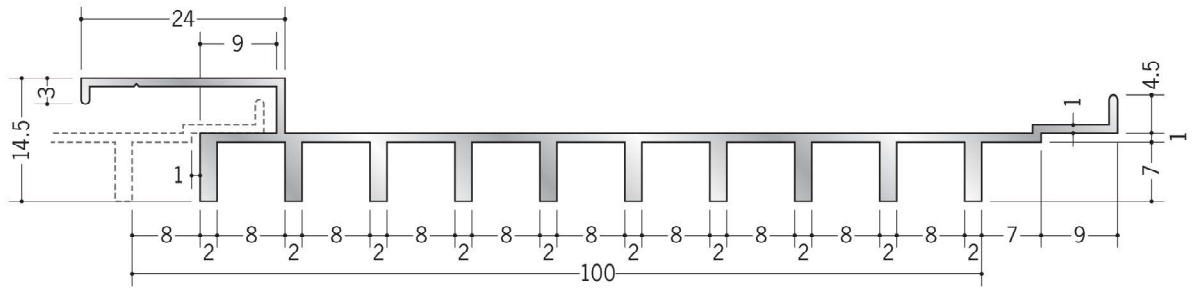

アルミ スパンドレルSK 不燃

断面の形状が違うスパンドレルを
組み合わせることによって施工面の表情に
大きな変化をもたらします。
スパンドレルSKコンビネーション
P556~P557。

60002

SK-31
1m・2m・3m
焼付塗装

不燃認定番号
NM-1172