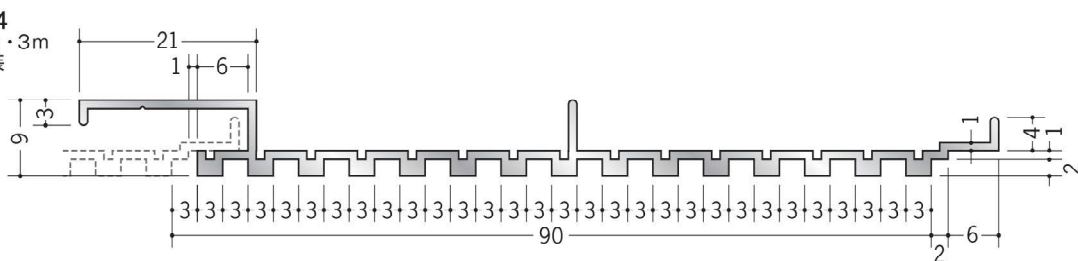

70055 SK-55
1m・2m・3m
焼付塗装

不燃認定番号
NM-1172