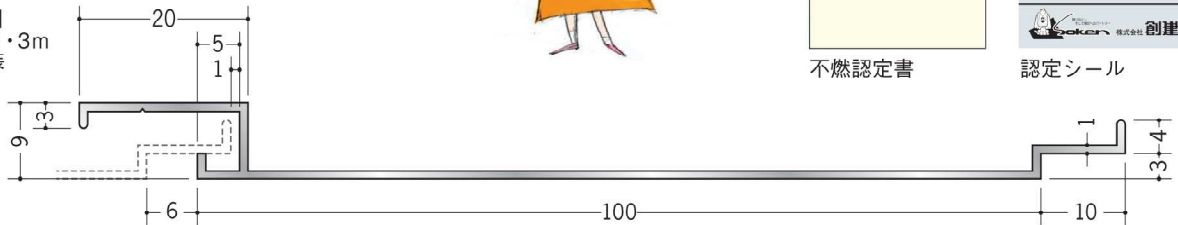

アルミ スパンドレルSK 不燃

このページは、10mmタイプの
スパンドレルです。部材も
SK-51~55用をご使用下さい。

不燃認定書

認定シール

70051 SK-51
1m・2m・3m
焼付塗装

不燃認定番号
NM-1170

70052 SK-52
1m・2m・3m
焼付塗装

不燃認定番号
NM-1171