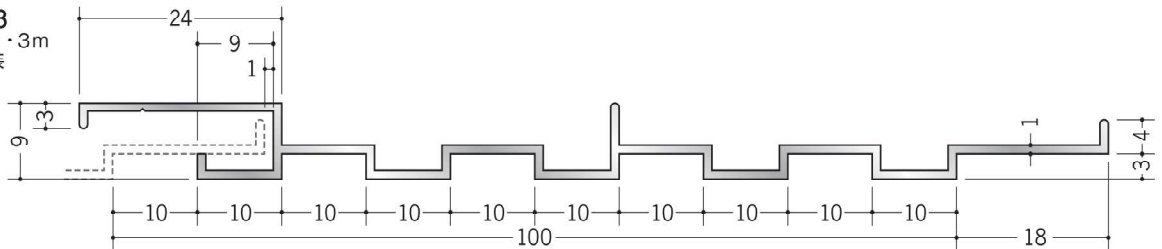

70054 SK-54
1m・2m・3m
焼付塗装

不燃認定番号
NM-1172