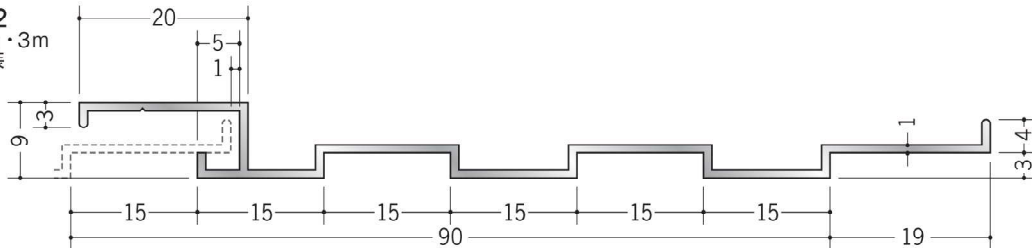

アルミ スパンドレルSK 不燃

このページは、10mmタイプの
スパンドレルです。部材も
SK-51~55用をご使用下さい。

不燃認定書

認定シール

70051 SK-51
1m・2m・3m
焼付塗装

不燃認定番号
NM-1170

70052 SK-52
1m・2m・3m
焼付塗装

不燃認定番号
NM-1171