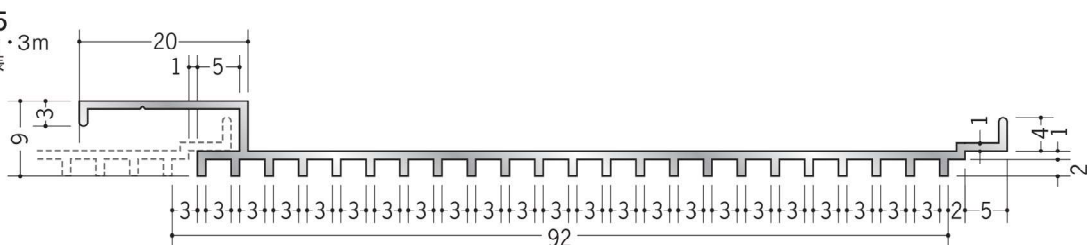

別冊カタログがあります

規格色は、24色 (P558) !
その他にご指定頂いた色で
塗装致します。

ご注文頂いて、
1週間~10日程度で
お届け致します。

アルミスパンドレルSK 不燃は、「建築用アルミニウム合金材料 焼付け塗装標準仕様書」の仕様に基づいて焼付け塗装を行っています。