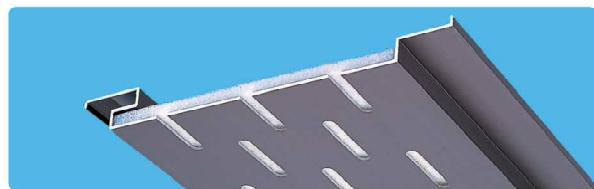

アルミ スパンドレルSK 有孔・吸音

60058 SK-11P 発泡ポリエチレン付 (受注生産)
発泡ポリエチレン t=5mm
1m・2m・3m
焼付塗装

60059 SK-11G グラスウール付 (受注生産)
グラスウール t=5mm
1m・2m・3m
焼付塗装

60061 SKP-31P 有孔+断熱・吸音材付 (受注生産)
SKP-31+発泡ポリエチレン t=5mm
1m・2m・3m
焼付塗装

60066 SKP-31G 有孔+断熱・吸音材付 (受注生産)
SKP-31+グラスウール t=5mm
1m・2m・3m
焼付塗装

60062 SKP-32P 有孔+断熱・吸音材付 (受注生産)
SKP-32+発泡ポリエチレン t=5mm
1m・2m・3m
焼付塗装

60067 SKP-32G 有孔+断熱・吸音材付 (受注生産)
SKP-32+グラスウール t=5mm
1m・2m・3m
焼付塗装

60063 SKP-33P 有孔+断熱・吸音材付 (受注生産)
SKP-33+発泡ポリエチレン t=5mm
1m・2m・3m
焼付塗装

60068 SKP-33G 有孔+断熱・吸音材付 (受注生産)
SKP-33+グラスウール t=5mm
1m・2m・3m
焼付塗装

60064 SKP-34P 有孔+断熱・吸音材付 (受注生産)
SKP-34+発泡ポリエチレン t=5mm
1m・2m・3m
焼付塗装

60069 SKP-34G 有孔+断熱・吸音材付 (受注生産)
SKP-34+グラスウール t=5mm
1m・2m・3m
焼付塗装

アルミ スパンドレルSK 不燃カラーバリエーション

不燃カラーバリエーション

ネオシルバー

ネオステンカラー

スノーホワイト

バニラホワイト