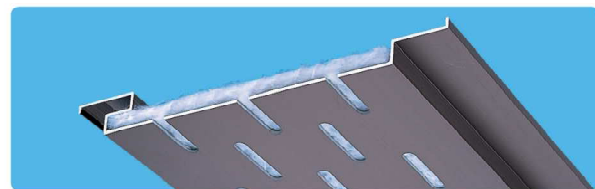

アルミ スパンドレルSK 有孔・吸音

60058 SK-11P 発泡ポリエチレン付 (受注生産)
発泡ポリエチレン t=5mm
1m・2m・3m
焼付塗装

60059 SK-11G グラスウール付 (受注生産)
グラスウール t=5mm
1m・2m・3m
焼付塗装

60061 SKP-31P 有孔+断熱・吸音材付 (受注生産)
SKP-31+発泡ポリエチレン t=5mm
1m・2m・3m
焼付塗装

60066 SKP-31G 有孔+断熱・吸音材付 (受注生産)
SKP-31+グラスウール t=5mm
1m・2m・3m
焼付塗装

60062 SKP-32P 有孔+断熱・吸音材付 (受注生産)
SKP-32+発泡ポリエチレン t=5mm
1m・2m・3m
焼付塗装

60067 SKP-32G 有孔+断熱・吸音材付 (受注生産)
SKP-32+グラスウール t=5mm
1m・2m・3m
焼付塗装

60063 SKP-33P 有孔+断熱・吸音材付 (受注生産)
SKP-33+発泡ポリエチレン t=5mm
1m・2m・3m
焼付塗装

60068 SKP-33G 有孔+断熱・吸音材付 (受注生産)
SKP-33+グラスウール t=5mm
1m・2m・3m
焼付塗装

60064 SKP-34P 有孔+断熱・吸音材付 (受注生産)
SKP-34+発泡ポリエチレン t=5mm
1m・2m・3m
焼付塗装

60069 SKP-34G 有孔+断熱・吸音材付 (受注生産)
SKP-34+グラスウール t=5mm
1m・2m・3m
焼付塗装

アルミ スパンドレルSK 不燃カラーバリエーション

不燃カラーバリエーション

ネオシルバー

ネオステンカラー

スノーホワイト

バニラホワイト