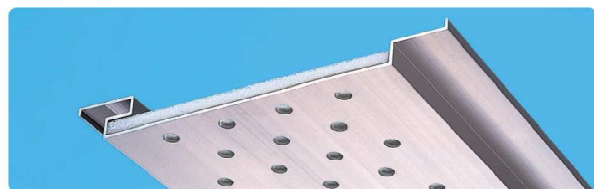

アルミ スパンドレルSK 有孔・吸音

60058 SK-11P 発泡ポリエチレン付 (受注生産)
発泡ポリエチレン t=5mm
1m・2m・3m
焼付塗装

60059 SK-11G グラスウール付 (受注生産)
グラスウール t=5mm
1m・2m・3m
焼付塗装

60061 SKP-31P 有孔+断熱・吸音材付 (受注生産)
SKP-31+発泡ポリエチレン t=5mm
1m・2m・3m
焼付塗装

60066 SKP-31G 有孔+断熱・吸音材付 (受注生産)
SKP-31+グラスウール t=5mm
1m・2m・3m
焼付塗装

60062 SKP-32P 有孔+断熱・吸音材付 (受注生産)
SKP-32+発泡ポリエチレン t=5mm
1m・2m・3m
焼付塗装

60067 SKP-32G 有孔+断熱・吸音材付 (受注生産)
SKP-32+グラスウール t=5mm
1m・2m・3m
焼付塗装

60063 SKP-33P 有孔+断熱・吸音材付 (受注生産)
SKP-33+発泡ポリエチレン t=5mm
1m・2m・3m
焼付塗装

60068 SKP-33G 有孔+断熱・吸音材付 (受注生産)
SKP-33+グラスウール t=5mm
1m・2m・3m
焼付塗装

60064 SKP-34P 有孔+断熱・吸音材付 (受注生産)
SKP-34+発泡ポリエチレン t=5mm
1m・2m・3m
焼付塗装

60069 SKP-34G 有孔+断熱・吸音材付 (受注生産)
SKP-34+グラスウール t=5mm
1m・2m・3m
焼付塗装

アルミ スパンドレルSK 不燃カラーバリエーション

不燃カラーバリエーション

ネオシルバー

ネオステンカラー

スノーホワイト

バニラホワイト