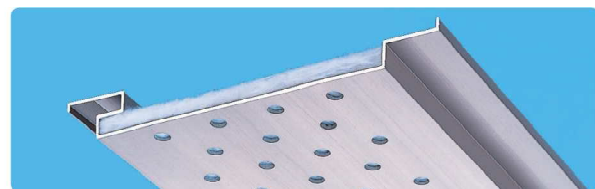

アルミ スパンドレルSK 有孔・吸音

60058 SK-11P 発泡ポリエチレン付 (受注生産)
発泡ポリエチレン t=5mm
1m・2m・3m
焼付塗装

60059 SK-11G グラスウール付 (受注生産)
グラスウール t=5mm
1m・2m・3m
焼付塗装

60061 SKP-31P 有孔+断熱・吸音材付 (受注生産)
SKP-31+発泡ポリエチレン t=5mm
1m・2m・3m
焼付塗装

60066 SKP-31G 有孔+断熱・吸音材付 (受注生産)
SKP-31+グラスウール t=5mm
1m・2m・3m
焼付塗装

60062 SKP-32P 有孔+断熱・吸音材付 (受注生産)
SKP-32+発泡ポリエチレン t=5mm
1m・2m・3m
焼付塗装

60067 SKP-32G 有孔+断熱・吸音材付 (受注生産)
SKP-32+グラスウール t=5mm
1m・2m・3m
焼付塗装

60063 SKP-33P 有孔+断熱・吸音材付 (受注生産)
SKP-33+発泡ポリエチレン t=5mm
1m・2m・3m
焼付塗装

60068 SKP-33G 有孔+断熱・吸音材付 (受注生産)
SKP-33+グラスウール t=5mm
1m・2m・3m
焼付塗装