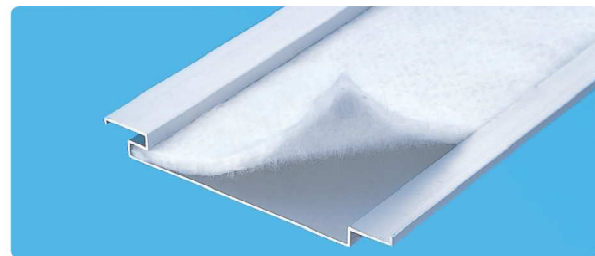

アルミ スパンドレルSK 有孔・吸音

60058 SK-11P 発泡ポリエチレン付 (受注生産)
発泡ポリエチレン t=5mm
1m・2m・3m
焼付塗装

60059 SK-11G グラスウール付 (受注生産)
グラスウール t=5mm
1m・2m・3m
焼付塗装

60061 SKP-31P 有孔+断熱・吸音材付 (受注生産)
SKP-31+発泡ポリエチレン t=5mm
1m・2m・3m
焼付塗装

60066 SKP-31G 有孔+断熱・吸音材付 (受注生産)
SKP-31+グラスウール t=5mm
1m・2m・3m
焼付塗装

60062 SKP-32P 有孔+断熱・吸音材付 (受注生産)
SKP-32+発泡ポリエチレン t=5mm
1m・2m・3m
焼付塗装

60067 SKP-32G 有孔+断熱・吸音材付 (受注生産)
SKP-32+グラスウール t=5mm
1m・2m・3m
焼付塗装

60063 SKP-33P 有孔+断熱・吸音材付 (受注生産)
SKP-33+発泡ポリエチレン t=5mm
1m・2m・3m
焼付塗装

60068 SKP-33G 有孔+断熱・吸音材付 (受注生産)
SKP-33+グラスウール t=5mm
1m・2m・3m
焼付塗装

60064 SKP-34P 有孔+断熱・吸音材付 (受注生産)
SKP-34+発泡ポリエチレン t=5mm
1m・2m・3m
焼付塗装

60069 SKP-34G 有孔+断熱・吸音材付 (受注生産)
SKP-34+グラスウール t=5mm
1m・2m・3m
焼付塗装

アルミ スパンドレルSK 不燃カラーバリエーション

不燃カラーバリエーション

ネオシルバー

ネオステンカラー

スノーホワイト

バニラホワイト