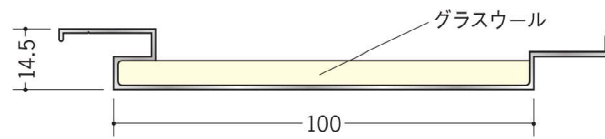

アルミ スパンドレルSK 有孔・吸音

60058 SK-11P 発泡ポリエチレン付 (受注生産)
発泡ポリエチレン t=5mm
1m・2m・3m
焼付塗装

60059 SK-11G グラスウール付 (受注生産)
グラスウール t=5mm
1m・2m・3m
焼付塗装

60061 SKP-31P 有孔+断熱・吸音材付 (受注生産)
SKP-31+発泡ポリエチレン t=5mm
1m・2m・3m
焼付塗装

60066 SKP-31G 有孔+断熱・吸音材付 (受注生産)
SKP-31+グラスウール t=5mm
1m・2m・3m
焼付塗装