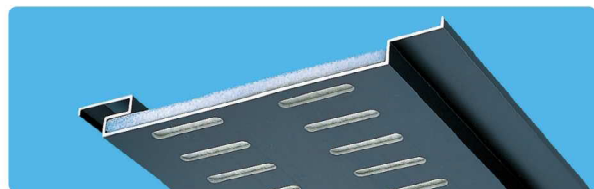

アルミ スパンドレルSK 有孔・吸音

60058 SK-11P 発泡ポリエチレン付 (受注生産)
発泡ポリエチレン t=5mm
1m・2m・3m
焼付塗装

60059 SK-11G グラスウール付 (受注生産)
グラスウール t=5mm
1m・2m・3m
焼付塗装

60061 SKP-31P 有孔+断熱・吸音材付 (受注生産)
SKP-31+発泡ポリエチレン t=5mm
1m・2m・3m
焼付塗装

60066 SKP-31G 有孔+断熱・吸音材付 (受注生産)
SKP-31+グラスウール t=5mm
1m・2m・3m
焼付塗装

60062 SKP-32P 有孔+断熱・吸音材付 (受注生産)
SKP-32+発泡ポリエチレン t=5mm
1m・2m・3m
焼付塗装

60067 SKP-32G 有孔+断熱・吸音材付 (受注生産)
SKP-32+グラスウール t=5mm
1m・2m・3m
焼付塗装

60063 SKP-33P 有孔+断熱・吸音材付 (受注生産)
SKP-33+発泡ポリエチレン t=5mm
1m・2m・3m
焼付塗装

60068 SKP-33G 有孔+断熱・吸音材付 (受注生産)
SKP-33+グラスウール t=5mm
1m・2m・3m
焼付塗装

60064 SKP-34P 有孔+断熱・吸音材付 (受注生産)
SKP-34+発泡ポリエチレン t=5mm
1m・2m・3m
焼付塗装

60069 SKP-34G 有孔+断熱・吸音材付 (受注生産)
SKP-34+グラスウール t=5mm
1m・2m・3m
焼付塗装

アルミ スパンドレルSK 不燃カラーバリエーション

不燃カラーバリエーション

ネオシルバー

ネオステンカラー

スノーホワイト

バニラホワイト