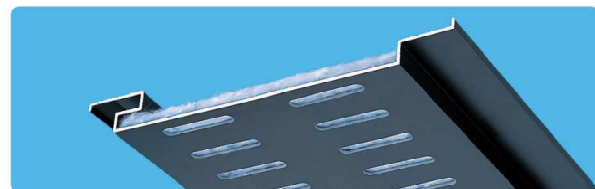

60062 SKP-32P 有孔+断熱・吸音材付 (受注生産)
SKP-32+発泡ポリエチレン t=5mm
1m・2m・3m
焼付塗装

60067 SKP-32G 有孔+断熱・吸音材付 (受注生産)
SKP-32+グラスウール t=5mm
1m・2m・3m
焼付塗装

60063 SKP-33P 有孔+断熱・吸音材付 (受注生産)
SKP-33+発泡ポリエチレン t=5mm
1m・2m・3m
焼付塗装

60068 SKP-33G 有孔+断熱・吸音材付 (受注生産)
SKP-33+グラスウール t=5mm
1m・2m・3m
焼付塗装

60064 SKP-34P 有孔+断熱・吸音材付 (受注生産)
SKP-34+発泡ポリエチレン t=5mm
1m・2m・3m
焼付塗装

60069 SKP-34G 有孔+断熱・吸音材付 (受注生産)
SKP-34+グラスウール t=5mm
1m・2m・3m
焼付塗装

アルミ スパンドレルSK 不燃カラーバリエーション

不燃カラーバリエーション

ネオシルバー

ネオステンカラー

スノーホワイト

バニラホワイト