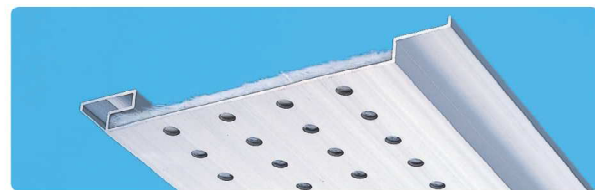

アルミ スパンドレルSK 有孔・吸音

60058 SK-11P 発泡ポリエチレン付 (受注生産)
発泡ポリエチレン t=5mm
1m・2m・3m
焼付塗装

60059 SK-11G グラスウール付 (受注生産)
グラスウール t=5mm
1m・2m・3m
焼付塗装

60061 SKP-31P 有孔+断熱・吸音材付 (受注生産)
SKP-31+発泡ポリエチレン t=5mm
1m・2m・3m
焼付塗装

60066 SKP-31G 有孔+断熱・吸音材付 (受注生産)
SKP-31+グラスウール t=5mm
1m・2m・3m
焼付塗装

60062 SKP-32P 有孔+断熱・吸音材付 (受注生産)
SKP-32+発泡ポリエチレン t=5mm
1m・2m・3m
焼付塗装

60067 SKP-32G 有孔+断熱・吸音材付 (受注生産)
SKP-32+グラスウール t=5mm
1m・2m・3m
焼付塗装

60063 SKP-33P 有孔+断熱・吸音材付 (受注生産)
SKP-33+発泡ポリエチレン t=5mm
1m・2m・3m
焼付塗装

60068 SKP-33G 有孔+断熱・吸音材付 (受注生産)
SKP-33+グラスウール t=5mm
1m・2m・3m
焼付塗装

60064 SKP-34P 有孔+断熱・吸音材付 (受注生産)
SKP-34+発泡ポリエチレン t=5mm
1m・2m・3m
焼付塗装

60069 SKP-34G 有孔+断熱・吸音材付 (受注生産)
SKP-34+グラスウール t=5mm
1m・2m・3m
焼付塗装

アルミ スパンドレルSK 不燃カラーバリエーション

不燃カラーバリエーション

ネオシルバー

ネオステンカラー

スノーホワイト

バニラホワイト