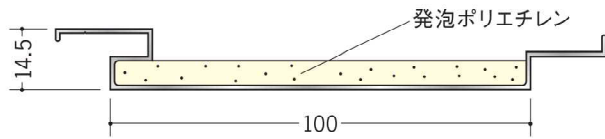

アルミ スパンドレルSK 有孔・吸音

60058 SK-11P 発泡ポリエチレン付 (受注生産)
発泡ポリエチレン t=5mm
1m・2m・3m
焼付塗装

60059 SK-11G グラスウール付 (受注生産)
グラスウール t=5mm
1m・2m・3m
焼付塗装

60061 SKP-31P 有孔+断熱・吸音材付 (受注生産)
SKP-31+発泡ポリエチレン t=5mm
1m・2m・3m
焼付塗装

60066 SKP-31G 有孔+断熱・吸音材付 (受注生産)
SKP-31+グラスウール t=5mm
1m・2m・3m
焼付塗装