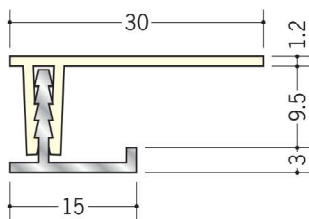

SKタイプ廻り縁

59031 廻り縁 10型 アクリル焼付
(SK-51~55用)
3m/焼付塗装

59073 廻り縁 15型 アクリル焼付
3m/焼付塗装

59032 廻り縁 20型 アクリル焼付
(SK-12・23・30用)
3m/焼付塗装

59033 アルミB型 10 アクリル焼付 (SK-51~55用)
3m/焼付塗装

59034 アルミBM-15 アクリル焼付
3m/焼付塗装

60078 廻り縁 KS-10型 アクリル焼付 (SK-51~55用)
3m/焼付塗装
ベース (ビニール) / クリーム・グレー・ブラウン