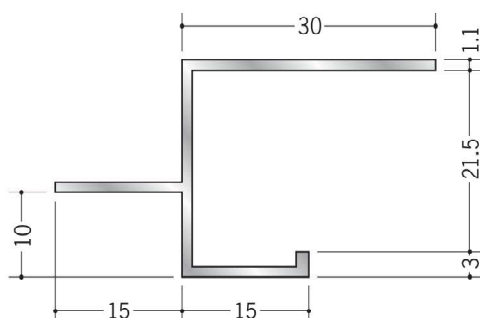

59035 アルミBM-20 アクリル焼付
(SK-12・23・30用)
3m/焼付塗装

別冊カタログがあります

アルミスパンドレル

R加工の場合は、P680~P682をご参照下さい。