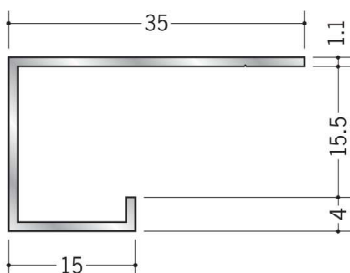

SKタイプ廻り縁

59031 廻り縁 10型 アクリル焼付
(SK-51~55用)
3m/焼付塗装

59073 廻り縁 15型 アクリル焼付
3m/焼付塗装

59032 廻り縁 20型 アクリル焼付
(SK-12・23・30用)
3m/焼付塗装

59033 アルミB型 10 アクリル焼付 (SK-51~55用)
3m/焼付塗装

59034 アルミBM-15 アクリル焼付
3m/焼付塗装

60078 廻り縁 KS-10型 アクリル焼付 (SK-51~55用)
3m/焼付塗装
ベース (ビニール) / クリーム・グレー・ブラウン