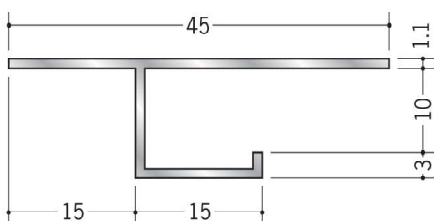

SKタイプ廻り縁

59031 廻り縁 10型 アクリル焼付
(SK-51~55用)
3m/焼付塗装

59073 廻り縁 15型 アクリル焼付
3m/焼付塗装

59032 廻り縁 20型 アクリル焼付
(SK-12・23・30用)
3m/焼付塗装

59033 アルミB型 10 アクリル焼付 (SK-51~55用)
3m/焼付塗装

59034 アルミBM-15 アクリル焼付
3m/焼付塗装

60078 廻り縁 KS-10型 アクリル焼付 (SK-51~55用)
3m/焼付塗装
ベース (ビニール) / クリーム・グレー・ブラウン