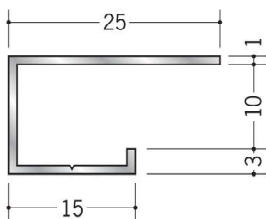

SKタイプ廻り縁

59031 廻り縁 10型 アクリル焼付
(SK-51~55用)
3m/焼付塗装

59073 廻り縁 15型 アクリル焼付
3m/焼付塗装

59032 廻り縁 20型 アクリル焼付
(SK-12・23・30用)
3m/焼付塗装

59033 アルミB型 10 アクリル焼付 (SK-51~55用)
3m/焼付塗装

59034 アルミBM-15 アクリル焼付
3m/焼付塗装

60078 廻り縁 KS-10型 アクリル焼付 (SK-51~55用)
3m/焼付塗装
ベース (ビニール) / クリーム・グレー・ブラウン