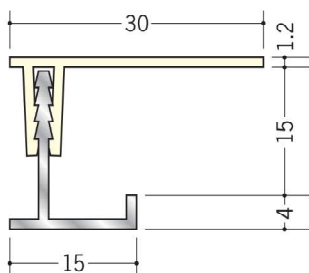

60081 廻り縁 KS-15型 アクリル焼付
3m/焼付塗装
ベース (ビニール) / クリーム・グレー・ブラウン