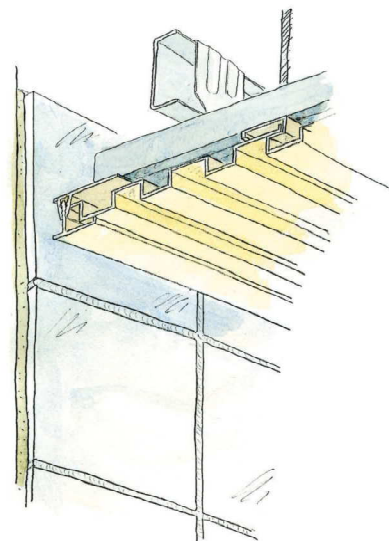

60078 廻り縁 KS-10型 アクリル焼付 (SK-51~55用)
3m/焼付塗装
ベース (ビニール) / クリーム・グレー・ブラウン

別冊カタログがあります

アルミスパンドレル

R加工の場合は、P680~P682をご参照下さい。