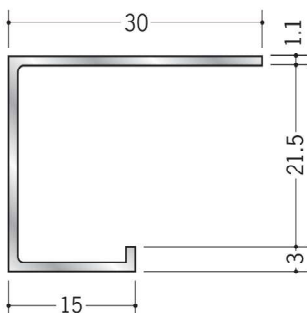

SKタイプ廻り縁

59031 廻り縁 10型 アクリル焼付
(SK-51~55用)
3m/焼付塗装

59073 廻り縁 15型 アクリル焼付
3m/焼付塗装

59032 廻り縁 20型 アクリル焼付
(SK-12・23・30用)
3m/焼付塗装

59033 アルミB型 10 アクリル焼付 (SK-51~55用)
3m/焼付塗装

59034 アルミBM-15 アクリル焼付
3m/焼付塗装

60078 廻り縁 KS-10型 アクリル焼付 (SK-51~55用)
3m/焼付塗装
ベース (ビニール) / クリーム・グレー・ブラウン