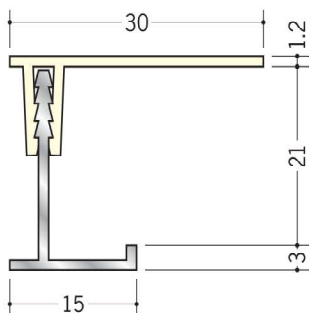

60082 廻り縁 KS-20型 アクリル焼付 (SK-12・23・30用)
3m/焼付塗装
ベース (ビニール) / クリーム・グレー・ブラウン