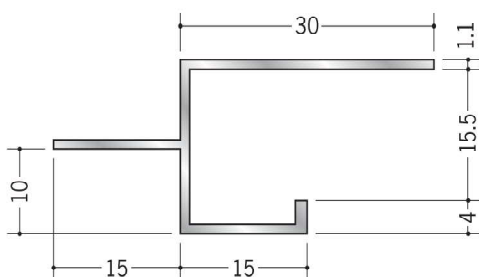

SKタイプ廻り縁

59031 廻り縁 10型 アクリル焼付
(SK-51~55用)
3m/焼付塗装

59073 廻り縁 15型 アクリル焼付
3m/焼付塗装

59032 廻り縁 20型 アクリル焼付
(SK-12・23・30用)
3m/焼付塗装

59033 アルミB型 10 アクリル焼付 (SK-51~55用)
3m/焼付塗装

59034 アルミBM-15 アクリル焼付
3m/焼付塗装

60078 廻り縁 KS-10型 アクリル焼付 (SK-51~55用)
3m/焼付塗装
ベース (ビニール) / クリーム・グレー・ブラウン