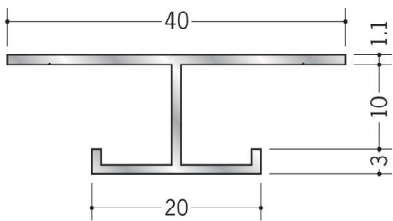

SKタイプ継手

59092 アルミ天井継手10型 アクリル焼付 (SK-51~55用)
3m/焼付塗装