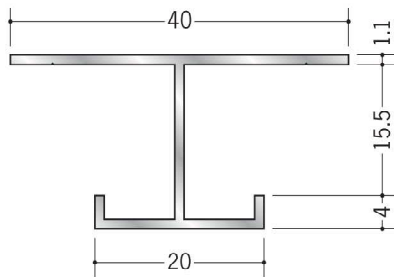

59093 アルミ天井継手15型 アクリル焼付
3m/焼付塗装