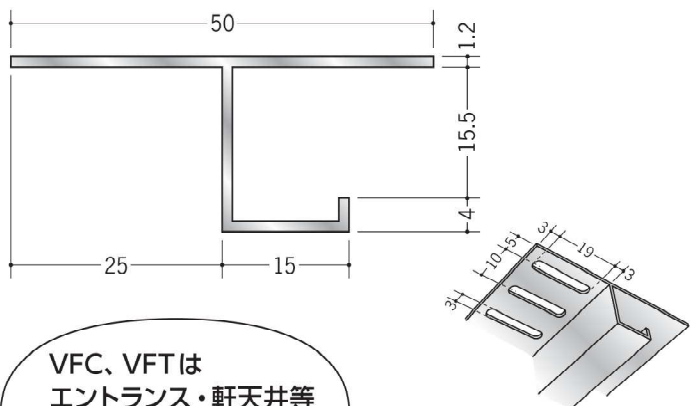

SKタイプ廻り縁（換気見切縁）

59036 アルミVFC-10 アクリル焼付 (SK-51~55用)
3m/焼付塗装
開口率15.07%

59037 アルミVFT-10 アクリル焼付 (SK-51~55用)
3m/焼付塗装
開口率22.03%

59039 アルミVFT-15 アクリル焼付
3m/焼付塗装
開口率22.03%

VFC、VFTは
エントランス・軒天井等
換気が必要とする部分に
使って下さい。

SKタイプ継手