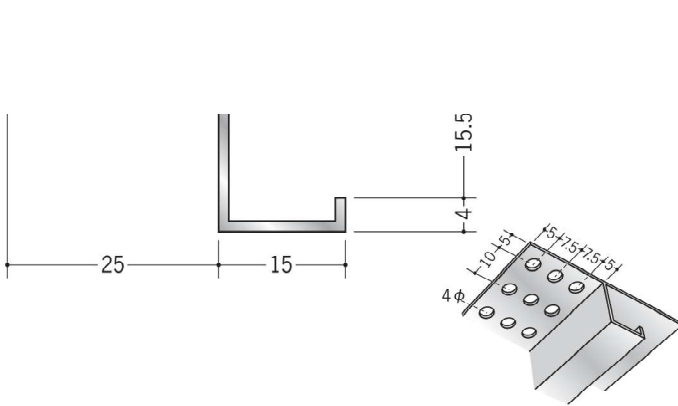

SKタイプ廻り縁（換気見切縁）

59036 アルミVFC-10 アクリル焼付 (SK-51~55用)
3m/焼付塗装
開口率15.07%

59037 アルミVFT-10 アクリル焼付 (SK-51~55用)
3m/焼付塗装
開口率22.03%

59039 アルミVFT-15 アクリル焼付
3m/焼付塗装
開口率22.03%

VFC、VFTは
エントランス・軒天井等
換気が必要とする部分に
使って下さい。

SKタイプ継手