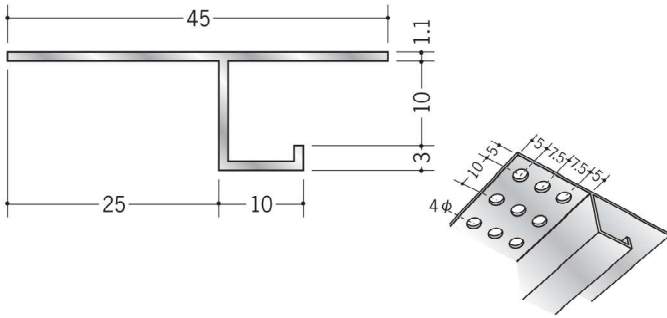

SKタイプ廻り縁（換気見切縁）

59036 アルミVFC-10 アクリル焼付 (SK-51~55用)
3m/焼付塗装
開口率15.07%

59037 アルミVFT-10 アクリル焼付 (SK-51~55用)
3m/焼付塗装
開口率22.03%

59039 アルミVFT-15 アクリル焼付
3m/焼付塗装
開口率22.03%

VFC、VFTは
エントランス・軒天井等
換気が必要とする部分に
使って下さい。

SKタイプ継手