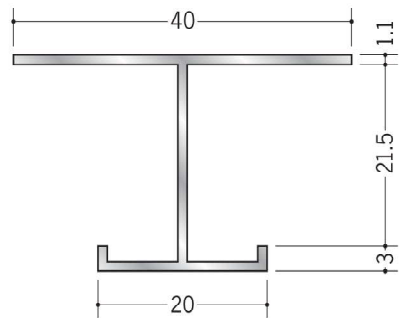

59090 アルミ天井継手20型 アクリル焼付 (SK-12・23・30用)
3m/焼付塗装