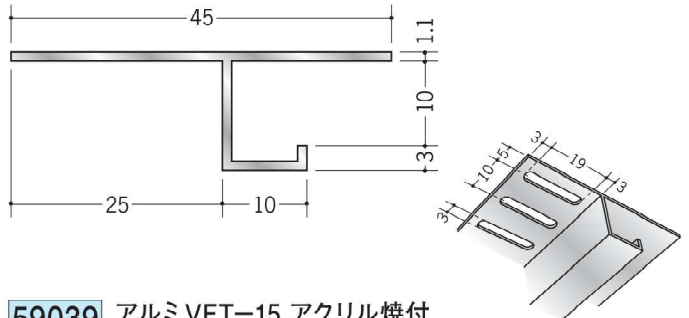

SKタイプ廻り縁（換気見切縁）

59036 アルミVFC-10 アクリル焼付 (SK-51~55用)
3m/焼付塗装
開口率15.07%

59037 アルミVFT-10 アクリル焼付 (SK-51~55用)
3m/焼付塗装
開口率22.03%

59039 アルミVFT-15 アクリル焼付
3m/焼付塗装
開口率22.03%

VFC、VFTは
エントランス・軒天井等
換気が必要とする部分に
使って下さい。

SKタイプ継手