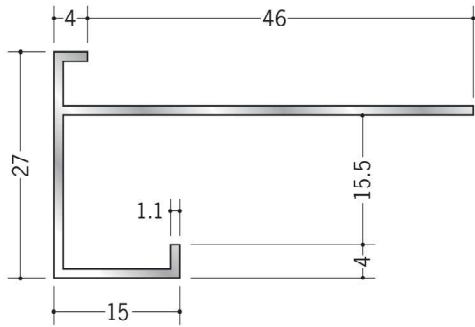

## SKタイプ出隅

**59040** アルミD型38 アクリル焼付 (SK-51~55用)  
3m/焼付塗装

**59041** アルミD型44 アクリル焼付  
3m/焼付塗装

**59042** アルミF型出隅15 アクリル焼付  
3m/焼付塗装

**59079**  
アルミ出隅15型  
アクリル焼付  
3m/焼付塗装