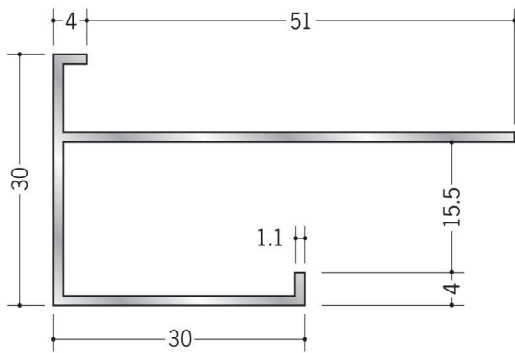

## SKタイプ出隅

**59040** アルミD型38 アクリル焼付 (SK-51~55用)  
3m/焼付塗装

**59041** アルミD型44 アクリル焼付  
3m/焼付塗装

**59042** アルミF型出隅15 アクリル焼付  
3m/焼付塗装

**59079**  
アルミ出隅15型  
アクリル焼付  
3m/焼付塗装