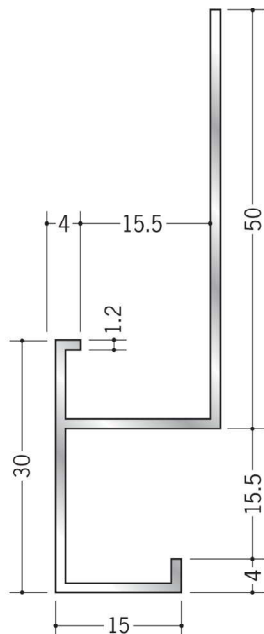

59044
アルミD型45 アクリル焼付
3m/焼付塗装