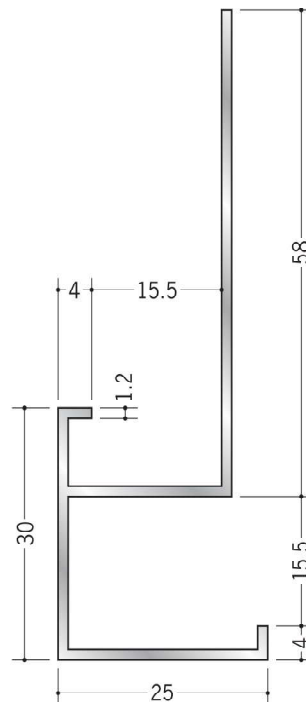

## SKタイプ出隅

**59040** アルミD型38 アクリル焼付 (SK-51~55用)  
3m/焼付塗装

**59041** アルミD型44 アクリル焼付  
3m/焼付塗装

**59042** アルミF型出隅15 アクリル焼付  
3m/焼付塗装

**59079**  
アルミ出隅15型  
アクリル焼付  
3m/焼付塗装

## SKタイプ下り壁

**59043**  
アルミD型22 アクリル焼付  
(SK-51~55用)  
3m/焼付塗装

**59044**  
アルミD型45 アクリル焼付  
3m/焼付塗装

**59045**  
アルミD型25 アクリル焼付  
3m/焼付塗装

**59046**  
アルミD型26 アクリル焼付  
(SK-12・23・30用)  
3m/焼付塗装