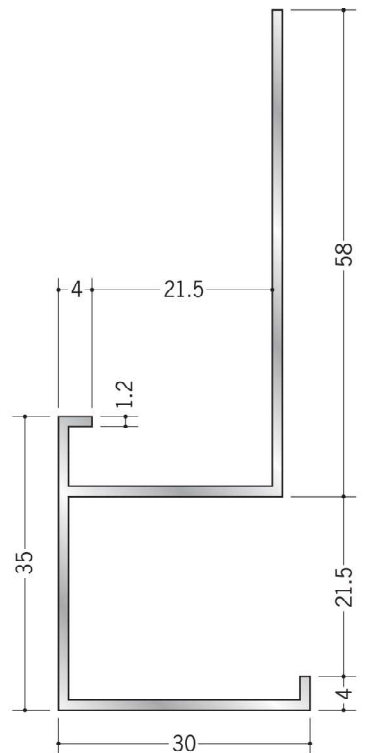

## SKタイプ出隅

**59040** アルミD型38 アクリル焼付 (SK-51~55用)  
3m/焼付塗装

**59041** アルミD型44 アクリル焼付  
3m/焼付塗装

**59042** アルミF型出隅15 アクリル焼付  
3m/焼付塗装

**59079**  
アルミ出隅15型  
アクリル焼付  
3m/焼付塗装

## SKタイプ下り壁

**59043**  
アルミD型22 アクリル焼付  
(SK-51~55用)  
3m/焼付塗装

**59044**  
アルミD型45 アクリル焼付  
3m/焼付塗装

**59045**  
アルミD型25 アクリル焼付  
3m/焼付塗装

**59046**  
アルミD型26 アクリル焼付  
(SK-12・23・30用)  
3m/焼付塗装