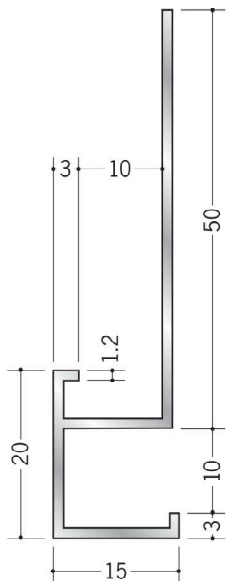

# アルミ スパンドレルSK 部材

## SKタイプ出隅

**59040** アルミD型38 アクリル焼付 (SK-51~55用)  
3m/焼付塗装

**59041** アルミD型44 アクリル焼付  
3m/焼付塗装

**59042** アルミF型出隅15 アクリル焼付  
3m/焼付塗装

**59079**  
アルミ出隅15型  
アクリル焼付  
3m/焼付塗装

## SKタイプ下り壁

**59043**  
アルミD型22 アクリル焼付  
(SK-51~55用)  
3m/焼付塗装

**59044**  
アルミD型45 アクリル焼付  
3m/焼付塗装

**59045**  
アルミD型25 アクリル焼付  
3m/焼付塗装

**59046**  
アルミD型26 アクリル焼付  
(SK-12・23・30用)  
3m/焼付塗装