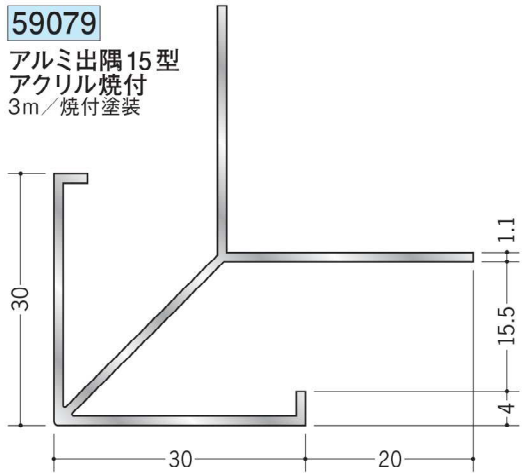

## SKタイプ出隅

**59040** アルミD型38 アクリル焼付 (SK-51~55用)  
3m/焼付塗装

**59041** アルミD型44 アクリル焼付  
3m/焼付塗装

**59042** アルミF型出隅15 アクリル焼付  
3m/焼付塗装

**59079**  
アルミ出隅15型  
アクリル焼付  
3m/焼付塗装