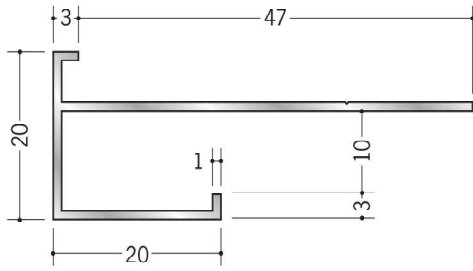

## SKタイプ出隅

**59040** アルミD型38 アクリル焼付 (SK-51~55用)  
3m/焼付塗装

**59041** アルミD型44 アクリル焼付  
3m/焼付塗装

**59042** アルミF型出隅15 アクリル焼付  
3m/焼付塗装

**59079**  
アルミ出隅15型  
アクリル焼付  
3m/焼付塗装