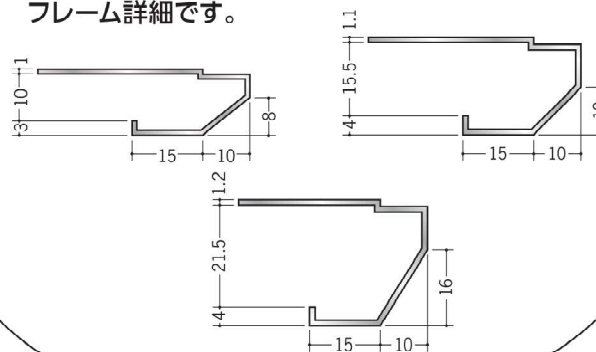

アルミ スパンドレルSK 部材 (ダウンライトパネル)

ダウンライトパネルDK

DK穴2タイプ 焼付塗装 千鳥タイプ

コード	品名	A (mmφ)	B (mm)	W (mm)	H (mm)
60233	DK10穴2-千鳥100	100	10	500	500
60234	DK10穴2-千鳥125	125	10	560	560
60235	DK10穴2-千鳥150	150	10	600	600
60236	DK10穴2-千鳥200	200	10	700	700
60287	DK15穴2-千鳥100	100	15.5	500	500
60245	DK15穴2-千鳥125	125	15.5	560	560
60288	DK15穴2-千鳥150	150	15.5	600	600
60289	DK15穴2-千鳥200	200	15.5	700	700
60290	DK21穴2-千鳥100	100	21.5	500	500
60246	DK21穴2-千鳥125	125	21.5	560	560
60291	DK21穴2-千鳥150	150	21.5	600	600
60292	DK21穴2-千鳥200	200	21.5	700	700

DK穴4タイプ 焼付塗装

コード	品名	A (mmφ)	B (mm)	W (mm)	H (mm)
60237	DK10穴4-100	100	10	500	500
60238	DK10穴4-125	125	10	560	560
60239	DK10穴4-150	150	10	600	600
60240	DK10穴4-200	200	10	700	700
60294	DK15穴4-100	100	15.5	500	500
60247	DK15穴4-125	125	15.5	560	560
60295	DK15穴4-150	150	15.5	600	600
60296	DK15穴4-200	200	15.5	700	700
60297	DK21穴4-100	100	21.5	500	500
60248	DK21穴4-125	125	21.5	560	560
60298	DK21穴4-150	150	21.5	600	600
60299	DK21穴4-200	200	21.5	700	700

規格色は、24色 (P558) !
その他にご指定頂いた色で塗装致します。
納期はご注文頂いて1週間~10日程度で
お届け致します。

特注サイズも
受けたまわります。

色のご指示も
お忘れなく!

フレーム詳細です。