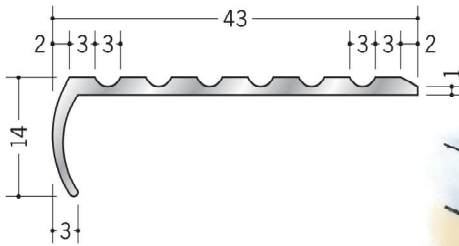

ノンスリップ

61600 エンビノンスリップ P36
2.73m / ピュアレッド・ディープブルー・
ブラウン・コスモブラック
30本入

61601 アルミノンスリップ A36
2.73m / アルマイトシルバー

61602 アルミノンスリップ A43
2.73m / アルマイトシルバー

61605 アルミノンスリップ A36DB
2.73m / 電解ダークブロンズ

61607 アルミノンスリップ A43DB
2.73m / 電解ダークブロンズ

61613 アルミノンスリップ KNS-03
3m / アルマイトシルバー

61616 アルミノンスリップ KNS-06
3m / アルマイトシルバー

61614 アルミノンスリップ KNS-03
電解ダークブロンズ
3m / 電解ダークブロンズ

61618 アルミノンスリップ KNS-06
電解ダークブロンズ
3m / 電解ダークブロンズ