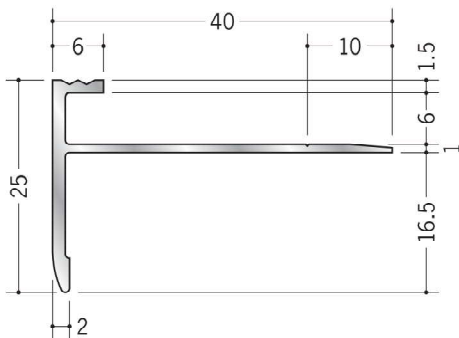

ノンスリップ

61600 エンビノンスリップ P36
2.73m / ピュアレッド・ディープブルー・
ブラウン・コスモブラック
30本入

61601 アルミノンスリップ A36
2.73m / アルマイトシルバー

61602 アルミノンスリップ A43
2.73m / アルマイトシルバー

61605 アルミノンスリップ A36DB
2.73m / 電解ダークブロンズ

61607 アルミノンスリップ A43DB
2.73m / 電解ダークブロンズ

61613 アルミノンスリップ KNS-03
3m / アルマイトシルバー

61616 アルミノンスリップ KNS-06
3m / アルマイトシルバー

61614 アルミノンスリップ KNS-03
電解ダークブロンズ
3m / 電解ダークブロンズ

61618 アルミノンスリップ KNS-06
電解ダークブロンズ
3m / 電解ダークブロンズ