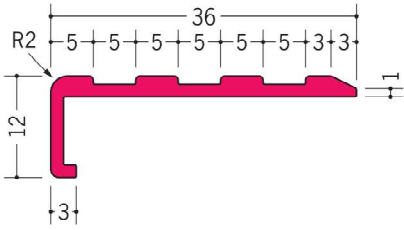

ノンスリップ

61600 エンビノンスリップ P36
2.73m / ピュアレッド・ディープブルー・
ブラウン・コスモブラック
30本入

61601 アルミノンスリップ A36
2.73m / アルマイトシルバー

61602 アルミノンスリップ A43
2.73m / アルマイトシルバー

61605 アルミノンスリップ A36DB
2.73m / 電解ダークブロンズ

61607 アルミノンスリップ A43DB
2.73m / 電解ダークブロンズ