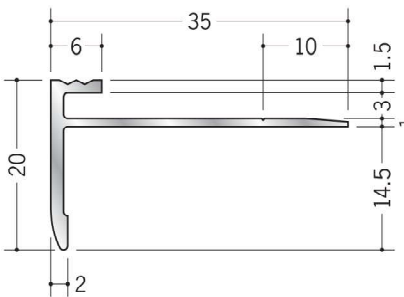

ノンスリップ

61600 エンビノンスリップ P36
2.73m / ピュアレッド・ディープブルー・
ブラウン・コスモブラック
30本入

61601 アルミノンスリップ A36
2.73m / アルマイトシルバー

61602 アルミノンスリップ A43
2.73m / アルマイトシルバー

61605 アルミノンスリップ A36DB
2.73m / 電解ダークブロンズ

61607 アルミノンスリップ A43DB
2.73m / 電解ダークブロンズ

61613 アルミノンスリップ KNS-03
3m / アルマイトシルバー

61616 アルミノンスリップ KNS-06
3m / アルマイトシルバー

61614 アルミノンスリップ KNS-03
電解ダークブロンズ
3m / 電解ダークブロンズ

61618 アルミノンスリップ KNS-06
電解ダークブロンズ
3m / 電解ダークブロンズ