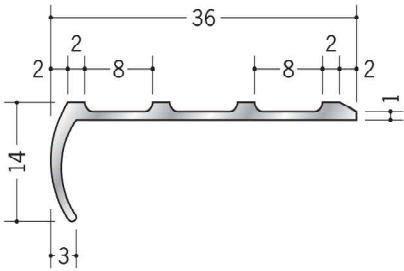

ノンスリップ

61600 エンビノンスリップ P36
2.73m / ピュアレッド・ディープブルー・
ブラウン・コスモブラック
30本入

61601 アルミノンスリップ A36
2.73m / アルマイトシルバー

61602 アルミノンスリップ A43
2.73m / アルマイトシルバー

61605 アルミノンスリップ A36DB
2.73m / 電解ダークブロンズ

61607 アルミノンスリップ A43DB
2.73m / 電解ダークブロンズ