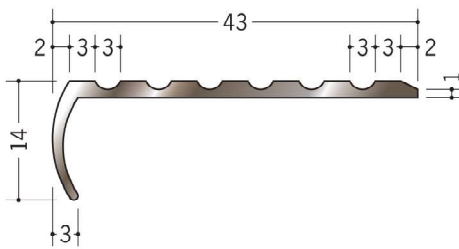

ノンスリップ

61600 エンビノンスリップ P36
2.73m / ピュアレッド・ディープブルー・
ブラウン・コスモブラック
30本入

61601 アルミノンスリップ A36
2.73m / アルマイトシルバー

61602 アルミノンスリップ A43
2.73m / アルマイトシルバー

61605 アルミノンスリップ A36DB
2.73m / 電解ダークブロンズ

61607 アルミノンスリップ A43DB
2.73m / 電解ダークブロンズ

61613 アルミノンスリップ KNS-03
3m / アルマイトシルバー

61616 アルミノンスリップ KNS-06
3m / アルマイトシルバー

61614 アルミノンスリップ KNS-03
電解ダークブロンズ
3m / 電解ダークブロンズ

61618 アルミノンスリップ KNS-06
電解ダークブロンズ
3m / 電解ダークブロンズ