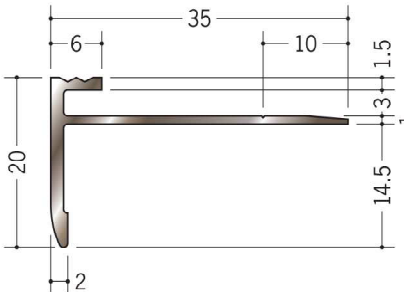

ノンスリップ

61600 エンビノンスリップ P36
2.73m / ピュアレッド・ディープブルー・
ブラウン・コスモブラック
30本入

61601 アルミノンスリップ A36
2.73m / アルマイトシルバー

61602 アルミノンスリップ A43
2.73m / アルマイトシルバー

61605 アルミノンスリップ A36DB
2.73m / 電解ダークブロンズ

61607 アルミノンスリップ A43DB
2.73m / 電解ダークブロンズ

61613 アルミノンスリップ KNS-03
3m / アルマイトシルバー

61616 アルミノンスリップ KNS-06
3m / アルマイトシルバー

61614 アルミノンスリップ KNS-03
電解ダークブロンズ
3m / 電解ダークブロンズ

61618 アルミノンスリップ KNS-06
電解ダークブロンズ
3m / 電解ダークブロンズ