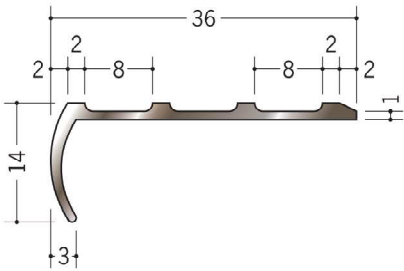

ノンスリップ

61600 エンビノンスリップ P36
2.73m / ピュアレッド・ディープブルー・
ブラウン・コスモブラック
30本入

61601 アルミノンスリップ A36
2.73m / アルマイトシルバー

61602 アルミノンスリップ A43
2.73m / アルマイトシルバー

61605 アルミノンスリップ A36DB
2.73m / 電解ダークブロンズ

61607 アルミノンスリップ A43DB
2.73m / 電解ダークブロンズ

61613 アルミノンスリップ KNS-03
3m / アルマイトシルバー

61616 アルミノンスリップ KNS-06
3m / アルマイトシルバー

61614 アルミノンスリップ KNS-03
電解ダークブロンズ
3m / 電解ダークブロンズ

61618 アルミノンスリップ KNS-06
電解ダークブロンズ
3m / 電解ダークブロンズ