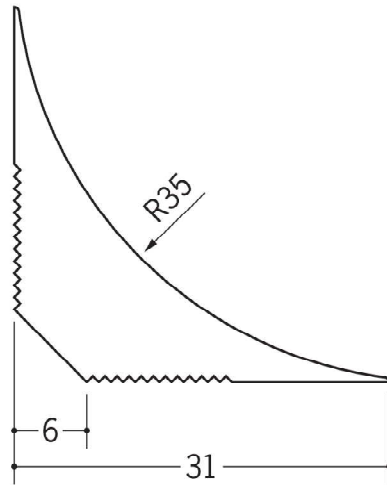

08071 階段入隅10R
ビニール／1.5m
オフホワイト／350本入

08072 階段入隅15R
ビニール／1.5m
オフホワイト／200本入

08073 階段入隅20R
ビニール／1.5m
オフホワイト／130本入

08074 階段入隅25R
ビニール／1.5m
オフホワイト／80本入

08075 階段入隅30R
ビニール／1.5m
オフホワイト／70本入

08076 階段入隅35R
ビニール／1.5m
オフホワイト／50本入