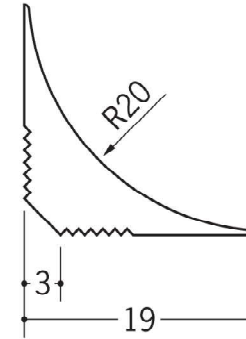

08071 階段入隅10R
ビニール／1.5m
オフホワイト／350本入

08072 階段入隅15R
ビニール／1.5m
オフホワイト／200本入

08073 階段入隅20R
ビニール／1.5m
オフホワイト／130本入

08074 階段入隅25R
ビニール／1.5m
オフホワイト／80本入

08075 階段入隅30R
ビニール／1.5m
オフホワイト／70本入

08076 階段入隅35R
ビニール／1.5m
オフホワイト／50本入