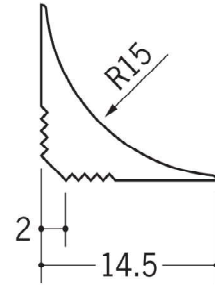

08071 階段入隅10R
ビニール／1.5m
オフホワイト／350本入

08072 階段入隅15R
ビニール／1.5m
オフホワイト／200本入

08073 階段入隅20R
ビニール／1.5m
オフホワイト／130本入

08074 階段入隅25R
ビニール／1.5m
オフホワイト／80本入

08075 階段入隅30R
ビニール／1.5m
オフホワイト／70本入

08076 階段入隅35R
ビニール／1.5m
オフホワイト／50本入