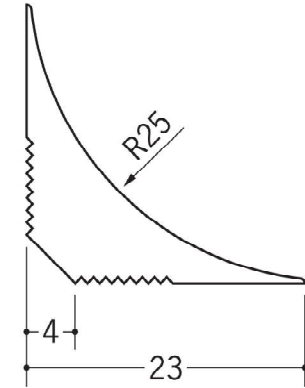

08071 階段入隅10R
ビニール／1.5m
オフホワイト／350本入

08072 階段入隅15R
ビニール／1.5m
オフホワイト／200本入

08073 階段入隅20R
ビニール／1.5m
オフホワイト／130本入

08074 階段入隅25R
ビニール／1.5m
オフホワイト／80本入

08075 階段入隅30R
ビニール／1.5m
オフホワイト／70本入

08076 階段入隅35R
ビニール／1.5m
オフホワイト／50本入