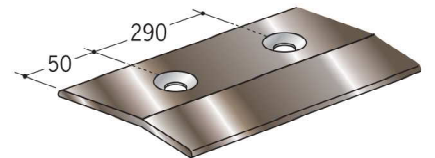

61503 アルミゆか押さえ35
3m/アルマイトシルバー

61504 アルミゆか押さえ35 穴あき
3m/アルマイトシルバー

61505 アルミゆか押さえ27DB
3m/電解ダークブロンズ

61506 アルミゆか押さえ27 穴あき DB
3m/電解ダークブロンズ

61507 アルミゆか押さえ35DB
3m/電解ダークブロンズ

61508 アルミゆか押さえ35 穴あき DB
3m/電解ダークブロンズ

穴あきの商品は全てサラ穴です。