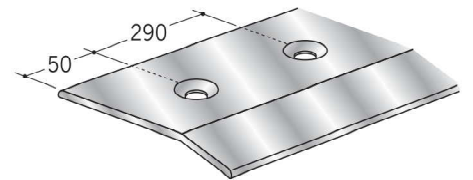

61504 アルミゆか押さえ35 穴あき
3m/アルマイトシルバー