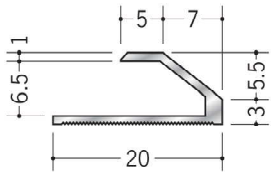

床金具

54324 アルミ TMT-6.5
2.5m/アルマイトシルバー

54229 アルミ KMX-6.5
3m/アルマイトシルバー

61531 エンビゆか押さえ27
2.73m/オフホワイト・ブラウン・
コスモブラック
50本入

61532 エンビゆか押さえ35
2.73m/オフホワイト・ブラウン・
コスモブラック
40本入

61501 アルミゆか押さえ27
3m/アルマイトシルバー

61502 アルミゆか押さえ27 穴あき
3m/アルマイトシルバー

61503 アルミゆか押さえ35
3m/アルマイトシルバー

61504 アルミゆか押さえ35 穴あき
3m/アルマイトシルバー

61505 アルミゆか押さえ27DB
3m/電解ダークブロンズ

61506 アルミゆか押さえ27 穴あき DB
3m/電解ダークブロンズ

61507 アルミゆか押さえ35DB
3m/電解ダークブロンズ

61508 アルミゆか押さえ35 穴あき DB
3m/電解ダークブロンズ

穴あきの商品は全てサラ穴です。