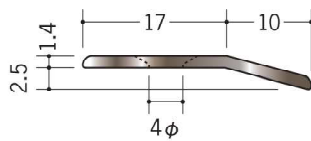

床金具

54324 アルミ TMT-6.5
2.5m/アルマイトシルバー

54229 アルミ KMX-6.5
3m/アルマイトシルバー

61531 エンビゆか押さえ27
2.73m/オフホワイト・ブラウン・
コスモブラック
50本入

61532 エンビゆか押さえ35
2.73m/オフホワイト・ブラウン・
コスモブラック
40本入

61501 アルミゆか押さえ27
3m/アルマイトシルバー

61502 アルミゆか押さえ27 穴あき
3m/アルマイトシルバー

61503 アルミゆか押さえ35
3m/アルマイトシルバー

61504 アルミゆか押さえ35 穴あき
3m/アルマイトシルバー

61505 アルミゆか押さえ27DB
3m/電解ダークブロンズ

61506 アルミゆか押さえ27 穴あき DB
3m/電解ダークブロンズ

61507 アルミゆか押さえ35DB
3m/電解ダークブロンズ

61508 アルミゆか押さえ35 穴あき DB
3m/電解ダークブロンズ

穴あきの商品は全てサラ穴です。