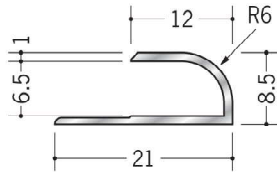

床金具

54324 アルミ TMT-6.5
2.5m/アルマイトシルバー

54229 アルミ KMX-6.5
3m/アルマイトシルバー

61531 エンビゆか押さえ27
2.73m/オフホワイト・ブラウン・
コスモブラック
50本入

61532 エンビゆか押さえ35
2.73m/オフホワイト・ブラウン・
コスモブラック
40本入

61501 アルミゆか押さえ27
3m/アルマイトシルバー

61502 アルミゆか押さえ27 穴あき
3m/アルマイトシルバー

61503 アルミゆか押さえ35
3m/アルマイトシルバー

61504 アルミゆか押さえ35 穴あき
3m/アルマイトシルバー

61505 アルミゆか押さえ27DB
3m/電解ダークブロンズ

61506 アルミゆか押さえ27 穴あき DB
3m/電解ダークブロンズ

61507 アルミゆか押さえ35DB
3m/電解ダークブロンズ

61508 アルミゆか押さえ35 穴あき DB
3m/電解ダークブロンズ

穴あきの商品は全てサラ穴です。