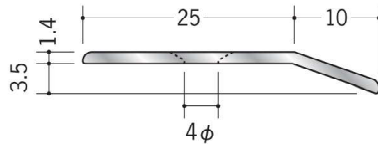

床金具

54324 アルミ TMT-6.5
2.5m/アルマイトシルバー

54229 アルミ KMX-6.5
3m/アルマイトシルバー

61531 エンビゆか押さえ27
2.73m/オフホワイト・ブラウン・
コスモブラック
50本入

61532 エンビゆか押さえ35
2.73m/オフホワイト・ブラウン・
コスモブラック
40本入

61501 アルミゆか押さえ27
3m/アルマイトシルバー

61502 アルミゆか押さえ27 穴あき
3m/アルマイトシルバー

61503 アルミゆか押さえ35
3m/アルマイトシルバー

61504 アルミゆか押さえ35 穴あき
3m/アルマイトシルバー

61505 アルミゆか押さえ27DB
3m/電解ダークブロンズ

61506 アルミゆか押さえ27 穴あき DB
3m/電解ダークブロンズ

61507 アルミゆか押さえ35DB
3m/電解ダークブロンズ

61508 アルミゆか押さえ35 穴あき DB
3m/電解ダークブロンズ

穴あきの商品は全てサラ穴です。