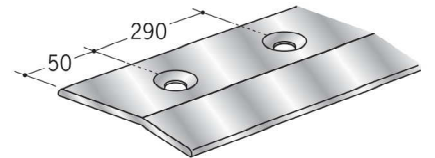

床金具

54324 アルミ TMT-6.5
2.5m/アルマイトシルバー

54229 アルミ KMX-6.5
3m/アルマイトシルバー

61531 エンビゆか押さえ27
2.73m/オフホワイト・ブラウン・
コスモブラック
50本入

61532 エンビゆか押さえ35
2.73m/オフホワイト・ブラウン・
コスモブラック
40本入

61501 アルミゆか押さえ27
3m/アルマイトシルバー

61502 アルミゆか押さえ27 穴あき
3m/アルマイトシルバー

61503 アルミゆか押さえ35
3m/アルマイトシルバー

61504 アルミゆか押さえ35 穴あき
3m/アルマイトシルバー

61505 アルミゆか押さえ27DB
3m/電解ダークブロンズ

61506 アルミゆか押さえ27 穴あき DB
3m/電解ダークブロンズ

61507 アルミゆか押さえ35DB
3m/電解ダークブロンズ

61508 アルミゆか押さえ35 穴あき DB
3m/電解ダークブロンズ

穴あきの商品は全てサラ穴です。