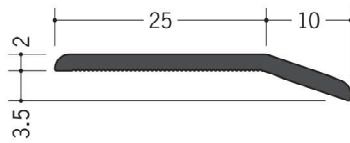

床金具

54324 アルミ TMT-6.5
2.5m/アルマイトシルバー

54229 アルミ KMX-6.5
3m/アルマイトシルバー

61531 エンビゆか押さえ27
2.73m/オフホワイト・ブラウン・
コスモブラック
50本入

61532 エンビゆか押さえ35
2.73m/オフホワイト・ブラウン・
コスモブラック
40本入

61501 アルミゆか押さえ27
3m/アルマイトシルバー

61502 アルミゆか押さえ27 穴あき
3m/アルマイトシルバー

61503 アルミゆか押さえ35
3m/アルマイトシルバー

61504 アルミゆか押さえ35 穴あき
3m/アルマイトシルバー

61505 アルミゆか押さえ27DB
3m/電解ダークブロンズ

61506 アルミゆか押さえ27 穴あき DB
3m/電解ダークブロンズ

61507 アルミゆか押さえ35DB
3m/電解ダークブロンズ

61508 アルミゆか押さえ35 穴あき DB
3m/電解ダークブロンズ

穴あきの商品は全てサラ穴です。