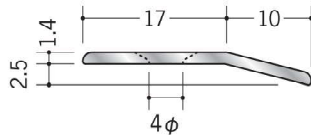

床金具

54324 アルミ TMT-6.5
2.5m/アルマイトシルバー

54229 アルミ KMX-6.5
3m/アルマイトシルバー

61531 エンビゆか押さえ27
2.73m/オフホワイト・ブラウン・
コスモブラック
50本入

61532 エンビゆか押さえ35
2.73m/オフホワイト・ブラウン・
コスモブラック
40本入

61501 アルミゆか押さえ27
3m/アルマイトシルバー

61502 アルミゆか押さえ27 穴あき
3m/アルマイトシルバー

61503 アルミゆか押さえ35
3m/アルマイトシルバー

61504 アルミゆか押さえ35 穴あき
3m/アルマイトシルバー

61505 アルミゆか押さえ27DB
3m/電解ダークブロンズ

61506 アルミゆか押さえ27 穴あき DB
3m/電解ダークブロンズ

61507 アルミゆか押さえ35DB
3m/電解ダークブロンズ

61508 アルミゆか押さえ35 穴あき DB
3m/電解ダークブロンズ

穴あきの商品は全てサラ穴です。