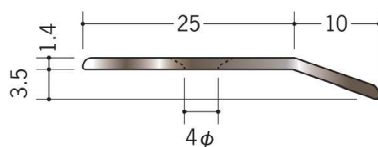

61503 アルミゆか押さえ35
3m/アルマイトシルバー

61504 アルミゆか押さえ35 穴あき
3m/アルマイトシルバー

61505 アルミゆか押さえ27DB
3m/電解ダークブロンズ

61506 アルミゆか押さえ27 穴あき DB
3m/電解ダークブロンズ

61507 アルミゆか押さえ35DB
3m/電解ダークブロンズ

61508 アルミゆか押さえ35 穴あき DB
3m/電解ダークブロンズ

穴あきの商品は全てサラ穴です。