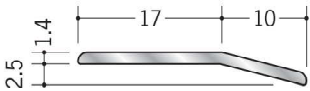

床金具

54324 アルミ TMT-6.5
2.5m/アルマイトシルバー

54229 アルミ KMX-6.5
3m/アルマイトシルバー

61531 エンビゆか押さえ27
2.73m/オフホワイト・ブラウン・
コスモブラック
50本入

61532 エンビゆか押さえ35
2.73m/オフホワイト・ブラウン・
コスモブラック
40本入

61501 アルミゆか押さえ27
3m/アルマイトシルバー

61502 アルミゆか押さえ27 穴あき
3m/アルマイトシルバー

61503 アルミゆか押さえ35
3m/アルマイトシルバー

61504 アルミゆか押さえ35 穴あき
3m/アルマイトシルバー

61505 アルミゆか押さえ27DB
3m/電解ダークブロンズ

61506 アルミゆか押さえ27 穴あき DB
3m/電解ダークブロンズ

61507 アルミゆか押さえ35DB
3m/電解ダークブロンズ

61508 アルミゆか押さえ35 穴あき DB
3m/電解ダークブロンズ

穴あきの商品は全てサラ穴です。