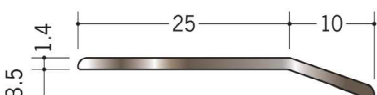

61503 アルミゆか押さえ35
3m/アルマイトシルバー

61504 アルミゆか押さえ35 穴あき
3m/アルマイトシルバー

61505 アルミゆか押さえ27DB
3m/電解ダークブロンズ

61506 アルミゆか押さえ27 穴あき DB
3m/電解ダークブロンズ

61507 アルミゆか押さえ35DB
3m/電解ダークブロンズ

61508 アルミゆか押さえ35 穴あき DB
3m/電解ダークブロンズ

穴あきの商品は全てサラ穴です。