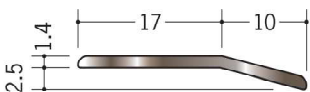

床金具

54324 アルミ TMT-6.5
2.5m/アルマイトシルバー

54229 アルミ KMX-6.5
3m/アルマイトシルバー

61531 エンビゆか押さえ27
2.73m/オフホワイト・ブラウン・
コスモブラック
50本入

61532 エンビゆか押さえ35
2.73m/オフホワイト・ブラウン・
コスモブラック
40本入

61501 アルミゆか押さえ27
3m/アルマイトシルバー

61502 アルミゆか押さえ27 穴あき
3m/アルマイトシルバー

61503 アルミゆか押さえ35
3m/アルマイトシルバー

61504 アルミゆか押さえ35 穴あき
3m/アルマイトシルバー

61505 アルミゆか押さえ27DB
3m/電解ダークブロンズ

61506 アルミゆか押さえ27 穴あき DB
3m/電解ダークブロンズ

61507 アルミゆか押さえ35DB
3m/電解ダークブロンズ

61508 アルミゆか押さえ35 穴あき DB
3m/電解ダークブロンズ

穴あきの商品は全てサラ穴です。