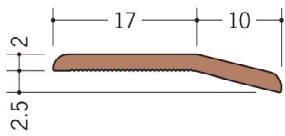

床金具

54324 アルミ TMT-6.5
2.5m/アルマイトシルバー

54229 アルミ KMX-6.5
3m/アルマイトシルバー

61531 エンビゆか押さえ27
2.73m/オフホワイト・ブラウン・
コスモブラック
50本入

61532 エンビゆか押さえ35
2.73m/オフホワイト・ブラウン・
コスモブラック
40本入

61501 アルミゆか押さえ27
3m/アルマイトシルバー

61502 アルミゆか押さえ27 穴あき
3m/アルマイトシルバー

61503 アルミゆか押さえ35
3m/アルマイトシルバー

61504 アルミゆか押さえ35 穴あき
3m/アルマイトシルバー

61505 アルミゆか押さえ27DB
3m/電解ダークブロンズ

61506 アルミゆか押さえ27 穴あき DB
3m/電解ダークブロンズ

61507 アルミゆか押さえ35DB
3m/電解ダークブロンズ

61508 アルミゆか押さえ35 穴あき DB
3m/電解ダークブロンズ

穴あきの商品は全てサラ穴です。