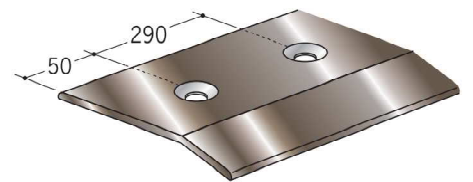

61503 アルミゆか押さえ35
3m/アルマイトシルバー

61504 アルミゆか押さえ35 穴あき
3m/アルマイトシルバー

61505 アルミゆか押さえ27DB
3m/電解ダークブロンズ

61506 アルミゆか押さえ27 穴あき DB
3m/電解ダークブロンズ

61507 アルミゆか押さえ35DB
3m/電解ダークブロンズ

61508 アルミゆか押さえ35 穴あき DB
3m/電解ダークブロンズ

穴あきの商品は全てサラ穴です。