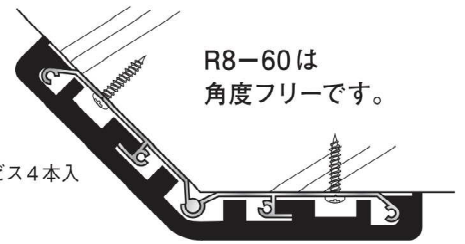

# クッションガード

09005

クッションガード R8-60

1m/ブラック・イエロー/コンクリート用ビス (4×25) 10本入  
2m/ブラック・イエロー/コンクリート用ビス (4×25) 20本入  
ベース金具: アルミ/カバー: 軟質ビニール

09011

クッションガード R8-60用小口フタ異角用

アルミ/ブラック・イエロー/2枚1組/皿穴あり/同色ビス4本入

R8-60は  
角度フリーです。