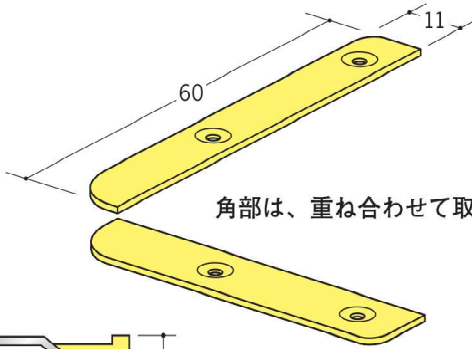

# クッションガード

09005

クッションガード R8-60

1m/ブラック・イエロー/コンクリート用ビス (4×25) 10本入  
2m/ブラック・イエロー/コンクリート用ビス (4×25) 20本入  
ベース金具: アルミ/カバー: 軟質ビニール

09011

クッションガード R8-60用小口フタ異角用

アルミ/ブラック・イエロー/2枚1組/皿穴あり/同色ビス4本入

R8-60は  
角度フリーです。

09010

クッションガード R8-60用小口フタ直角用

アルミ/ブラック・イエロー/皿穴あり/同色ビス4本入

角部は、重ね合わせて取付けます。

09006

クッションガード L-65

1m/イエロー・ブラック・オフホワイト・アイボリー  
コンクリート用ビス (4×25) 10本入  
2m/イエロー・ブラック・オフホワイト・アイボリー  
コンクリート用ビス (4×25) 20本入  
ベース金具: アルミ/カバー: 軟質ビニール

09013

クッションガード L-80用キャップ

t=2.0mm/イエロー・ブラック・  
オフホワイト・アイボリー