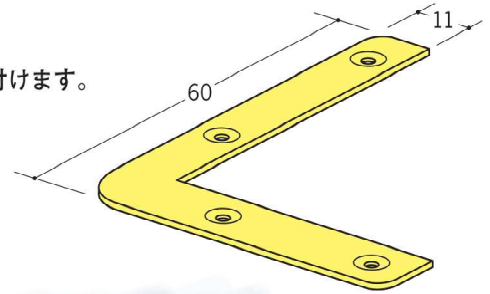

# クッションガード

09005

クッションガード R8-60

1m/ブラック・イエロー/コンクリート用ビス (4×25) 10本入  
2m/ブラック・イエロー/コンクリート用ビス (4×25) 20本入  
ベース金具: アルミ/カバー: 軟質ビニール

09011

クッションガード R8-60用小口フタ異角用

アルミ/ブラック・イエロー/2枚1組/皿穴あり/同色ビス4本入

R8-60は  
角度フリーです。

09010

クッションガード R8-60用小口フタ直角用

アルミ/ブラック・イエロー/皿穴あり/同色ビス4本入

角部は、重ね合わせて取付けます。

09006

クッションガード L-65

1m/イエロー・ブラック・オフホワイト・アイボリー  
コンクリート用ビス (4×25) 10本入  
2m/イエロー・ブラック・オフホワイト・アイボリー  
コンクリート用ビス (4×25) 20本入  
ベース金具: アルミ/カバー: 軟質ビニール

09013

クッションガード L-80用キャップ

t=2.0mm/イエロー・ブラック・  
オフホワイト・アイボリー