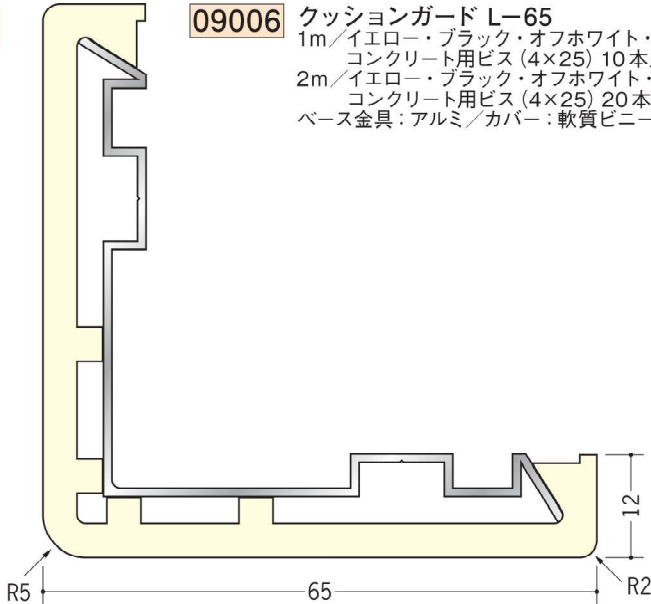

# クッションガード

09005

クッションガード R8-60

1m/ブラック・イエロー/コンクリート用ビス (4×25) 10本入  
2m/ブラック・イエロー/コンクリート用ビス (4×25) 20本入  
ベース金具: アルミ/カバー: 軟質ビニール

09011

クッションガード R8-60用小口フタ異角用

アルミ/ブラック・イエロー/2枚1組/皿穴あり/同色ビス4本入

R8-60は  
角度フリーです。

09010

クッションガード R8-60用小口フタ直角用

アルミ/ブラック・イエロー/皿穴あり/同色ビス4本入

角部は、重ね合わせて取付けます。

09006

クッションガード L-65

1m/イエロー・ブラック・オフホワイト・アイボリー  
コンクリート用ビス (4×25) 10本入  
2m/イエロー・ブラック・オフホワイト・アイボリー  
コンクリート用ビス (4×25) 20本入  
ベース金具: アルミ/カバー: 軟質ビニール

09013

クッションガード L-80用キャップ

t=2.0mm/イエロー・ブラック・  
オフホワイト・アイボリー