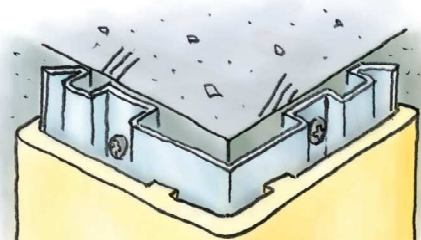

# クッションガード

09005

クッションガード R8-60

1m/ブラック・イエロー/コンクリート用ビス (4×25) 10本入  
2m/ブラック・イエロー/コンクリート用ビス (4×25) 20本入  
ベース金具: アルミ/カバー: 軟質ビニール

09011

クッションガード R8-60用小口フタ異角用

アルミ/ブラック・イエロー/2枚1組/皿穴あり/同色ビス4本入

R8-60は  
角度フリーです。

09010

クッションガード R8-60用小口フタ直角用

アルミ/ブラック・イエロー/皿穴あり/同色ビス4本入

角部は、重ね合わせて取付けます。

09006

クッションガード L-65

1m/イエロー・ブラック・オフホワイト・アイボリー  
コンクリート用ビス (4×25) 10本入  
2m/イエロー・ブラック・オフホワイト・アイボリー  
コンクリート用ビス (4×25) 20本入  
ベース金具: アルミ/カバー: 軟質ビニール