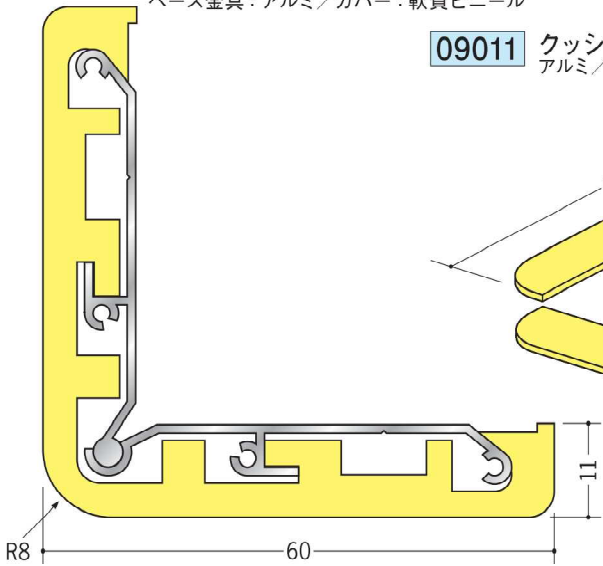

# クッションガード

09005

クッションガード R8-60

1m/ブラック・イエロー/コンクリート用ビス (4×25) 10本入  
2m/ブラック・イエロー/コンクリート用ビス (4×25) 20本入  
ベース金具: アルミ/カバー: 軟質ビニール

09011

クッションガード R8-60用小口フタ異角用

アルミ/ブラック・イエロー/2枚1組/皿穴あり/同色ビス4本入

R8-60は  
角度フリーです。

09010

クッションガード R8-60用小口フタ直角用

アルミ/ブラック・イエロー/皿穴あり/同色ビス4本入

角部は、重ね合わせて取付けます。

09006

クッションガード L-65

1m/イエロー・ブラック・オフホワイト・アイボリー  
コンクリート用ビス (4×25) 10本入  
2m/イエロー・ブラック・オフホワイト・アイボリー  
コンクリート用ビス (4×25) 20本入  
ベース金具: アルミ/カバー: 軟質ビニール

09013

クッションガード L-80用キャップ

t=2.0mm/イエロー・ブラック・  
オフホワイト・アイボリー