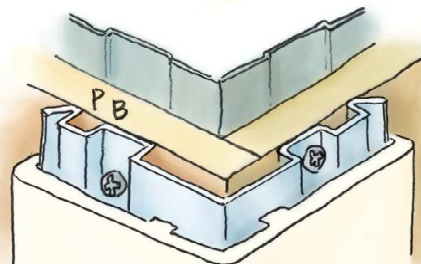

# クッションガード

09005

クッションガード R8-60

1m/ブラック・イエロー/コンクリート用ビス (4×25) 10本入  
2m/ブラック・イエロー/コンクリート用ビス (4×25) 20本入  
ベース金具: アルミ/カバー: 軟質ビニール

09011

クッションガード R8-60用小口フタ異角用

アルミ/ブラック・イエロー/2枚1組/皿穴あり/同色ビス4本入

R8-60は  
角度フリーです。

09010

クッションガード R8-60用小口フタ直角用

アルミ/ブラック・イエロー/皿穴あり/同色ビス4本入

角部は、重ね合わせて取付けます。

09006

クッションガード L-65

1m/イエロー・ブラック・オフホワイト・アイボリー  
コンクリート用ビス (4×25) 10本入  
2m/イエロー・ブラック・オフホワイト・アイボリー  
コンクリート用ビス (4×25) 20本入  
ベース金具: アルミ/カバー: 軟質ビニール