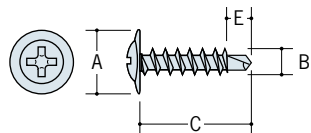

ワンタッチビス 鉄板下地用

鉄板用 ユニクロ ドームビス

鉄板 (鉄骨) + 薄鋼板

コード	品名	A	B	C	E	入数(小箱)	ケース(大箱)	適用板厚	摘要
66164	JSD-13	11	4	13	5	600本	20小箱入	2.3mmまで	ユニクロ
66210	JSD-16	11	4	16	5	600本	20小箱入	3.2mmまで	ユニクロ
66220	JSD-19	11	4	19	5	500本	10小箱入	3.2mmまで	ユニクロ
66230	JSD-25	11	4	25	5	500本	10小箱入	3.2mmまで	ユニクロ
66212	JSD-30	11	4	30	5	400本	10小箱入	3.2mmまで	ユニクロ
66233	JSD-35	11	4	35	5	300本	10小箱入	3.2mmまで	ユニクロ
66234	JSD-40	11	4	40	5	300本	10小箱入	3.2mmまで	ユニクロ
66235	JSD-50	11	4	50	5	200本	10小箱入	3.2mmまで	ユニクロ

鉄板用 ステンレス ドームビス

鉄板 (鉄骨) + 薄鋼板

コード	品名	A	B	C	E	入数(小箱)	ケース(大箱)	適用板厚	摘要
66165	SJDD-13	11	4	13	5	600本	20小箱入	2.3mmまで	SUS410
66400	SJDD-16	11	4	16	5	600本	20小箱入	3.2mmまで	SUS410
66410	SJDD-19	11	4	19	5	500本	20小箱入	3.2mmまで	SUS410
66420	SJDD-25	11	4	25	5	500本	10小箱入	3.2mmまで	SUS410