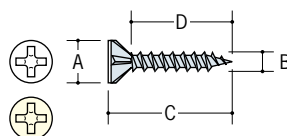

軽量下地用 フレキ カラー

軽量下地+カラーフレキボード
カラーケイカル板

コード	品名	A	B	C	D	入数(小箱)	ケース(大箱)	摘要
66067	S-1FC	7	3	20	17.5	1000本	20小箱入	ホワイト
66068	S-3FC	8	3.5	22	18.6	1000本	10小箱入	ホワイト
66157	S-4FC	8	3.5	25	21.6	1000本	10小箱入	ホワイト
66207	S-5FC	8	3.5	32	28.6	1000本	10小箱入	ホワイト
66099	S-22FC	8	3.5	22	18.6	1000本	10小箱入	クリーム
66158	S-25FC	8	3.5	25	21.6	1000本	10小箱入	クリーム
66159	S-32FC	8	3.5	32	28.6	1000本	10小箱入	クリーム

ビスは、1小箱からカラー仕上げ(焼付塗装)が可能です。