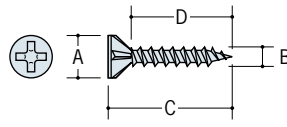

軽量下地用 フレキ

軽量下地+フレキボード
ケイカル板

コード	品名	A	B	C	D	入数(小箱)	ケース(大箱)	摘要
66059	S-0F	7	3	16	13.5	1000本	20小箱入	ユニクロ
66060	S-1F	7	3	20	17.5	1000本	20小箱入	ユニクロ
66061	S-2F	7	3.5	22	18.6	1000本	20小箱入	ユニクロ
66062	S-3F	7	3.5	25	21.6	1000本	10小箱入	ユニクロ
66063	S-4F	7	3.5	32	28.6	1000本	10小箱入	ユニクロ
66064	S-5F	7	3.5	41	37.6	500本	10小箱入	ユニクロ
66065	S-6F	7	3.5	50	46.6	400本	10小箱入	ユニクロ