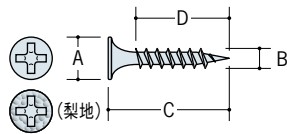

ワンタッチビス 軽量下地用

梨地はビス頭が
ザラついている
パテの密着性を
向上させます。

軽量下地用 ユニクロ ラッパ

軽量下地+石こうボード

コード	品名	A	B	C	D	入数(小箱)	ケース(大箱)	摘要
66050	S-1	7	3	20	16	1000本	20小箱入	ユニクロ
66186	S-1Z 梨地	7	3	20	16	1000本	20小箱入	ユニクロ
66052	S-2	7	3	22	18	1000本	20小箱入	ユニクロ
66188	S-2Z 梨地	7	3	22	18	1000本	20小箱入	ユニクロ
66053	S-3	8	3.5	22	17.5	1000本	20小箱入	ユニクロ
66189	S-3Z 梨地	8	3.5	22	17.5	1000本	20小箱入	ユニクロ
66055	S-4	8	3.5	25	20.5	1000本	10小箱入	ユニクロ
66202	S-28	8	3.5	28	23.5	1000本	10小箱入	ユニクロ
66056	S-5	8	3.5	32	27.5	1000本	10小箱入	ユニクロ
66203	S-38	8	3.5	38	33.5	500本	10小箱入	ユニクロ
66057	S-6	8	3.5	41	36.5	500本	10小箱入	ユニクロ
66058	S-7	8	3.5	51	46.5	500本	10小箱入	ユニクロ
66153	S-8	8	3.5	57	52.5	400本	10小箱入	ユニクロ
66204	S-65	8	3.8	65	60.5	300本	10小箱入	ユニクロ
66205	S-75	8	4.2	75	73.5	200本	10小箱入	ユニクロ