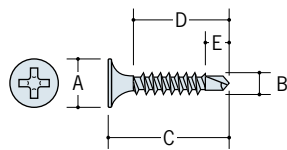

ワンタッチビス 鉄板下地用

鉄板用 ラッパ

鉄板（鉄骨）+石こうボード

コード	品名	A	B	C	D	E	入数(小箱)	ケース(大箱)	適用板厚	摘要
66033	J-20	8	3.8	20	14.5	4	1000本	20小箱入	2.3mmまで	ユニクロ
66034	J-25	8	3.8	25	19.5	4	1000本	10小箱入	2.3mmまで	ユニクロ
66035	J-32	8	3.8	32	26.5	4	500本	10小箱入	2.3mmまで	ユニクロ
66036	J-35	8	3.8	35	29.5	4	500本	10小箱入	2.3mmまで	ユニクロ
66037	J-42	8	3.8	42	36.5	4	500本	10小箱入	2.3mmまで	ユニクロ
66038	J-52	8	3.8	52	46.5	4	300本	10小箱入	2.3mmまで	ユニクロ
66039	J-60	8	3.8	60	54.5	4	200本	10小箱入	2.3mmまで	ユニクロ