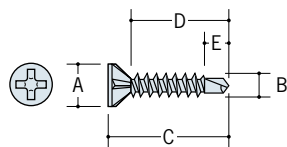

鉄板用 フレキ

鉄板（鉄骨）+フレキボード
ケイカル板

コード	品名	A	B	C	D	E	入数(小箱)	ケース(大箱)	適用板厚	摘要
66040	JF-20	7	3.8	20	17.4	4	1000本	20小箱入	2.3mmまで	ユニクロ
66041	JF-25	7	3.8	25	22.4	4	1000本	10小箱入	2.3mmまで	ユニクロ
66042	JF-32	7	3.8	32	29.4	4	500本	10小箱入	2.3mmまで	ユニクロ
66043	JF-35	7	3.8	35	32.4	4	500本	10小箱入	2.3mmまで	ユニクロ
66044	JF-42	7	3.8	42	39.4	4	500本	10小箱入	2.3mmまで	ユニクロ
66045	JF-52	7	3.8	52	49.4	4	300本	10小箱入	2.3mmまで	ユニクロ