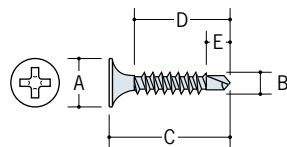

鉄板用 カラー

鉄板（鉄骨）+石こうボード

コード	品名	A	B	C	D	E	入数(小箱)	ケース(大箱)	適用板厚	摘要
66386	J-20C ホワイト	8	3.8	20	14.5	4	1000本	20小箱入	2.3mmまで	ホワイト
66387	J-25C ホワイト	8	3.8	25	19.5	4	1000本	10小箱入	2.3mmまで	ホワイト