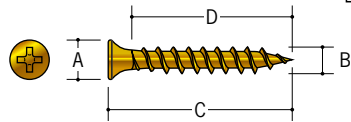

ボードビス 二重貼り用 イエロー