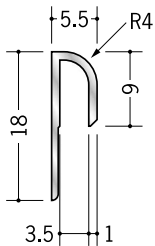

アルミ TMT-2.5  
2.5m / アルマイトシルバー

**54322**

アルミ TMT-3  
2.5m / アルマイトシルバー

**54323**

アルミ TMT-3.5  
2.5m / アルマイトシルバー

**54324**

アルミ TMT-6.5  
2.5m / アルマイトシルバー

**54078**

アルミ立ち上げ見切 A  
2.5m / アルマイトシルバー

**55077**

アルミ立ち上げ見切 M  
2.5m / アルマイトシルバー

**55079**

アルミ立ち上げ見切 B  
2.5m / アルマイトシルバー

**54228**

アルミ TMX-3.5  
3m / アルマイトシルバー

**54229**

アルミ KMX-6.5  
3m / アルマイトシルバー

**54226**

アルミ TMC-3  
3m / アルマイトシルバー

**54227**

アルミ KMC-6  
3m / アルマイトシルバー

別冊カタログがあります

「腰壁見切&巾木」