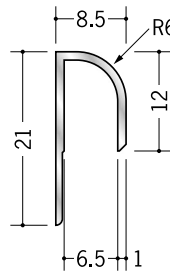

54229

アルミ KMX-6.5
3m / アルマイトシルバー