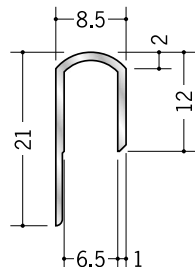

アルミ立ち上げ見切 A  
2.5m / アルマイトシルバー

**55077**

アルミ立ち上げ見切 M  
2.5m / アルマイトシルバー

**55079**

アルミ立ち上げ見切 B  
2.5m / アルマイトシルバー

**54228**

アルミ TMX-3.5  
3m / アルマイトシルバー

**54229**

アルミ KMX-6.5  
3m / アルマイトシルバー

**54226**

アルミ TMC-3  
3m / アルマイトシルバー

**54227**

アルミ KMC-6  
3m / アルマイトシルバー

別冊カタログがあります

「腰壁見切&巾木」