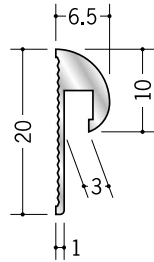

# アルミ 立ち上げ見切

**58111**

アルミ ZT-2.5  
3m / アルマイトシルバー

**58112**

アルミ ZT-3  
3m / アルマイトシルバー

**58113**

アルミ ZT-3.5  
3m / アルマイトシルバー

**54321**

アルミ TMT-2.5  
2.5m / アルマイトシルバー

**54322**

アルミ TMT-3  
2.5m / アルマイトシルバー

**54323**

アルミ TMT-3.5  
2.5m / アルマイトシルバー

**54324**

アルミ TMT-6.5  
2.5m / アルマイトシルバー

**54078**

アルミ立ち上げ見切 A  
2.5m / アルマイトシルバー

**55077**

アルミ立ち上げ見切 M  
2.5m / アルマイトシルバー

**55079**

アルミ立ち上げ見切 B  
2.5m / アルマイトシルバー

**54228**

アルミ TMX-3.5  
3m / アルマイトシルバー

**54229**