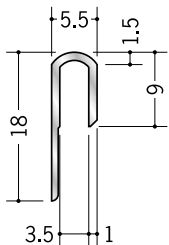

アルミ TMT-2.5  
2.5m / アルマイトシルバー

**54322**

アルミ TMT-3  
2.5m / アルマイトシルバー

**54323**

アルミ TMT-3.5  
2.5m / アルマイトシルバー

**54324**

アルミ TMT-6.5  
2.5m / アルマイトシルバー

**54078**

アルミ立ち上げ見切 A  
2.5m / アルマイトシルバー

**55077**

アルミ立ち上げ見切 M  
2.5m / アルマイトシルバー

**55079**

アルミ立ち上げ見切 B  
2.5m / アルマイトシルバー

**54228**

アルミ TMX-3.5  
3m / アルマイトシルバー

**54229**

アルミ KMX-6.5  
3m / アルマイトシルバー

**54226**

アルミ TMC-3  
3m / アルマイトシルバー

**54227**

アルミ KMC-6  
3m / アルマイトシルバー

別冊カタログがあります

「腰壁見切&巾木」