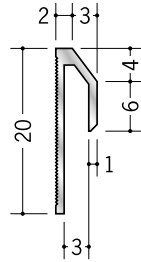

# アルミ 立ち上げ見切

**58111**

アルミ ZT-2.5  
3m / アルマイトシルバー

**58112**

アルミ ZT-3  
3m / アルマイトシルバー

**58113**

アルミ ZT-3.5  
3m / アルマイトシルバー

**54321**

アルミ TMT-2.5  
2.5m / アルマイトシルバー

**54322**

アルミ TMT-3  
2.5m / アルマイトシルバー

**54323**

アルミ TMT-3.5  
2.5m / アルマイトシルバー

**54324**

アルミ TMT-6.5  
2.5m / アルマイトシルバー

**54078**

アルミ立ち上げ見切 A  
2.5m / アルマイトシルバー

**55077**

アルミ立ち上げ見切 M  
2.5m / アルマイトシルバー

**55079**

アルミ立ち上げ見切 B  
2.5m / アルマイトシルバー

**54228**

アルミ TMX-3.5  
3m / アルマイトシルバー

**54229**