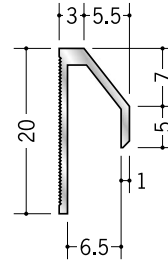

# アルミ 立ち上げ見切

**58111**

アルミ ZT-2.5  
3m / アルマイトシルバー

**58112**

アルミ ZT-3  
3m / アルマイトシルバー

**58113**

アルミ ZT-3.5  
3m / アルマイトシルバー

**54321**

アルミ TMT-2.5  
2.5m / アルマイトシルバー

**54322**

アルミ TMT-3  
2.5m / アルマイトシルバー

**54323**

アルミ TMT-3.5  
2.5m / アルマイトシルバー

**54324**

アルミ TMT-6.5  
2.5m / アルマイトシルバー

**54078**

アルミ立ち上げ見切 A  
2.5m / アルマイトシルバー

**55077**

アルミ立ち上げ見切 M  
2.5m / アルマイトシルバー

**55079**

アルミ立ち上げ見切 B  
2.5m / アルマイトシルバー

**54228**

アルミ TMX-3.5  
3m / アルマイトシルバー

**54229**