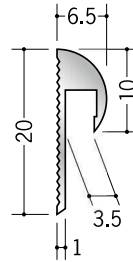

アルミ立ち上げ見切 A  
2.5m / アルマイトシルバー

**55077**

アルミ立ち上げ見切 M  
2.5m / アルマイトシルバー

**55079**

アルミ立ち上げ見切 B  
2.5m / アルマイトシルバー

**54228**

アルミ TMX-3.5  
3m / アルマイトシルバー

**54229**