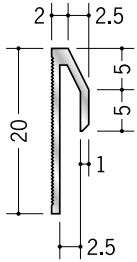

# アルミ 立ち上げ見切

**58111**

アルミ ZT-2.5  
3m / アルマイトシルバー

**58112**

アルミ ZT-3  
3m / アルマイトシルバー

**58113**

アルミ ZT-3.5  
3m / アルマイトシルバー

**54321**

アルミ TMT-2.5  
2.5m / アルマイトシルバー

**54322**

アルミ TMT-3  
2.5m / アルマイトシルバー

**54323**

アルミ TMT-3.5  
2.5m / アルマイトシルバー

**54324**

アルミ TMT-6.5  
2.5m / アルマイトシルバー

**54078**

アルミ立ち上げ見切 A  
2.5m / アルマイトシルバー

**55077**

アルミ立ち上げ見切 M  
2.5m / アルマイトシルバー

**55079**

アルミ立ち上げ見切 B  
2.5m / アルマイトシルバー

**54228**

アルミ TMX-3.5  
3m / アルマイトシルバー

**54229**