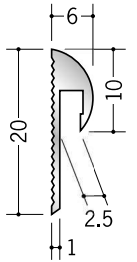

# アルミ 立ち上げ見切

**58111**

アルミ ZT-2.5  
3m / アルマイトシルバー

**58112**

アルミ ZT-3  
3m / アルマイトシルバー

**58113**

アルミ ZT-3.5  
3m / アルマイトシルバー

**54321**

アルミ TMT-2.5  
2.5m / アルマイトシルバー

**54322**

アルミ TMT-3  
2.5m / アルマイトシルバー

**54323**

アルミ TMT-3.5  
2.5m / アルマイトシルバー

**54324**

アルミ TMT-6.5  
2.5m / アルマイトシルバー

**54078**

アルミ立ち上げ見切 A  
2.5m / アルマイトシルバー

**55077**

アルミ立ち上げ見切 M  
2.5m / アルマイトシルバー

**55079**

アルミ立ち上げ見切 B  
2.5m / アルマイトシルバー

**54228**

アルミ TMX-3.5  
3m / アルマイトシルバー

**54229**