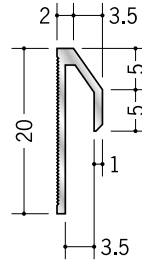

# アルミ 立ち上げ見切

**58111**

アルミ ZT-2.5  
3m / アルマイトシルバー

**58112**

アルミ ZT-3  
3m / アルマイトシルバー

**58113**

アルミ ZT-3.5  
3m / アルマイトシルバー

**54321**

アルミ TMT-2.5  
2.5m / アルマイトシルバー

**54322**

アルミ TMT-3  
2.5m / アルマイトシルバー

**54323**

アルミ TMT-3.5  
2.5m / アルマイトシルバー

**54324**

アルミ TMT-6.5  
2.5m / アルマイトシルバー

**54078**

アルミ立ち上げ見切 A  
2.5m / アルマイトシルバー

**55077**

アルミ立ち上げ見切 M  
2.5m / アルマイトシルバー

**55079**

アルミ立ち上げ見切 B  
2.5m / アルマイトシルバー

**54228**

アルミ TMX-3.5  
3m / アルマイトシルバー

**54229**