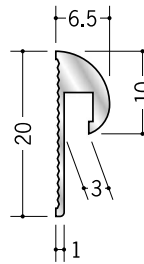

アルミ 立ち上げ見切

58111

アルミ ZT-2.5
3m / アルマイトシルバー

58112

アルミ ZT-3
3m / アルマイトシルバー

58113

アルミ ZT-3.5
3m / アルマイトシルバー

54321

アルミ TMT-2.5
2.5m / アルマイトシルバー

54322

アルミ TMT-3
2.5m / アルマイトシルバー

54323

アルミ TMT-3.5
2.5m / アルマイトシルバー

54324

アルミ TMT-6.5
2.5m / アルマイトシルバー

54078

アルミ立ち上げ見切 A
2.5m / アルマイトシルバー

55077

アルミ立ち上げ見切 M
2.5m / アルマイトシルバー

55079

アルミ立ち上げ見切 B
2.5m / アルマイトシルバー

54228

アルミ TMX-3.5
3m / アルマイトシルバー

54229