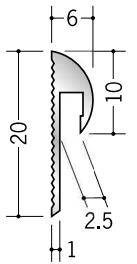

アルミ 立ち上げ見切

58111

アルミ ZT-2.5
3m / アルマイトシルバー

58112

アルミ ZT-3
3m / アルマイトシルバー

58113

アルミ ZT-3.5
3m / アルマイトシルバー

54321

アルミ TMT-2.5
2.5m / アルマイトシルバー

54322

アルミ TMT-3
2.5m / アルマイトシルバー

54323

アルミ TMT-3.5
2.5m / アルマイトシルバー

54324

アルミ TMT-6.5
2.5m / アルマイトシルバー

54078

アルミ立ち上げ見切 A
2.5m / アルマイトシルバー

55077

アルミ立ち上げ見切 M
2.5m / アルマイトシルバー

55079

アルミ立ち上げ見切 B
2.5m / アルマイトシルバー

54228

アルミ TMX-3.5
3m / アルマイトシルバー

54229