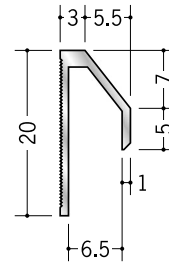

アルミ 立ち上げ見切

58111

アルミ ZT-2.5
3m / アルマイトシルバー

58112

アルミ ZT-3
3m / アルマイトシルバー

58113

アルミ ZT-3.5
3m / アルマイトシルバー

54321

アルミ TMT-2.5
2.5m / アルマイトシルバー

54322

アルミ TMT-3
2.5m / アルマイトシルバー

54323

アルミ TMT-3.5
2.5m / アルマイトシルバー

54324

アルミ TMT-6.5
2.5m / アルマイトシルバー

54078

アルミ立ち上げ見切 A
2.5m / アルマイトシルバー

55077

アルミ立ち上げ見切 M
2.5m / アルマイトシルバー

55079

アルミ立ち上げ見切 B
2.5m / アルマイトシルバー

54228

アルミ TMX-3.5
3m / アルマイトシルバー

54229