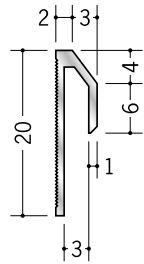

アルミ 立ち上げ見切

58111

アルミ ZT-2.5
3m / アルマイトシルバー

58112

アルミ ZT-3
3m / アルマイトシルバー

58113

アルミ ZT-3.5
3m / アルマイトシルバー

54321

アルミ TMT-2.5
2.5m / アルマイトシルバー

54322

アルミ TMT-3
2.5m / アルマイトシルバー

54323

アルミ TMT-3.5
2.5m / アルマイトシルバー

54324

アルミ TMT-6.5
2.5m / アルマイトシルバー

54078

アルミ立ち上げ見切 A
2.5m / アルマイトシルバー

55077

アルミ立ち上げ見切 M
2.5m / アルマイトシルバー

55079

アルミ立ち上げ見切 B
2.5m / アルマイトシルバー

54228

アルミ TMX-3.5
3m / アルマイトシルバー

54229