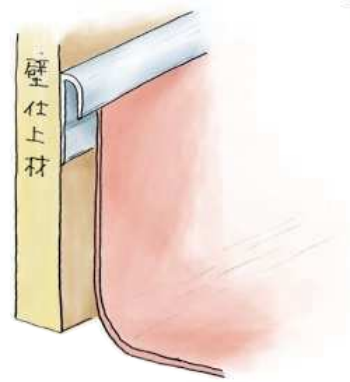

54228

アルミ TMX-3.5
3m / アルマイトシルバー

54229

アルミ KMX-6.5
3m / アルマイトシルバー