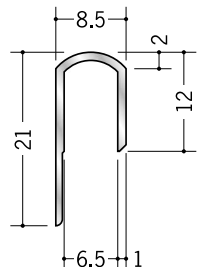

アルミ立ち上げ見切 A
2.5m / アルマイトシルバー

55077

アルミ立ち上げ見切 M
2.5m / アルマイトシルバー

55079

アルミ立ち上げ見切 B
2.5m / アルマイトシルバー

54228

アルミ TMX-3.5
3m / アルマイトシルバー

54229

アルミ KMX-6.5
3m / アルマイトシルバー

54226

アルミ TMC-3
3m / アルマイトシルバー

54227

アルミ KMC-6
3m / アルマイトシルバー

別冊カタログがあります

「腰壁見切&巾木」