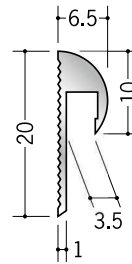

アルミ立ち上げ見切 A
2.5m / アルマイトシルバー

55077

アルミ立ち上げ見切 M
2.5m / アルマイトシルバー

55079

アルミ立ち上げ見切 B
2.5m / アルマイトシルバー

54228

アルミ TMX-3.5
3m / アルマイトシルバー

54229