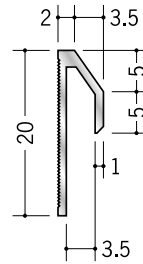

アルミ 立ち上げ見切

58111

アルミ ZT-2.5
3m / アルマイトシルバー

58112

アルミ ZT-3
3m / アルマイトシルバー

58113

アルミ ZT-3.5
3m / アルマイトシルバー

54321

アルミ TMT-2.5
2.5m / アルマイトシルバー

54322

アルミ TMT-3
2.5m / アルマイトシルバー

54323

アルミ TMT-3.5
2.5m / アルマイトシルバー

54324

アルミ TMT-6.5
2.5m / アルマイトシルバー

54078

アルミ立ち上げ見切 A
2.5m / アルマイトシルバー

55077

アルミ立ち上げ見切 M
2.5m / アルマイトシルバー

55079

アルミ立ち上げ見切 B
2.5m / アルマイトシルバー

54228

アルミ TMX-3.5
3m / アルマイトシルバー

54229