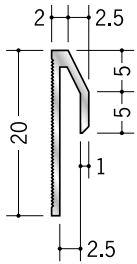

アルミ 立ち上げ見切

58111

アルミ ZT-2.5
3m / アルマイトシルバー

58112

アルミ ZT-3
3m / アルマイトシルバー

58113

アルミ ZT-3.5
3m / アルマイトシルバー

54321

アルミ TMT-2.5
2.5m / アルマイトシルバー

54322

アルミ TMT-3
2.5m / アルマイトシルバー

54323

アルミ TMT-3.5
2.5m / アルマイトシルバー

54324

アルミ TMT-6.5
2.5m / アルマイトシルバー

54078

アルミ立ち上げ見切 A
2.5m / アルマイトシルバー

55077

アルミ立ち上げ見切 M
2.5m / アルマイトシルバー

55079

アルミ立ち上げ見切 B
2.5m / アルマイトシルバー

54228

アルミ TMX-3.5
3m / アルマイトシルバー

54229