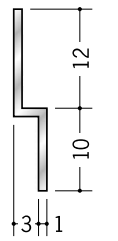

アルミ 立ち上げ見切

58111

アルミ ZT-2.5
3m / アルマイトシルバー

58112

アルミ ZT-3
3m / アルマイトシルバー

58113

アルミ ZT-3.5
3m / アルマイトシルバー

54321

アルミ TMT-2.5
2.5m / アルマイトシルバー

54322

アルミ TMT-3
2.5m / アルマイトシルバー

54323

アルミ TMT-3.5
2.5m / アルマイトシルバー

54324

アルミ TMT-6.5
2.5m / アルマイトシルバー

54078

アルミ立ち上げ見切 A
2.5m / アルマイトシルバー

55077

アルミ立ち上げ見切 M
2.5m / アルマイトシルバー

55079

アルミ立ち上げ見切 B
2.5m / アルマイトシルバー

54228

アルミ TMX-3.5
3m / アルマイトシルバー

54229