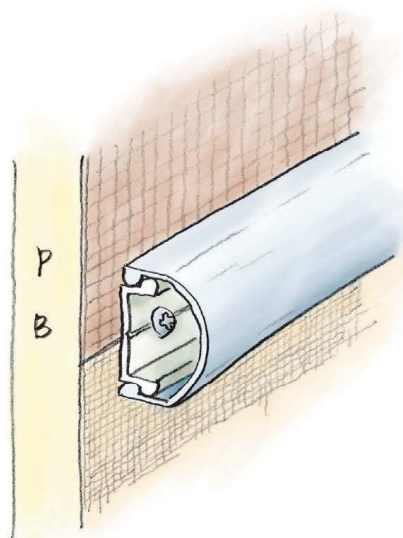

アルミ 腰壁見切

55140 腰かべモール RA-15S
2m/アルマイトシルバー
ベース: ビニール

55141 腰かべモール RA-20S
2m/アルマイトシルバー
ベース: ビニール

55146 腰かべモール RA-15S用キャップ
ビニール/t=1.5mm
シルバーメタリック・ホワイト・ベージュ

57182 腰かべモール RA-20S用キャップ
ビニール/t=1.5mm
シルバーメタリック・ホワイト・ベージュ

61030 アルミモール KW-40
2m/アルマイトシルバー
ベース: ビニール

61031 アルミモール KW-50
2m/アルマイトシルバー
ベース: ビニール

79142 アルミモール KW-40用キャップ
ビニール/t=1.5mm
シルバーメタリック・オフホワイト・アイボリー・うす茶

79143 アルミモール KW-50用キャップ
ビニール/t=1.5mm
シルバーメタリック・オフホワイト・アイボリー・うす茶