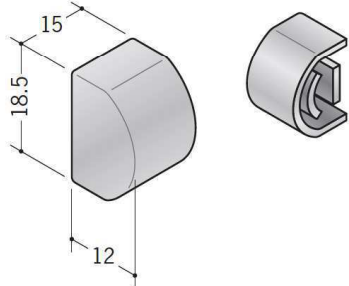

アルミ 腰壁見切

55140 腰かべモール RA-15S
2m/アルマイトシルバー
ベース: ビニール

55141 腰かべモール RA-20S
2m/アルマイトシルバー
ベース: ビニール

55146 腰かべモール RA-15S用キャップ
ビニール/t=1.5mm
シルバーメタリック・ホワイト・ベージュ

57182 腰かべモール RA-20S用キャップ
ビニール/t=1.5mm
シルバーメタリック・ホワイト・ベージュ

61030 アルミモール KW-40
2m/アルマイトシルバー
ベース: ビニール

61031 アルミモール KW-50
2m/アルマイトシルバー
ベース: ビニール

79142 アルミモール KW-40用キャップ
ビニール/t=1.5mm
シルバーメタリック・オフホワイト・アイボリー・うす茶

79143 アルミモール KW-50用キャップ
ビニール/t=1.5mm
シルバーメタリック・オフホワイト・アイボリー・うす茶