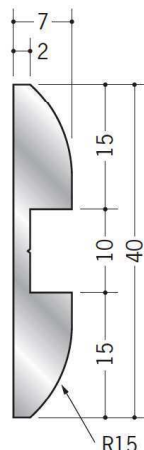

55133 アルミ目地棒 AA-40
2m/アルマイトシルバー