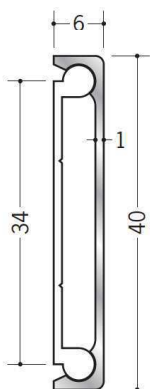

アルミ 腰壁見切

55140 腰かべモール RA-15S
2m/アルマイトシルバー
ベース: ビニール

55141 腰かべモール RA-20S
2m/アルマイトシルバー
ベース: ビニール

55146 腰かべモール RA-15S用キャップ
ビニール/t=1.5mm
シルバーメタリック・ホワイト・ベージュ

57182 腰かべモール RA-20S用キャップ
ビニール/t=1.5mm
シルバーメタリック・ホワイト・ベージュ

61030 アルミモール KW-40
2m/アルマイトシルバー
ベース: ビニール

61031 アルミモール KW-50
2m/アルマイトシルバー
ベース: ビニール

79142 アルミモール KW-40用キャップ
ビニール/t=1.5mm
シルバーメタリック・オフホワイト・アイボリー・うす茶

79143 アルミモール KW-50用キャップ
ビニール/t=1.5mm
シルバーメタリック・オフホワイト・アイボリー・うす茶

55132 アルミ目地棒 AA-30
2m/アルマイトシルバー

55133 アルミ目地棒 AA-40
2m/アルマイトシルバー

55134 アルミ目地棒 AA-50
2m/アルマイトシルバー

アルミ製品は、1本からカラー仕上げ（焼付塗装）が可能です。