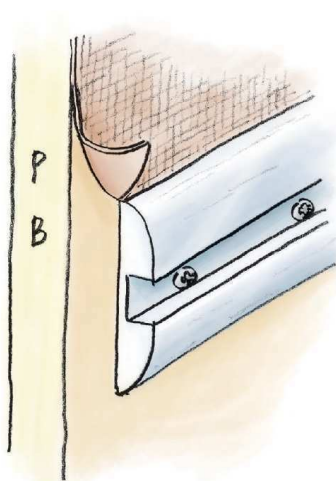

アルミ 腰壁見切

55140 腰かべモール RA-15S
2m/アルマイトシルバー
ベース: ビニール

55141 腰かべモール RA-20S
2m/アルマイトシルバー
ベース: ビニール

55146 腰かべモール RA-15S用キャップ
ビニール/t=1.5mm
シルバーメタリック・ホワイト・ベージュ

57182 腰かべモール RA-20S用キャップ
ビニール/t=1.5mm
シルバーメタリック・ホワイト・ベージュ

61030 アルミモール KW-40
2m/アルマイトシルバー
ベース: ビニール

61031 アルミモール KW-50
2m/アルマイトシルバー
ベース: ビニール

79142 アルミモール KW-40用キャップ
ビニール/t=1.5mm
シルバーメタリック・オフホワイト・アイボリー・うす茶

79143 アルミモール KW-50用キャップ
ビニール/t=1.5mm
シルバーメタリック・オフホワイト・アイボリー・うす茶

55132 アルミ目地棒 AA-30
2m/アルマイトシルバー

55133 アルミ目地棒 AA-40
2m/アルマイトシルバー

55134 アルミ目地棒 AA-50
2m/アルマイトシルバー

アルミ製品は、1本からカラー仕上げ（焼付塗装）が可能です。