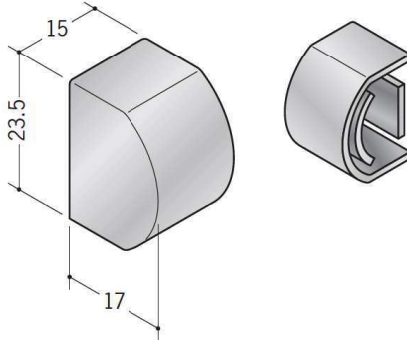

アルミ 腰壁見切

55140 腰かべモール RA-15S
2m/アルマイトシルバー
ベース: ビニール

55141 腰かべモール RA-20S
2m/アルマイトシルバー
ベース: ビニール

55146 腰かべモール RA-15S用キャップ
ビニール/t=1.5mm
シルバーメタリック・ホワイト・ベージュ

57182 腰かべモール RA-20S用キャップ
ビニール/t=1.5mm
シルバーメタリック・ホワイト・ベージュ

61030 アルミモール KW-40
2m/アルマイトシルバー
ベース: ビニール

61031 アルミモール KW-50
2m/アルマイトシルバー
ベース: ビニール

79142 アルミモール KW-40用キャップ
ビニール/t=1.5mm
シルバーメタリック・オフホワイト・アイボリー・うす茶

79143 アルミモール KW-50用キャップ
ビニール/t=1.5mm
シルバーメタリック・オフホワイト・アイボリー・うす茶