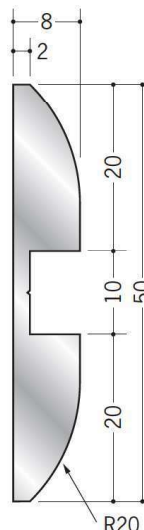

55134 アルミ目地棒 AA-50
2m/アルマイトシルバー

アルミ製品は、1本からカラー仕上げ（焼付塗装）が可能です。