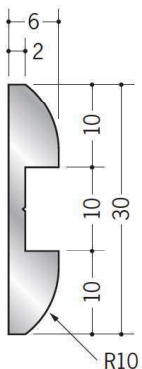

55132 アルミ目地棒 AA-30
2m/アルマイトシルバー