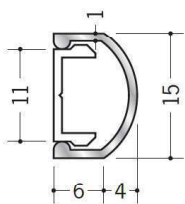

アルミ 腰壁見切

55140 腰かべモール RA-15S
2m/アルマイトシルバー
ベース: ビニール

55141 腰かべモール RA-20S
2m/アルマイトシルバー
ベース: ビニール

55146 腰かべモール RA-15S用キャップ
ビニール/t=1.5mm
シルバーメタリック・ホワイト・ベージュ

57182 腰かべモール RA-20S用キャップ
ビニール/t=1.5mm
シルバーメタリック・ホワイト・ベージュ

61030 アルミモール KW-40
2m/アルマイトシルバー
ベース: ビニール

61031 アルミモール KW-50
2m/アルマイトシルバー
ベース: ビニール

79142 アルミモール KW-40用キャップ
ビニール/t=1.5mm
シルバーメタリック・オフホワイト・アイボリー・うす茶

79143 アルミモール KW-50用キャップ
ビニール/t=1.5mm
シルバーメタリック・オフホワイト・アイボリー・うす茶