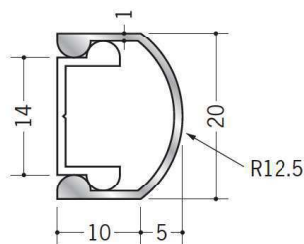

アルミ 腰壁見切

55140 腰かべモール RA-15S
2m/アルマイトシルバー
ベース: ビニール

55141 腰かべモール RA-20S
2m/アルマイトシルバー
ベース: ビニール

55146 腰かべモール RA-15S用キャップ
ビニール/t=1.5mm
シルバーメタリック・ホワイト・ベージュ

57182 腰かべモール RA-20S用キャップ
ビニール/t=1.5mm
シルバーメタリック・ホワイト・ベージュ

61030 アルミモール KW-40
2m/アルマイトシルバー
ベース: ビニール

61031 アルミモール KW-50
2m/アルマイトシルバー
ベース: ビニール

79142 アルミモール KW-40用キャップ
ビニール/t=1.5mm
シルバーメタリック・オフホワイト・アイボリー・うす茶

79143 アルミモール KW-50用キャップ
ビニール/t=1.5mm
シルバーメタリック・オフホワイト・アイボリー・うす茶