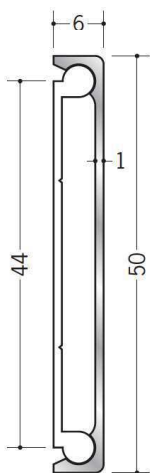

アルミ 腰壁見切

55140 腰かべモール RA-15S
2m/アルマイトシルバー
ベース: ビニール

55141 腰かべモール RA-20S
2m/アルマイトシルバー
ベース: ビニール

55146 腰かべモール RA-15S用キャップ
ビニール/t=1.5mm
シルバーメタリック・ホワイト・ベージュ

57182 腰かべモール RA-20S用キャップ
ビニール/t=1.5mm
シルバーメタリック・ホワイト・ベージュ

61030 アルミモール KW-40
2m/アルマイトシルバー
ベース: ビニール

61031 アルミモール KW-50
2m/アルマイトシルバー
ベース: ビニール

79142 アルミモール KW-40用キャップ
ビニール/t=1.5mm
シルバーメタリック・オフホワイト・アイボリー・うす茶

79143 アルミモール KW-50用キャップ
ビニール/t=1.5mm
シルバーメタリック・オフホワイト・アイボリー・うす茶

55132 アルミ目地棒 AA-30
2m/アルマイトシルバー

55133 アルミ目地棒 AA-40
2m/アルマイトシルバー

55134 アルミ目地棒 AA-50
2m/アルマイトシルバー

アルミ製品は、1本からカラー仕上げ（焼付塗装）が可能です。