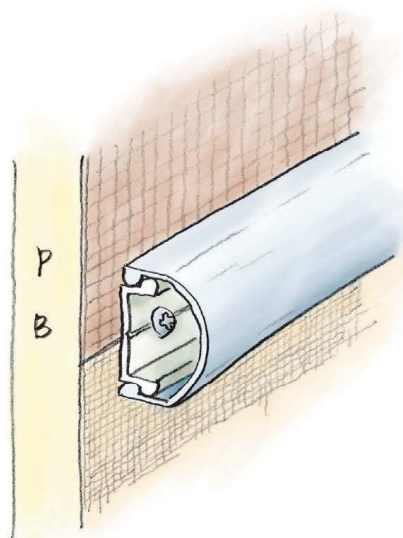

# アルミ 腰壁見切

**55140** 腰かべモール RA-15S  
2m/アルマイトシルバー  
ベース: ビニール

**55141** 腰かべモール RA-20S  
2m/アルマイトシルバー  
ベース: ビニール

**55146** 腰かべモール RA-15S用キャップ  
ビニール/t=1.5mm  
シルバーメタリック・ホワイト・ベージュ

**57182** 腰かべモール RA-20S用キャップ  
ビニール/t=1.5mm  
シルバーメタリック・ホワイト・ベージュ

**61030** アルミモール KW-40  
2m/アルマイトシルバー  
ベース: ビニール

**61031** アルミモール KW-50  
2m/アルマイトシルバー  
ベース: ビニール

**79142** アルミモール KW-40用キャップ  
ビニール/t=1.5mm  
シルバーメタリック・オフホワイト・アイボリー・うす茶

**79143** アルミモール KW-50用キャップ  
ビニール/t=1.5mm  
シルバーメタリック・オフホワイト・アイボリー・うす茶