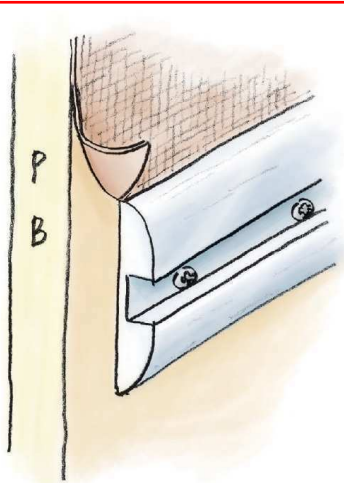

# アルミ 腰壁見切

**55140** 腰かべモール RA-15S  
2m/アルマイトシルバー  
ベース: ビニール

**55141** 腰かべモール RA-20S  
2m/アルマイトシルバー  
ベース: ビニール

**55146** 腰かべモール RA-15S用キャップ  
ビニール/t=1.5mm  
シルバーメタリック・ホワイト・ベージュ

**57182** 腰かべモール RA-20S用キャップ  
ビニール/t=1.5mm  
シルバーメタリック・ホワイト・ベージュ

**61030** アルミモール KW-40  
2m/アルマイトシルバー  
ベース: ビニール

**61031** アルミモール KW-50  
2m/アルマイトシルバー  
ベース: ビニール

**79142** アルミモール KW-40用キャップ  
ビニール/t=1.5mm  
シルバーメタリック・オフホワイト・アイボリー・うす茶

**79143** アルミモール KW-50用キャップ  
ビニール/t=1.5mm  
シルバーメタリック・オフホワイト・アイボリー・うす茶

**55132** アルミ目地棒 AA-30  
2m/アルマイトシルバー

**55133** アルミ目地棒 AA-40  
2m/アルマイトシルバー

**55134** アルミ目地棒 AA-50  
2m/アルマイトシルバー

アルミ製品は、1本からカラー仕上げ（焼付塗装）が可能です。