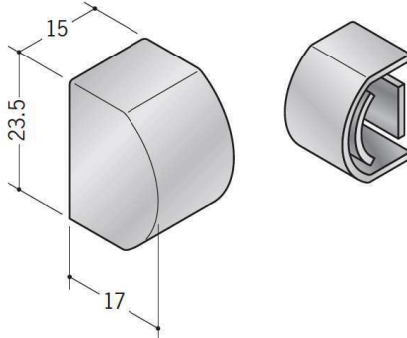

# アルミ 腰壁見切

**55140** 腰かべモール RA-15S  
2m/アルマイトシルバー  
ベース: ビニール

**55141** 腰かべモール RA-20S  
2m/アルマイトシルバー  
ベース: ビニール

**55146** 腰かべモール RA-15S用キャップ  
ビニール/t=1.5mm  
シルバーメタリック・ホワイト・ベージュ

**57182** 腰かべモール RA-20S用キャップ  
ビニール/t=1.5mm  
シルバーメタリック・ホワイト・ベージュ

**61030** アルミモール KW-40  
2m/アルマイトシルバー  
ベース: ビニール

**61031** アルミモール KW-50  
2m/アルマイトシルバー  
ベース: ビニール

**79142** アルミモール KW-40用キャップ  
ビニール/t=1.5mm  
シルバーメタリック・オフホワイト・アイボリー・うす茶

**79143** アルミモール KW-50用キャップ  
ビニール/t=1.5mm  
シルバーメタリック・オフホワイト・アイボリー・うす茶