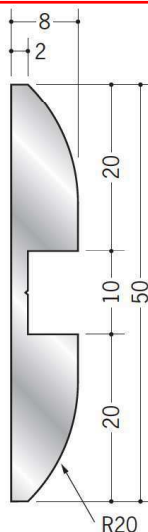

55134 アルミ目地棒 AA-50
2m/アルマイトシルバー

アルミ製品は、1本からカラー仕上げ（焼付塗装）が可能です。