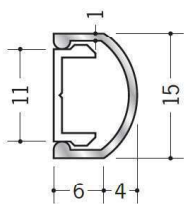

# アルミ 腰壁見切

**55140** 腰かべモール RA-15S  
2m/アルマイトシルバー  
ベース: ビニール

**55141** 腰かべモール RA-20S  
2m/アルマイトシルバー  
ベース: ビニール

**55146** 腰かべモール RA-15S用キャップ  
ビニール/t=1.5mm  
シルバーメタリック・ホワイト・ベージュ

**57182** 腰かべモール RA-20S用キャップ  
ビニール/t=1.5mm  
シルバーメタリック・ホワイト・ベージュ

**61030** アルミモール KW-40  
2m/アルマイトシルバー  
ベース: ビニール

**61031** アルミモール KW-50  
2m/アルマイトシルバー  
ベース: ビニール

**79142** アルミモール KW-40用キャップ  
ビニール/t=1.5mm  
シルバーメタリック・オフホワイト・アイボリー・うす茶

**79143** アルミモール KW-50用キャップ  
ビニール/t=1.5mm  
シルバーメタリック・オフホワイト・アイボリー・うす茶