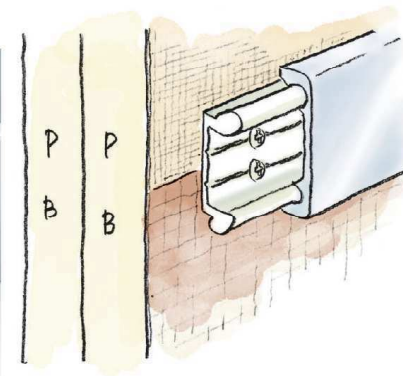

79142 アルミモール KW-40用キャップ
ビニール/t=1.5mm
シルバーメタリック・オフホワイト・アイボリー・うす茶

79143 アルミモール KW-50用キャップ
ビニール/t=1.5mm
シルバーメタリック・オフホワイト・アイボリー・うす茶