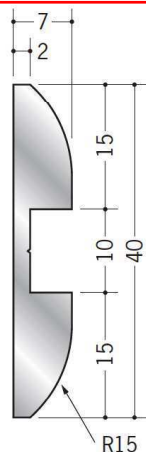

55133 アルミ目地棒 AA-40
2m/アルマイトシルバー