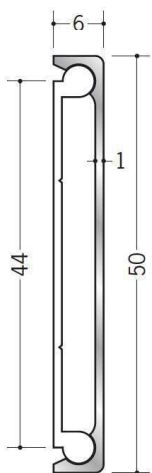

# アルミ 腰壁見切

**55140** 腰かべモール RA-15S  
2m/アルマイトシルバー  
ベース: ビニール

**55141** 腰かべモール RA-20S  
2m/アルマイトシルバー  
ベース: ビニール

**55146** 腰かべモール RA-15S用キャップ  
ビニール/t=1.5mm  
シルバーメタリック・ホワイト・ベージュ

**57182** 腰かべモール RA-20S用キャップ  
ビニール/t=1.5mm  
シルバーメタリック・ホワイト・ベージュ

**61030** アルミモール KW-40  
2m/アルマイトシルバー  
ベース: ビニール

**61031** アルミモール KW-50  
2m/アルマイトシルバー  
ベース: ビニール

**79142** アルミモール KW-40用キャップ  
ビニール/t=1.5mm  
シルバーメタリック・オフホワイト・アイボリー・うす茶

**79143** アルミモール KW-50用キャップ  
ビニール/t=1.5mm  
シルバーメタリック・オフホワイト・アイボリー・うす茶

**55132** アルミ目地棒 AA-30  
2m/アルマイトシルバー

**55133** アルミ目地棒 AA-40  
2m/アルマイトシルバー

**55134** アルミ目地棒 AA-50  
2m/アルマイトシルバー

アルミ製品は、1本からカラー仕上げ（焼付塗装）が可能です。