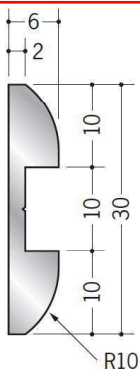

55132 アルミ目地棒 AA-30
2m/アルマイトシルバー