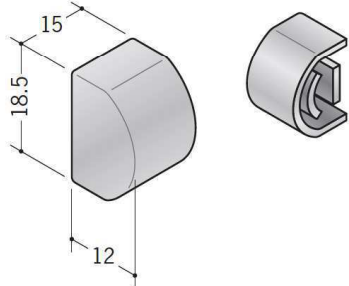

# アルミ 腰壁見切

**55140** 腰かべモール RA-15S  
2m/アルマイトシルバー  
ベース: ビニール

**55141** 腰かべモール RA-20S  
2m/アルマイトシルバー  
ベース: ビニール

**55146** 腰かべモール RA-15S用キャップ  
ビニール/t=1.5mm  
シルバーメタリック・ホワイト・ベージュ

**57182** 腰かべモール RA-20S用キャップ  
ビニール/t=1.5mm  
シルバーメタリック・ホワイト・ベージュ

**61030** アルミモール KW-40  
2m/アルマイトシルバー  
ベース: ビニール

**61031** アルミモール KW-50  
2m/アルマイトシルバー  
ベース: ビニール

**79142** アルミモール KW-40用キャップ  
ビニール/t=1.5mm  
シルバーメタリック・オフホワイト・アイボリー・うす茶

**79143** アルミモール KW-50用キャップ  
ビニール/t=1.5mm  
シルバーメタリック・オフホワイト・アイボリー・うす茶