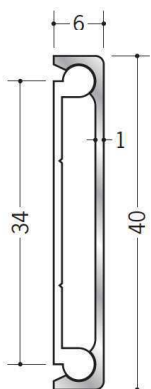

# アルミ 腰壁見切

**55140** 腰かべモール RA-15S  
2m/アルマイトシルバー  
ベース: ビニール

**55141** 腰かべモール RA-20S  
2m/アルマイトシルバー  
ベース: ビニール

**55146** 腰かべモール RA-15S用キャップ  
ビニール/t=1.5mm  
シルバーメタリック・ホワイト・ベージュ

**57182** 腰かべモール RA-20S用キャップ  
ビニール/t=1.5mm  
シルバーメタリック・ホワイト・ベージュ

**61030** アルミモール KW-40  
2m/アルマイトシルバー  
ベース: ビニール

**61031** アルミモール KW-50  
2m/アルマイトシルバー  
ベース: ビニール

**79142** アルミモール KW-40用キャップ  
ビニール/t=1.5mm  
シルバーメタリック・オフホワイト・アイボリー・うす茶

**79143** アルミモール KW-50用キャップ  
ビニール/t=1.5mm  
シルバーメタリック・オフホワイト・アイボリー・うす茶

**55132** アルミ目地棒 AA-30  
2m/アルマイトシルバー

**55133** アルミ目地棒 AA-40  
2m/アルマイトシルバー

**55134** アルミ目地棒 AA-50  
2m/アルマイトシルバー

アルミ製品は、1本からカラー仕上げ（焼付塗装）が可能です。