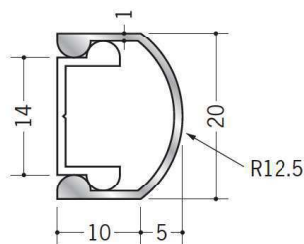

# アルミ 腰壁見切

**55140** 腰かべモール RA-15S  
2m/アルマイトシルバー  
ベース: ビニール

**55141** 腰かべモール RA-20S  
2m/アルマイトシルバー  
ベース: ビニール

**55146** 腰かべモール RA-15S用キャップ  
ビニール/t=1.5mm  
シルバーメタリック・ホワイト・ベージュ

**57182** 腰かべモール RA-20S用キャップ  
ビニール/t=1.5mm  
シルバーメタリック・ホワイト・ベージュ

**61030** アルミモール KW-40  
2m/アルマイトシルバー  
ベース: ビニール

**61031** アルミモール KW-50  
2m/アルマイトシルバー  
ベース: ビニール

**79142** アルミモール KW-40用キャップ  
ビニール/t=1.5mm  
シルバーメタリック・オフホワイト・アイボリー・うす茶

**79143** アルミモール KW-50用キャップ  
ビニール/t=1.5mm  
シルバーメタリック・オフホワイト・アイボリー・うす茶