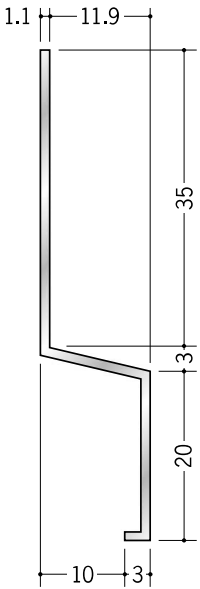

アルミ 腰壁見切

51040 アルミAZ-8
3m/アルマイトシルバー

51041 アルミAZ-11
3m/アルマイトシルバー

51042 アルミAZ-14
3m/アルマイトシルバー

59160 アルミMK-10
3m/アルマイトシルバー

59161 アルミMK-13
3m/アルマイトシルバー

59162 アルミMK-15
3m/アルマイトシルバー

52221 アルミDMK-9
3m/アルマイトシルバー

52222 アルミDMK-12
3m/アルマイトシルバー

52223 アルミDMK-15
3m/アルマイトシルバー