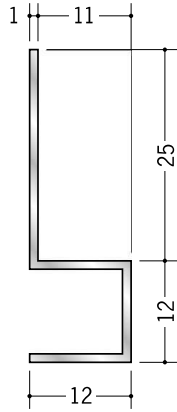

アルミ 腰壁見切

51040 アルミAZ-8
3m/アルマイトシルバー

51041 アルミAZ-11
3m/アルマイトシルバー

51042 アルミAZ-14
3m/アルマイトシルバー

59160 アルミMK-10
3m/アルマイトシルバー

59161 アルミMK-13
3m/アルマイトシルバー

59162 アルミMK-15
3m/アルマイトシルバー

52221 アルミDMK-9
3m/アルマイトシルバー

52222 アルミDMK-12
3m/アルマイトシルバー

52223 アルミDMK-15
3m/アルマイトシルバー