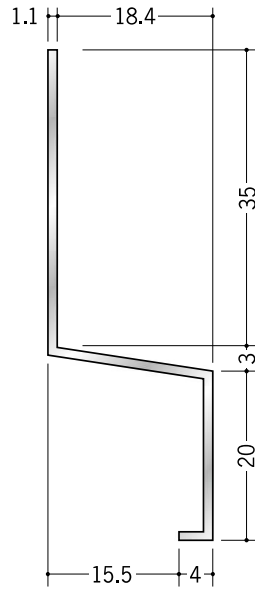

アルミ 腰壁見切

51040 アルミAZ-8
3m/アルマイトシルバー

51041 アルミAZ-11
3m/アルマイトシルバー

51042 アルミAZ-14
3m/アルマイトシルバー

59160 アルミMK-10
3m/アルマイトシルバー

59161 アルミMK-13
3m/アルマイトシルバー

59162 アルミMK-15
3m/アルマイトシルバー

52221 アルミDMK-9
3m/アルマイトシルバー

52222 アルミDMK-12
3m/アルマイトシルバー

52223 アルミDMK-15
3m/アルマイトシルバー