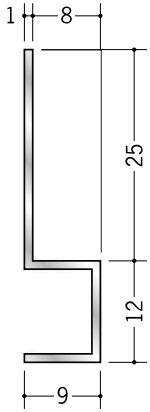

アルミ 腰壁見切

51040 アルミAZ-8
3m/アルマイトシルバー

51041 アルミAZ-11
3m/アルマイトシルバー

51042 アルミAZ-14
3m/アルマイトシルバー

59160 アルミMK-10
3m/アルマイトシルバー

59161 アルミMK-13
3m/アルマイトシルバー

59162 アルミMK-15
3m/アルマイトシルバー

52221 アルミDMK-9
3m/アルマイトシルバー

52222 アルミDMK-12
3m/アルマイトシルバー

52223 アルミDMK-15
3m/アルマイトシルバー