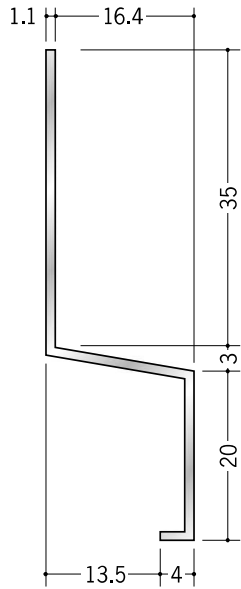

アルミ 腰壁見切

51040 アルミAZ-8
3m/アルマイトシルバー

51041 アルミAZ-11
3m/アルマイトシルバー

51042 アルミAZ-14
3m/アルマイトシルバー

59160 アルミMK-10
3m/アルマイトシルバー

59161 アルミMK-13
3m/アルマイトシルバー

59162 アルミMK-15
3m/アルマイトシルバー

52221 アルミDMK-9
3m/アルマイトシルバー

52222 アルミDMK-12
3m/アルマイトシルバー

52223 アルミDMK-15
3m/アルマイトシルバー