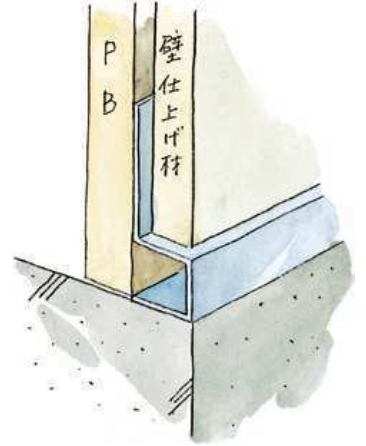

アルミ 腰壁見切

51040 アルミAZ-8
3m/アルマイトシルバー

51041 アルミAZ-11
3m/アルマイトシルバー

51042 アルミAZ-14
3m/アルマイトシルバー

59160 アルミMK-10
3m/アルマイトシルバー

59161 アルミMK-13
3m/アルマイトシルバー

59162 アルミMK-15
3m/アルマイトシルバー

52221 アルミDMK-9
3m/アルマイトシルバー