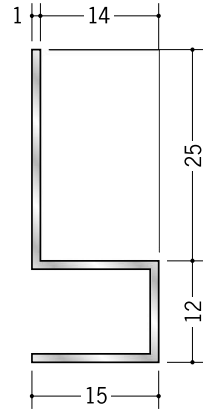

アルミ 腰壁見切

51040 アルミAZ-8
3m/アルマイトシルバー

51041 アルミAZ-11
3m/アルマイトシルバー

51042 アルミAZ-14
3m/アルマイトシルバー

59160 アルミMK-10
3m/アルマイトシルバー

59161 アルミMK-13
3m/アルマイトシルバー

59162 アルミMK-15
3m/アルマイトシルバー

52221 アルミDMK-9
3m/アルマイトシルバー