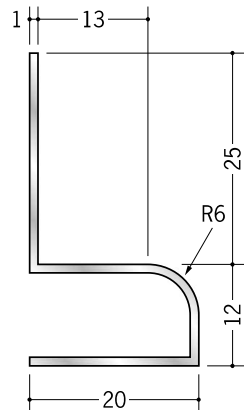

52222 アルミDMK-12
3m/アルマイトシルバー