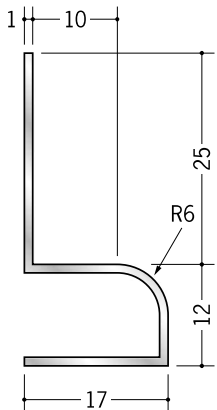

アルミ 腰壁見切

51040 アルミAZ-8
3m/アルマイトシルバー

51041 アルミAZ-11
3m/アルマイトシルバー

51042 アルミAZ-14
3m/アルマイトシルバー

59160 アルミMK-10
3m/アルマイトシルバー

59161 アルミMK-13
3m/アルマイトシルバー

59162 アルミMK-15
3m/アルマイトシルバー

52221 アルミDMK-9
3m/アルマイトシルバー

52222 アルミDMK-12
3m/アルマイトシルバー

52223 アルミDMK-15
3m/アルマイトシルバー