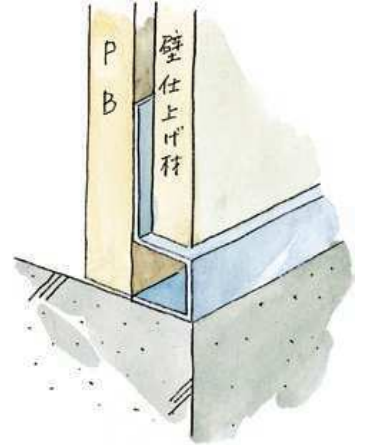

アルミ 腰壁見切

51040 アルミAZ-8
3m/アルマイトシルバー

51041 アルミAZ-11
3m/アルマイトシルバー

51042 アルミAZ-14
3m/アルマイトシルバー

59160 アルミMK-10
3m/アルマイトシルバー

59161 アルミMK-13
3m/アルマイトシルバー

59162 アルミMK-15
3m/アルマイトシルバー

52221 アルミDMK-9
3m/アルマイトシルバー