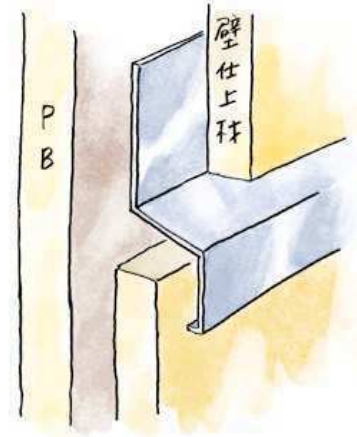

アルミ 腰壁見切

51040 アルミAZ-8
3m/アルマイトシルバー

51041 アルミAZ-11
3m/アルマイトシルバー

51042 アルミAZ-14
3m/アルマイトシルバー

59160 アルミMK-10
3m/アルマイトシルバー

59161 アルミMK-13
3m/アルマイトシルバー

59162 アルミMK-15
3m/アルマイトシルバー

52221 アルミDMK-9
3m/アルマイトシルバー