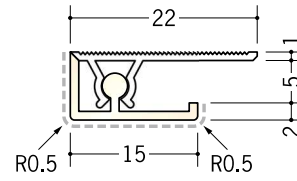

# アルミ カンゴウジョイナー コ型カラー

**53241** カンゴウKNC-3カラー  
2.73m/バニラホワイト  
マロンアイボリー  
ベース：ビニール

**53242** カンゴウKNC-4カラー  
2.73m/バニラホワイト  
マロンアイボリー  
ベース：ビニール

**53243** カンゴウKNC-5カラー  
2.73m/バニラホワイト  
マロンアイボリー  
ベース：ビニール

**53244** カンゴウKNC-6カラー  
2.73m/バニラホワイト  
マロンアイボリー  
ベース：ビニール

**53245** カンゴウKNC-8カラー  
2.73m/バニラホワイト  
マロンアイボリー  
ベース：ビニール