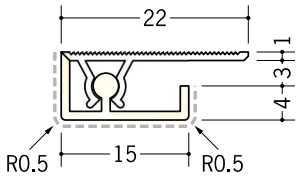

# アルミ カンゴウジョイナー コ型カラー

**53241** カンゴウKNC-3カラー  
2.73m/バニラホワイト  
マロンアイボリー  
ベース：ビニール

**53242** カンゴウKNC-4カラー  
2.73m/バニラホワイト  
マロンアイボリー  
ベース：ビニール

**53243** カンゴウKNC-5カラー  
2.73m/バニラホワイト  
マロンアイボリー  
ベース：ビニール

**53244** カンゴウKNC-6カラー  
2.73m/バニラホワイト  
マロンアイボリー  
ベース：ビニール

**53245** カンゴウKNC-8カラー  
2.73m/バニラホワイト  
マロンアイボリー  
ベース：ビニール