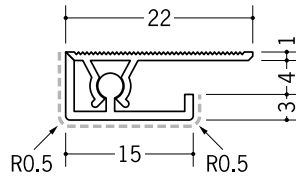

# アルミ カンゴウジョイナー コ型カラー

**53241** カンゴウKNC-3カラー  
2.73m/バニラホワイト  
マロンアイボリー  
ベース：ビニール

**53242** カンゴウKNC-4カラー  
2.73m/バニラホワイト  
マロンアイボリー  
ベース：ビニール

**53243** カンゴウKNC-5カラー  
2.73m/バニラホワイト  
マロンアイボリー  
ベース：ビニール

**53244** カンゴウKNC-6カラー  
2.73m/バニラホワイト  
マロンアイボリー  
ベース：ビニール

**53245** カンゴウKNC-8カラー  
2.73m/バニラホワイト  
マロンアイボリー  
ベース：ビニール