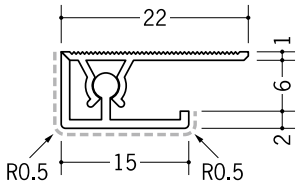

# アルミ カンゴウジョイナー コ型カラー

**53241** カンゴウKNC-3カラー  
2.73m/バニラホワイト  
マロンアイボリー  
ベース：ビニール

**53242** カンゴウKNC-4カラー  
2.73m/バニラホワイト  
マロンアイボリー  
ベース：ビニール

**53243** カンゴウKNC-5カラー  
2.73m/バニラホワイト  
マロンアイボリー  
ベース：ビニール

**53244** カンゴウKNC-6カラー  
2.73m/バニラホワイト  
マロンアイボリー  
ベース：ビニール

**53245** カンゴウKNC-8カラー  
2.73m/バニラホワイト  
マロンアイボリー  
ベース：ビニール