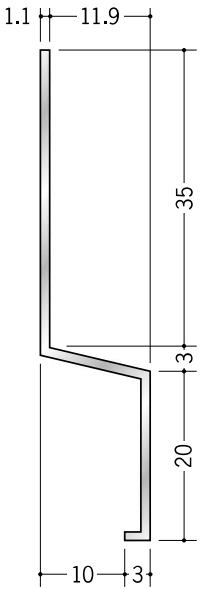

アルミ 腰壁見切

51040 アルミ AZ-8
3m/アルマイトシルバー

51041 アルミ AZ-11
3m/アルマイトシルバー

51042 アルミ AZ-14
3m/アルマイトシルバー

59160 アルミ MK-10
3m/アルマイトシルバー

59161 アルミ MK-13
3m/アルマイトシルバー

59162 アルミ MK-15
3m/アルマイトシルバー

52221 アルミ DMK-9
3m/アルマイトシルバー

52222 アルミ DMK-12
3m/アルマイトシルバー

52223 アルミ DMK-15
3m/アルマイトシルバー