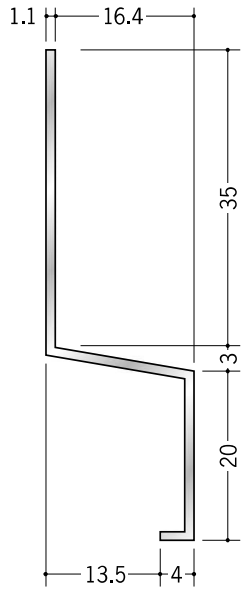

アルミ 腰壁見切

51040 アルミ AZ-8
3m/アルマイトシルバー

51041 アルミ AZ-11
3m/アルマイトシルバー

51042 アルミ AZ-14
3m/アルマイトシルバー

59160 アルミ MK-10
3m/アルマイトシルバー

59161 アルミ MK-13
3m/アルマイトシルバー

59162 アルミ MK-15
3m/アルマイトシルバー

52221 アルミ DMK-9
3m/アルマイトシルバー

52222 アルミ DMK-12
3m/アルマイトシルバー

52223 アルミ DMK-15
3m/アルマイトシルバー