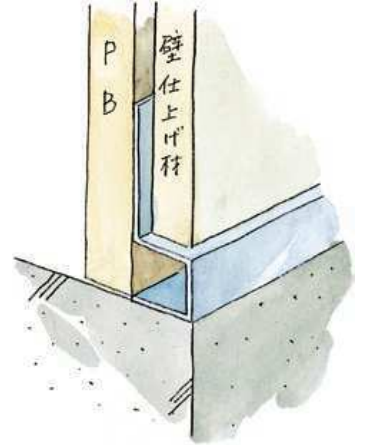

アルミ 腰壁見切

51040 アルミ AZ-8
3m/アルマイトシルバー

51041 アルミ AZ-11
3m/アルマイトシルバー

51042 アルミ AZ-14
3m/アルマイトシルバー

59160 アルミ MK-10
3m/アルマイトシルバー

59161 アルミ MK-13
3m/アルマイトシルバー

59162 アルミ MK-15
3m/アルマイトシルバー

52221 アルミ DMK-9
3m/アルマイトシルバー