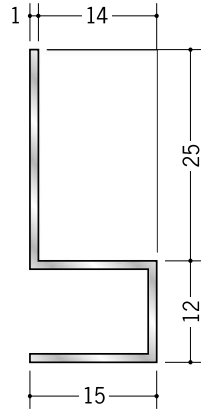

アルミ 腰壁見切

51040 アルミ AZ-8
3m/アルマイトシルバー

51041 アルミ AZ-11
3m/アルマイトシルバー

51042 アルミ AZ-14
3m/アルマイトシルバー

59160 アルミ MK-10
3m/アルマイトシルバー

59161 アルミ MK-13
3m/アルマイトシルバー

59162 アルミ MK-15
3m/アルマイトシルバー

52221 アルミ DMK-9
3m/アルマイトシルバー