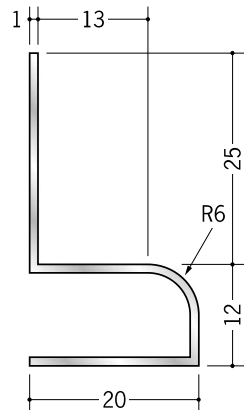

52222 アルミ DMK-12
3m/アルマイトシルバー