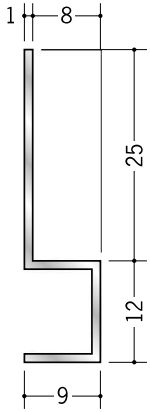

アルミ 腰壁見切

51040 アルミ AZ-8
3m/アルマイトシルバー

51041 アルミ AZ-11
3m/アルマイトシルバー

51042 アルミ AZ-14
3m/アルマイトシルバー

59160 アルミ MK-10
3m/アルマイトシルバー

59161 アルミ MK-13
3m/アルマイトシルバー

59162 アルミ MK-15
3m/アルマイトシルバー

52221 アルミ DMK-9
3m/アルマイトシルバー

52222 アルミ DMK-12
3m/アルマイトシルバー

52223 アルミ DMK-15
3m/アルマイトシルバー