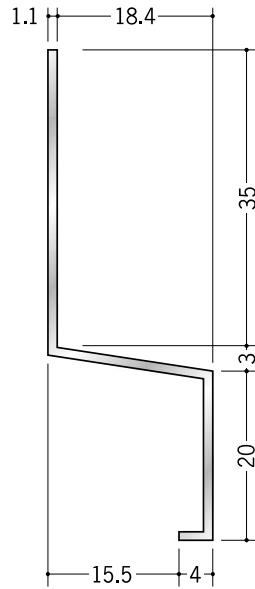

アルミ 腰壁見切

51040 アルミ AZ-8
3m/アルマイトシルバー

51041 アルミ AZ-11
3m/アルマイトシルバー

51042 アルミ AZ-14
3m/アルマイトシルバー

59160 アルミ MK-10
3m/アルマイトシルバー

59161 アルミ MK-13
3m/アルマイトシルバー

59162 アルミ MK-15
3m/アルマイトシルバー

52221 アルミ DMK-9
3m/アルマイトシルバー

52222 アルミ DMK-12
3m/アルマイトシルバー

52223 アルミ DMK-15
3m/アルマイトシルバー