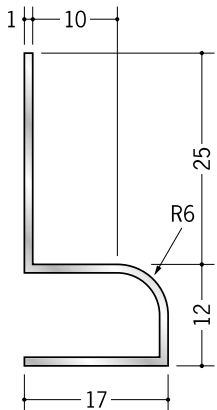

アルミ 腰壁見切

51040 アルミ AZ-8
3m/アルマイトシルバー

51041 アルミ AZ-11
3m/アルマイトシルバー

51042 アルミ AZ-14
3m/アルマイトシルバー

59160 アルミ MK-10
3m/アルマイトシルバー

59161 アルミ MK-13
3m/アルマイトシルバー

59162 アルミ MK-15
3m/アルマイトシルバー

52221 アルミ DMK-9
3m/アルマイトシルバー

52222 アルミ DMK-12
3m/アルマイトシルバー

52223 アルミ DMK-15
3m/アルマイトシルバー