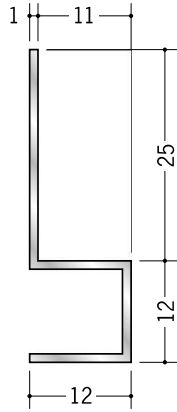

アルミ 腰壁見切

51040 アルミ AZ-8
3m/アルマイトシルバー

51041 アルミ AZ-11
3m/アルマイトシルバー

51042 アルミ AZ-14
3m/アルマイトシルバー

59160 アルミ MK-10
3m/アルマイトシルバー

59161 アルミ MK-13
3m/アルマイトシルバー

59162 アルミ MK-15
3m/アルマイトシルバー

52221 アルミ DMK-9
3m/アルマイトシルバー

52222 アルミ DMK-12
3m/アルマイトシルバー

52223 アルミ DMK-15
3m/アルマイトシルバー