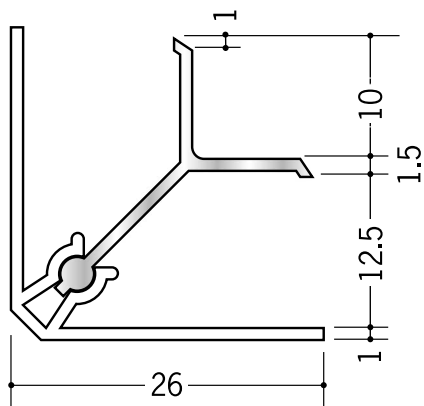

アルミ カンゴウジョイナー 出隅・入隅

58077 カンゴウAKI-6.5
2.73m / アルマイトシルバー
ベース：ビニール

58078 カンゴウAKI-8.5
2.73m / アルマイトシルバー
ベース：ビニール

58079 カンゴウAKI-9.5
2.73m / アルマイトシルバー
ベース：ビニール

58080 カンゴウAKI-12.5
2.73m / アルマイトシルバー
ベース：ビニール

58060 カンゴウAKI-15.5
2.73m / アルマイトシルバー
ベース：ビニール