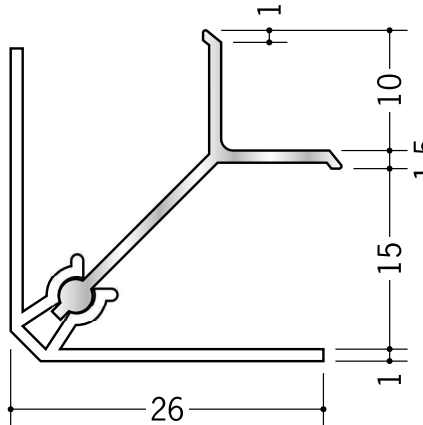

アルミ カンゴウジョイナー 出隅・入隅

58077 カンゴウAKI-6.5
2.73m / アルマイトシルバー
ベース：ビニール

58078 カンゴウAKI-8.5
2.73m / アルマイトシルバー
ベース：ビニール

58079 カンゴウAKI-9.5
2.73m / アルマイトシルバー
ベース：ビニール

58080 カンゴウAKI-12.5
2.73m / アルマイトシルバー
ベース：ビニール

58060 カンゴウAKI-15.5
2.73m / アルマイトシルバー
ベース：ビニール