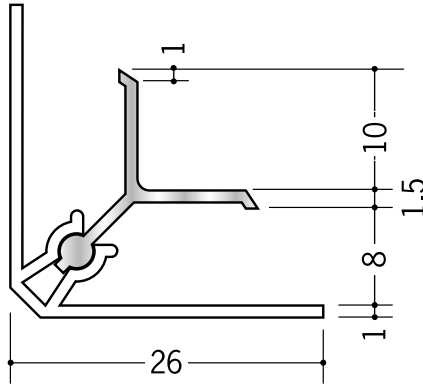

アルミ カンゴウジョイナー 出隅・入隅

58077 カンゴウAKI-6.5
2.73m / アルマイトシルバー
ベース：ビニール

58078 カンゴウAKI-8.5
2.73m / アルマイトシルバー
ベース：ビニール

58079 カンゴウAKI-9.5
2.73m / アルマイトシルバー
ベース：ビニール

58080 カンゴウAKI-12.5
2.73m / アルマイトシルバー
ベース：ビニール

58060 カンゴウAKI-15.5
2.73m / アルマイトシルバー
ベース：ビニール