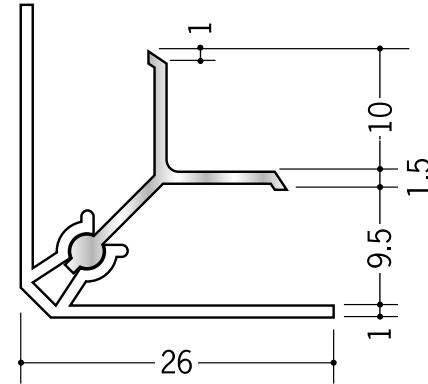

アルミ カンゴウジョイナー 出隅・入隅

58077 カンゴウAKI-6.5
2.73m / アルマイトシルバー
ベース：ビニール

58078 カンゴウAKI-8.5
2.73m / アルマイトシルバー
ベース：ビニール

58079 カンゴウAKI-9.5
2.73m / アルマイトシルバー
ベース：ビニール

58080 カンゴウAKI-12.5
2.73m / アルマイトシルバー
ベース：ビニール

58060 カンゴウAKI-15.5
2.73m / アルマイトシルバー
ベース：ビニール