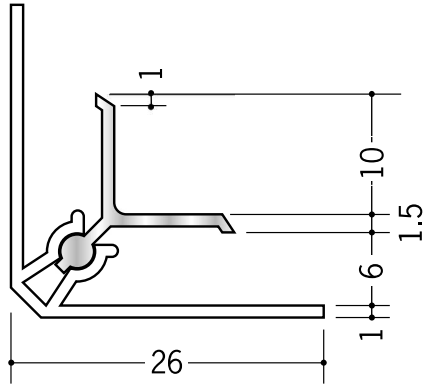

アルミ カンゴウジョイナー 出隅・入隅

58077 カンゴウAKI-6.5
2.73m / アルマイトシルバー
ベース：ビニール

58078 カンゴウAKI-8.5
2.73m / アルマイトシルバー
ベース：ビニール

58079 カンゴウAKI-9.5
2.73m / アルマイトシルバー
ベース：ビニール

58080 カンゴウAKI-12.5
2.73m / アルマイトシルバー
ベース：ビニール

58060 カンゴウAKI-15.5
2.73m / アルマイトシルバー
ベース：ビニール